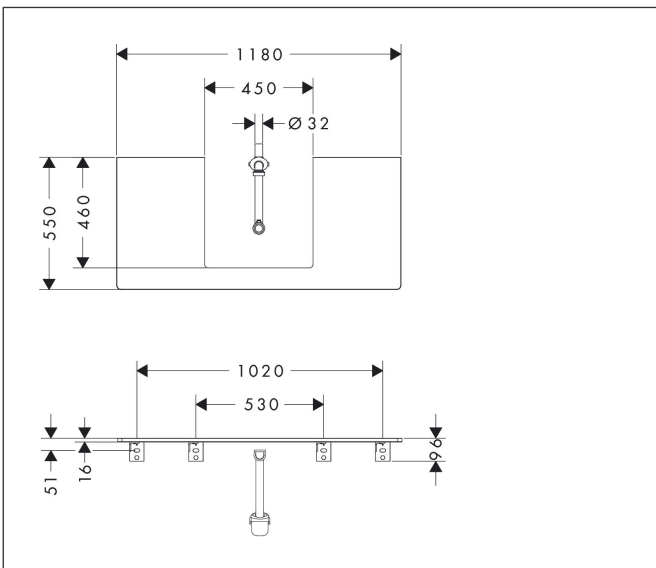

Merk	hansgrohe
Artikelnaam	Xelu Q console 1180/550 met uitsparing in het midden voor inbouw wastafel geslepen 500/480, High Gloss White
Art.nr.	54096050
Oppervlakte	High Gloss White
Netto prijs	392,38 EUR

Product foto

Kenmerken

- bestaat uit: console, ruimtebesparende sifon
- materiaal: 3-laags spaanplaat met hoge dichtheid
- oppervlaktemateriaal: laminaat (HPL)
- MoistureProof: duurzaam materiaal dat lang mooi blijft
- aantal wastafeluitsparingen: 1
- wastafeluitsparing: gecentreerd
- kracht van het materiaal: 16 mm
- 1 ruimtebesparende sifon met waterafdichting 50 mm
- wandmontage
- met bevestigingsmateriaal
- met uitsparing voor geslepen opzetwastafel
- geslepen opzetwastafel en badkamermeubel moeten apart worden besteld
- console kan alleen samen met badmeubel voor console worden gemonteerd

Maat tekeningen

Technologie

Certificaat

Merk	hansgrohe
Artikelnaam	Xelu Q console 1180/550 met uitsparing in het midden voor inbouwastafel geslepen 500/480, High Gloss White
Art.nr.	54096050
Oppervlakte	High Gloss White
Netto prijs	392,38 EUR