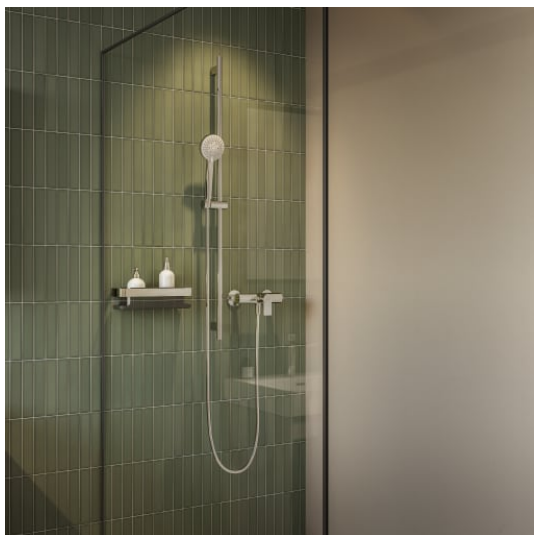

NIARA

Panier mural pour douche

DIMENSIONS

Longueur	300 mm
Largeur	106 mm
Hauteur	81 mm

COULEUR ET FINITION

■ 004 Chromé

Poids net / kg : 0,72

DESSINS TECHNIQUES

COMPATIBLE AVEC

Kit de collage shower

H380061...0021

NIARA