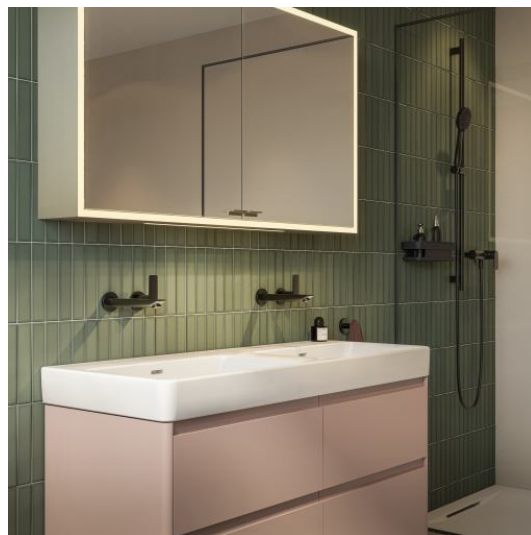

NIARA

Panier mural pour douche

DIMENSIONS

Longueur	300 mm
Largeur	106 mm
Hauteur	81 mm

COULEUR ET FINITION

■ 004 Chromé

Poids net / kg : 0,72

DESSINS TECHNIQUES

COMPATIBLE AVEC

Kit de collage shower

H380061...0021

NIARA