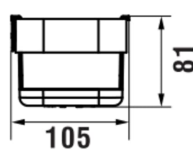

NIARA

Panier mural pour douche

DIMENSIONS

Longueur	300 mm
Largeur	106 mm
Hauteur	81 mm

COULEUR ET FINITION

■ 004 Chromé

Poids net / kg : 0,72

DESSINS TECHNIQUES