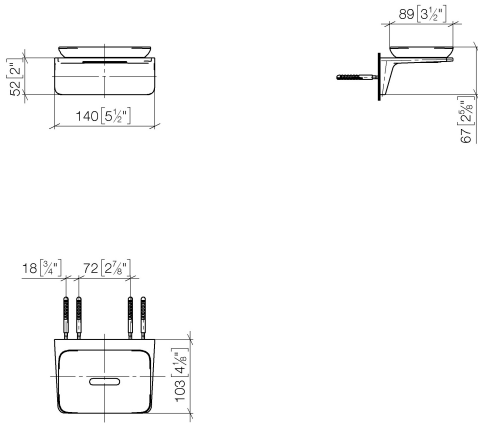

83 410 976 Produktversion ab 01.04.2024

- Stichmaß 90 mm
- Breite 140 mm
- Höhe: 67 mm
- Ausladung 103 mm
- Glas aus Kristallglas, matt

| | | |
|---|----------------------------|---------------|
|  | Dark Platinum gebürstet | 83 410 976-99 |
|  | Chrom | 83 410 976-00 |
|  | Platin gebürstet | 83 410 976-06 |
|  | Dark Chrome | 83 410 976-19 |
|  | Light Gold gebürstet (PVD) | 83 410 976-27 |
|  | Gold gebürstet (PVD) | 83 410 976-37 |
|  | Chrom gebürstet | 83 410 976-93 |

83 410 976 Produktversion ab 01.04.2024

mm [inches]

83 410 976 Produktversion ab 01.04.2024

Ersatzteile für die
anderen
Oberflächenvarianten
finden Sie hier:
Chrom

Ersatzteilstückliste

| Nr. | Artikelnummer | Benennung | Verbaumenge | Lieferzeit |
|-----|--------------------|-----------------------|-------------|------------|
| 3 | 90 30 30 242 00 90 | Befestigungssatz - | 2,00 | 2 |
| 2 | 90 14 15 074 00 90 | Einsatz rechteckig - | 1,00 | 2 |
| 1 | 90 90 01 096 00 90 | Seifenschale , matt - | 1,00 | 2 |