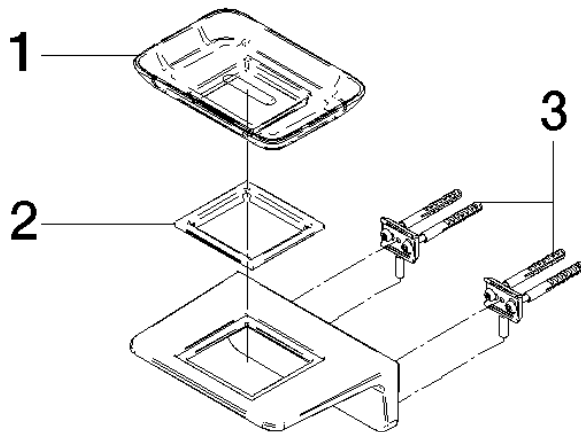

83 410 976 Produktversion ab 01.04.2024

- Stichmaß 90 mm
- Breite 140 mm
- Höhe: 67 mm
- Ausladung 103 mm
- Glas aus Kristallglas, matt

| | | |
|---|----------------------------|---------------|
|  | Dark Platinum gebürstet | 83 410 976-99 |
|  | Chrom | 83 410 976-00 |
|  | Platin gebürstet | 83 410 976-06 |
|  | Dark Chrome | 83 410 976-19 |
|  | Light Gold gebürstet (PVD) | 83 410 976-27 |
|  | Gold gebürstet (PVD) | 83 410 976-37 |
|  | Chrom gebürstet | 83 410 976-93 |

83 410 976 Produktversion ab 01.04.2024

mm [inches]

83 410 976 Produktversion ab 01.04.2024

Ersatzteile für die
anderen
Oberflächenvarianten
finden Sie hier:
Chrom

Ersatzteilstückliste

| Nr. | Artikelnummer | Benennung | Verbaumenge | Lieferzeit |
|-----|--------------------|-----------------------|-------------|------------|
| 3 | 90 30 30 242 00 90 | Befestigungssatz - | 2,00 | 2 |
| 2 | 90 14 15 074 00 90 | Einsatz rechteckig - | 1,00 | 2 |
| 1 | 90 90 01 096 00 90 | Seifenschale , matt - | 1,00 | 2 |