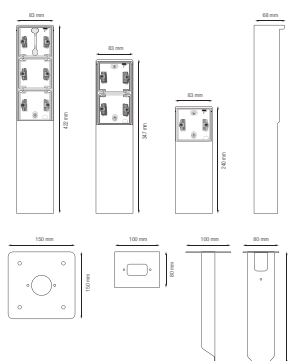

Borne de jardin étanche aux projections d'eau avec pointe, à trois fonctions Niko Hydro, couleur noir

761-36830

4 ans de garantie

La borne de jardin peut accueillir trois fonctions Niko Hydro de votre choix. Elle a un degré de protection IP55 et est équipée d'une pointe qui doit être enfoncée directement dans le sol. Grâce à son design fonctionnel et élégant, la borne de jardin s'adapte parfaitement aux espaces extérieurs, comme les terrasses et les cuisines extérieures. De plus, l'ensemble est étanche aux projections d'eau, ce qui le rend extrêmement bien adapté à une utilisation dans les zones humides et les environnements exigeants. Veuillez noter que le cadre d'adaptation xxx-85000 doit être utilisé pour intégrer des fonctions de 45 x 45 mm, telles que des modules de données, des prises téléphoniques, des connexions audio et des prises TV/FM, dans la borne de jardin.

Données techniques

Borne de jardin étanche aux projections d'eau avec pointe, à trois fonctions Niko Hydro, couleur noir. Produit artisanal : de petites différences de forme peuvent se produire

- Fonction: – prise murale
 - broches de contact avec grande surface de surface sans support sur socle à serrer
- Nombre de mécanismes: 3
- Degré de protection: protection IP55 pour l'ensemble de la fonction et une boîte de montage étanche aux projections d'eau
- Résistance aux chocs: L'association d'un mécanisme Hydro et d'une boîte en saillie ou encastrée présente une résistance aux chocs de IK07 avec une température minimale de -25 °C et une température maximale de 55 °C
- Couleur: La matière première est colorée dans la masse, noir (RAL 9005)
- Dimensions (HxLxP): 422 x 83 x 68 mm
- Marquage: CE
- Matériau boîtier: acier inoxydable

CE

niko

Dimensions

Schéma de câblage