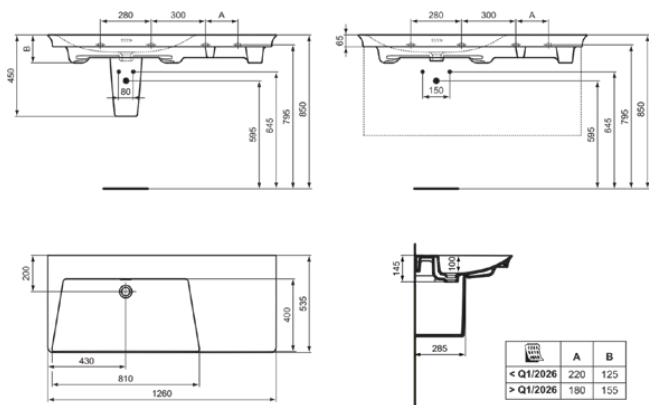

LDV

E270601

LDV | Vanity wastafel 1260x535x155 mm in glanzend wit afwerking, zonder kraangat, met overloop

Afbeelding & technische tekening

Algemene informatie

Productcategorie:	Wastafels
Producttype:	Vanity wastafel
Merk:	Ideal Standard
Collectie:	LDV
Ontwerper:	Palomba Serafini Associati
Colour:	01 - Glanzend Wit
Afwerking van het oppervlak:	glanzend
Hoogte (mm):	155
Breedte (mm):	1260
Lengte / sprong (mm):	535
Bevestigingswijze:	Bevestigingsbouten
Nettogewicht (kg):	36.50
EAN-code:	5017830564256

Productnormen & certificeringen

Normen:	EN 14688
Prestatieverklaring classificatie (DoP):	CL 25

Product specificaties

Kleurcode:	01
Kleuromschrijving:	glanzend wit
Hoekmodel:	Nee
Model voor mindervaliden:	Nee
Met kettingoog:	Nee
Materiaal:	Keramisch
Materiaalkwaliteit:	Fine Fireclay
Aantal kraangaten per gebruiksplaats:	0
Aantal gebruiksplaatsen:	1
Overloop zichtbaar:	Ja
PVD technologie:	Nee
Afzetplateau:	Achter / Rechts
Afwerking van het oppervlak:	glanzend
Type overloop:	Gleuf
Met rugwand:	Nee
Met afvoerplug:	Nee
Met overloop:	Ja
Met sifon:	Nee
Bevestigingswijze:	Bevestigingsbouten
Bevestigingswijze:	Wand