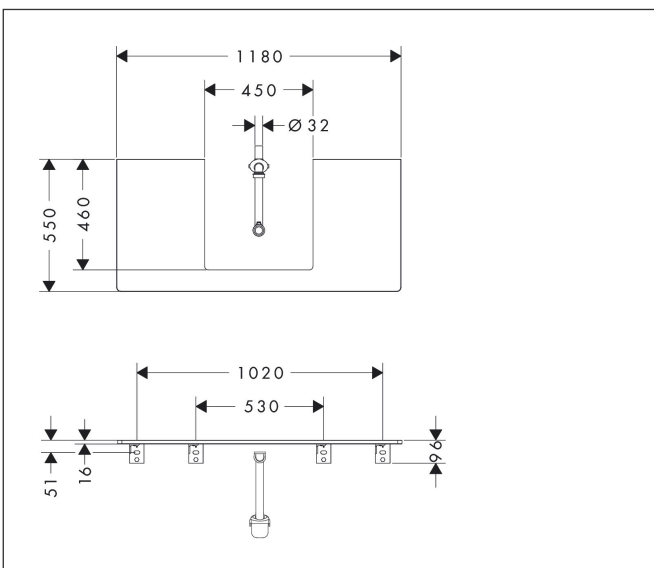

Merk	hansgrohe
Artikelnaam	Xelu Q console 1180/550 met uitsparing in het midden voor inbouw wastafel geslepen 500/480, High Gloss White
Art.nr.	54096230
Oppervlakte	Natural Oak
Netto prijs	392,38 EUR

Product foto

Kenmerken

- bestaat uit: console, ruimtebesparende sifon
- materiaal: 3-laags spaanplaat met hoge dichtheid
- oppervlaktemateriaal: laminaat (HPL)
- MoistureProof: duurzaam materiaal dat lang mooi blijft
- aantal wastafeluitsparingen: 1
- wastafeluitsparing: gecentreerd
- kracht van het materiaal: 16 mm
- 1 ruimtebesparende sifon met waterafdichting 50 mm
- wandmontage
- met bevestigingsmateriaal
- met uitsparing voor geslepen opzetwastafel
- geslepen opzetwastafel en badkamermeubel moeten apart worden besteld
- console kan alleen samen met badmeubel voor console worden gemonteerd

Maat tekeningen

Technologie

Certificaat

Merk	hansgrohe
Artikelnaam	Xelu Q console 1180/550 met uitsparing in het midden voor inbouwastafel geslepen 500/480, High Gloss White
Art.nr.	54096230
Oppervlakte	Natural Oak
Netto prijs	392,38 EUR