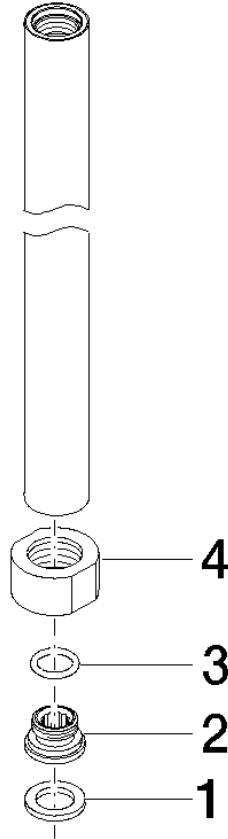

Rohr 650 mm - Chrom

90 28 22 104 00

Rohr 650 mm - Chrom

90 28 22 104 00

Rohr 650 mm - Chrom

90 28 22 104 00

Rohr 650 mm - Chrom

90 28 22 104 00

Rohr 650 mm - Chrom

90 28 22 104 00

Ersatzteilstückliste

Nr.	Artikelnummer	Benennung	Verbaumenge	Lieferzeit
	90 14 20 002 00 90	Dichtung Vf 3110 18,5 x 12,0 x 2,0 mm -	4	2