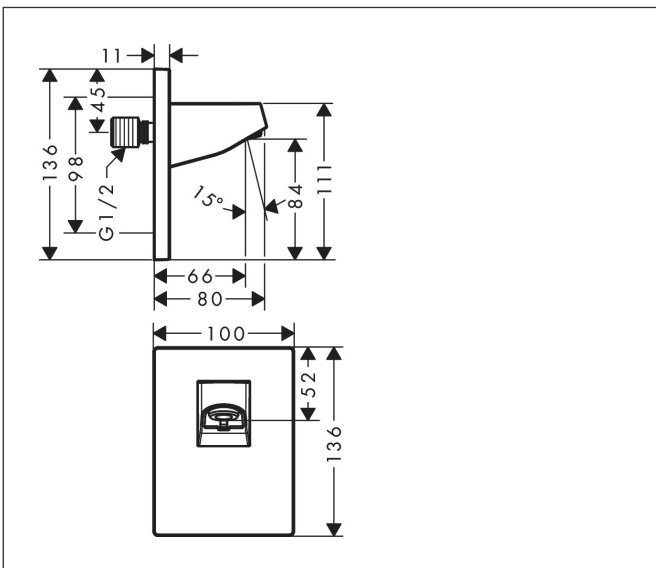

Merk hansgrohe
Artikelnaam **Pulsify** Douchearm voor hoofddouche 105
Art.nr. 24139000
Oppervlakte chroom
Netto prijs 62,32 EUR

Product foto

Kenmerken

- van kunststof
- aansluiting: G $\frac{1}{2}$

Maat tekeningen

Merk hansgrohe
Artikelnaam **Pulsify** Douchearm voor hoofddouche 105
Art.nr. 24139000
Oppervlakte chroom
Netto prijs 62,32 EUR

Installatievoorbeelden

i Afmetingen kunnen variëren vanwege keramische toleranties die verband houden met het productieproces.

Merk hansgrohe
Artikelnaam **Pulsify** Douchearm voor hoofddouche 105
Art.nr. 24139000
Oppervlakte chroom
Netto prijs 62,32 EUR

Explosietekening voor bouwjaar: >06/21

Merk hansgrohe
 Artikelnaam **Pulsify** Douchearm voor hoofddouche 105
 Art.nr. 24139000
 Oppervlakte chroom
 Netto prijs 62,32 EUR