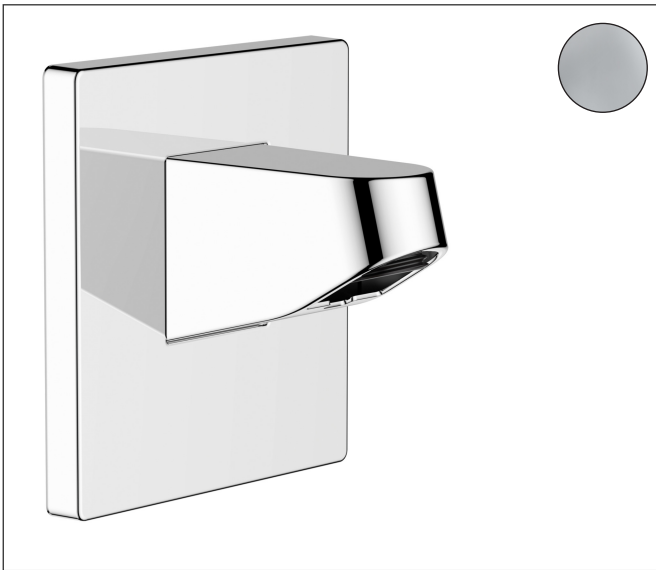

Merk hansgrohe
Artikelnaam **Pulsify** Douchearm voor hoofddouche 105
Art.nr. 24139000
Oppervlakte chroom
Netto prijs 62,32 EUR

Product foto

Kenmerken

- van kunststof
- aansluiting: G $\frac{1}{2}$

Maat tekeningen

Merk hansgrohe
Artikelnaam **Pulsify** Douchearm voor hoofddouche 105
Art.nr. 24139000
Oppervlakte chroom
Netto prijs 62,32 EUR

Installatievoorbeelden

i Afmetingen kunnen variëren vanwege keramische toleranties die verband houden met het productieproces.

Merk hansgrohe
Artikelnaam **Pulsify** Douchearm voor hoofddouche 105
Art.nr. 24139000
Oppervlakte chroom
Netto prijs 62,32 EUR

Explosietekening voor bouwjaar: >06/21

Merk hansgrohe
 Artikelnaam **Pulsify** Douchearm voor hoofddouche 105
 Art.nr. 24139000
 Oppervlakte chroom
 Netto prijs 62,32 EUR