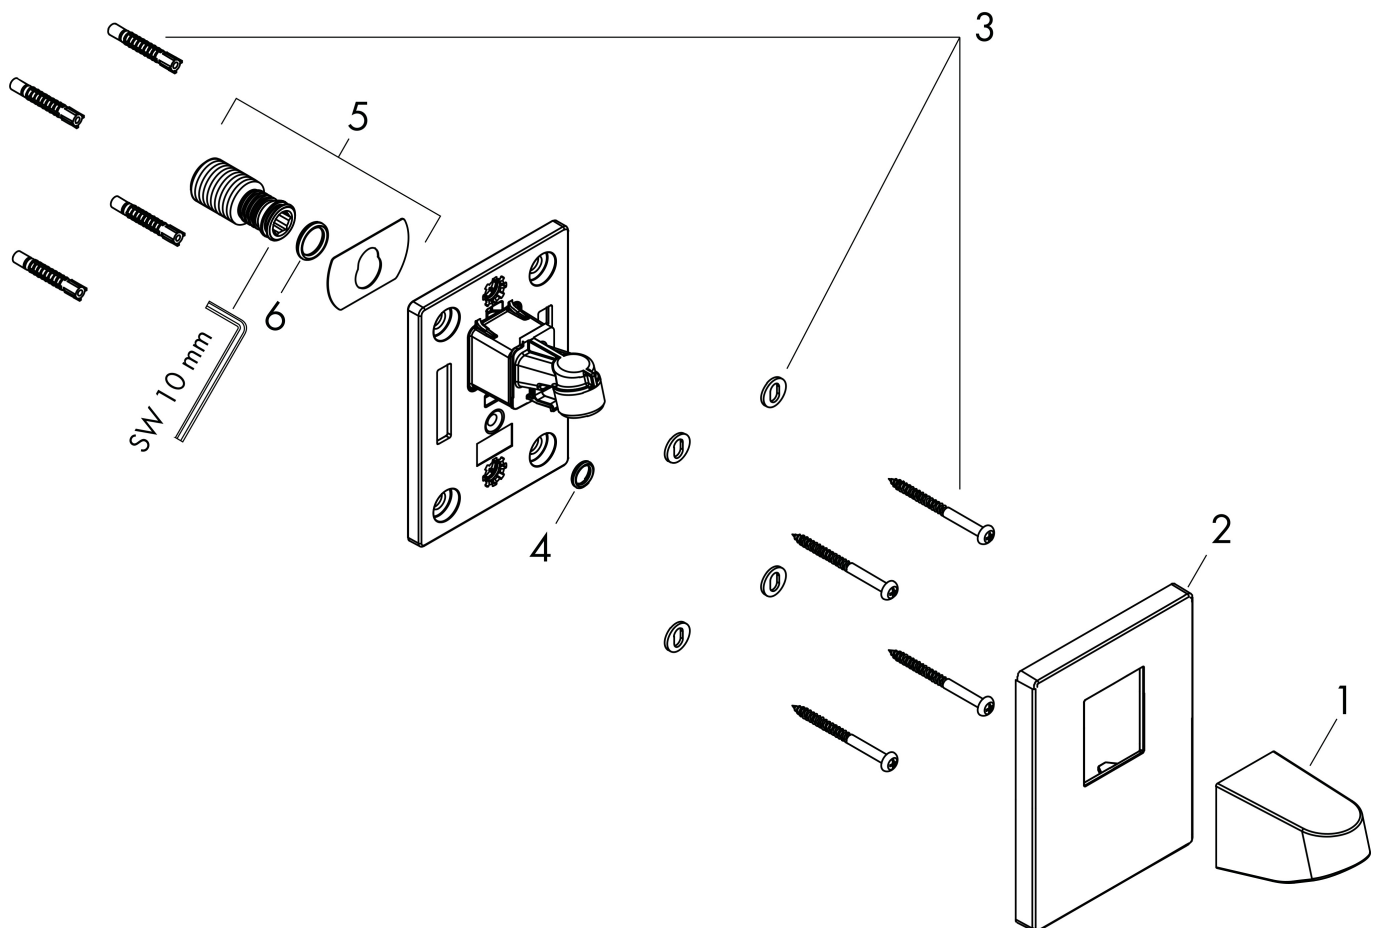

Merk hansgrohe
Artikelnaam **Pulsify** Douchearm voor hoofddouche 105
Art.nr. 24139000
Oppervlakte chroom
Netto prijs 62,32 EUR

Product foto

Kenmerken

- van kunststof
- aansluiting: G $\frac{1}{2}$

Maat tekeningen

Merk hansgrohe
Artikelnaam **Pulsify** Douchearm voor hoofddouche 105
Art.nr. 24139000
Oppervlakte chroom
Netto prijs 62,32 EUR

Installatievoorbeelden

i Afmetingen kunnen variëren vanwege keramische toleranties die verband houden met het productieproces.

Merk hansgrohe
Artikelnaam **Pulsify** Douchearm voor hoofddouche 105
Art.nr. 24139000
Oppervlakte chroom
Netto prijs 62,32 EUR

Explosietekening voor bouwjaar: >06/21

Merk hansgrohe
 Artikelnaam **Pulsify** Douchearm voor hoofddouche 105
 Art.nr. 24139000
 Oppervlakte chroom
 Netto prijs 62,32 EUR

Onderdelen voor bouwjaar: >06/21

Pos	Beschrijving	Art.nr.	Prijs
1	afdekkap	93958000	42,22
2	rozet	93960000	42,22
3	bevestigingsmateriaal	96179000	10,82
4	O-ring 9x2	98119000	3,12
5	aansluiting	94673000	42,22
6	O-ring 13x2,5	98428000	3,12