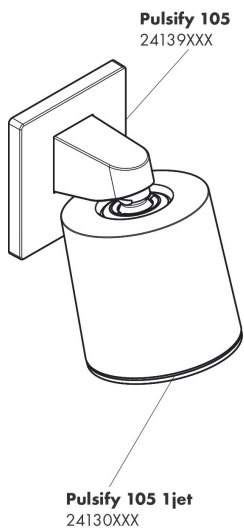

Merk hansgrohe
Artikelnaam **Pulsify** Douchearm voor hoofddouche 105
Art.nr. 24139000
Oppervlakte chroom
Netto prijs 62,32 EUR

Product foto

Kenmerken

- van kunststof
- aansluiting: G $\frac{1}{2}$

Maat tekeningen

Merk hansgrohe
Artikelnaam **Pulsify** Douchearm voor hoofddouche 105
Art.nr. 24139000
Oppervlakte chroom
Netto prijs 62,32 EUR

Installatievoorbeelden

i Afmetingen kunnen variëren vanwege keramische toleranties die verband houden met het productieproces.

Merk hansgrohe
Artikelnaam **Pulsify** Douchearm voor hoofddouche 105
Art.nr. 24139000
Oppervlakte chroom
Netto prijs 62,32 EUR

Explosietekening voor bouwjaar: >06/21

Merk hansgrohe
 Artikelnaam **Pulsify** Douchearm voor hoofddouche 105
 Art.nr. 24139000
 Oppervlakte chroom
 Netto prijs 62,32 EUR