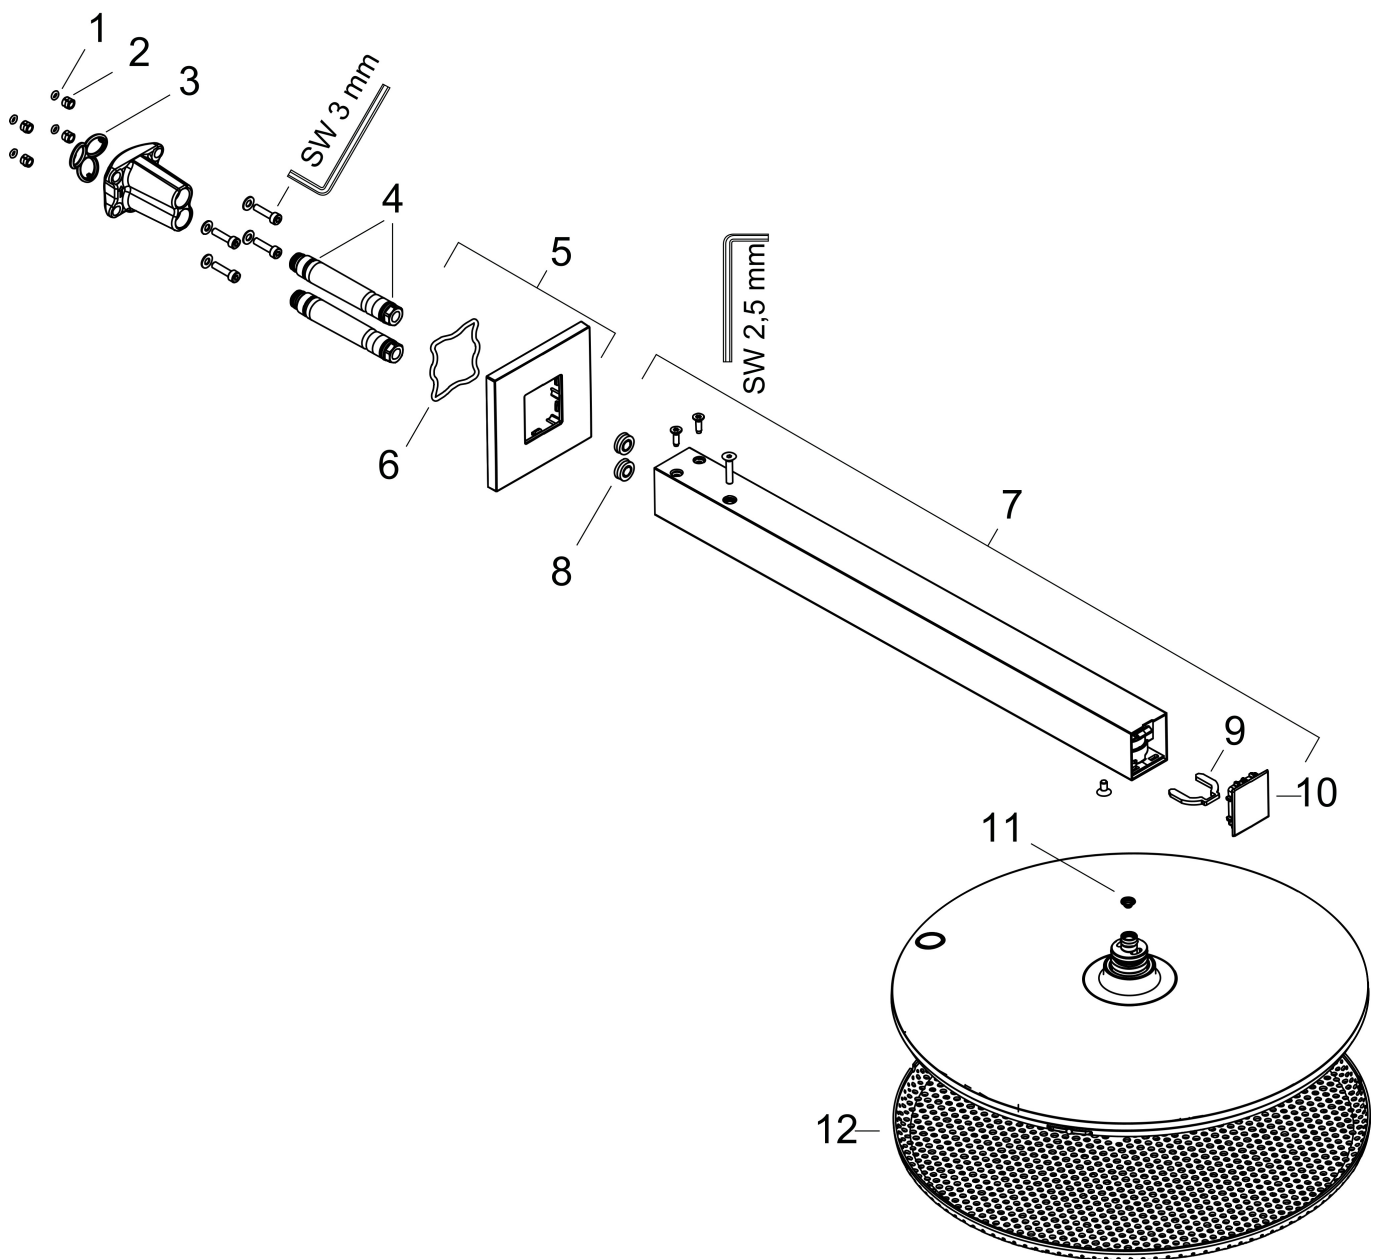

Merk	hansgrohe
Artikelnaam	Raindance Alive S hoofddouche 300 2jet met douche-arm
Art.nr.	24540140
Oppervlakte	Brushed Bronze
Netto prijs	1.193,40 EUR

Explosietekening voor bouwjaar: >04/25