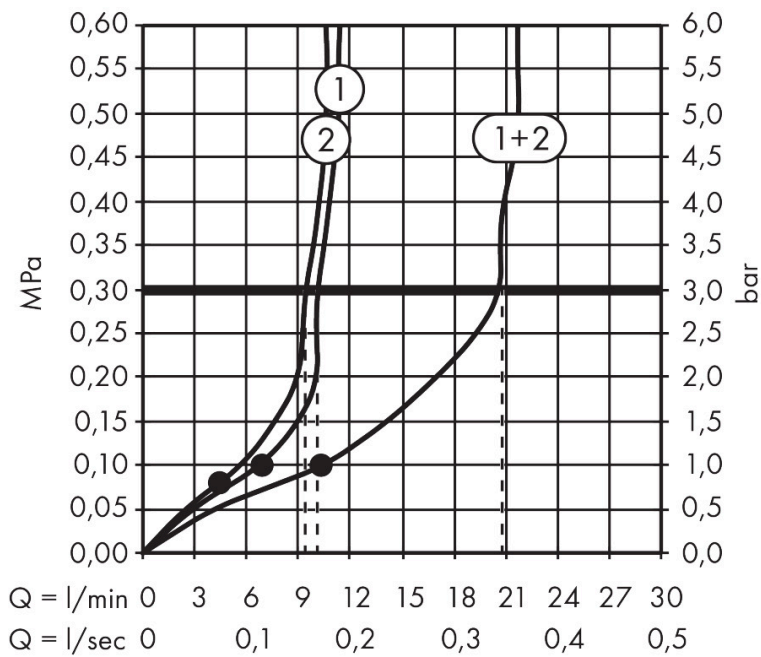

Merk hansgrohe
Artikelnaam **Raindance Alive S** hoofddouche 300 2jet met douche-arm
Art.nr. 24540140
Oppervlakte Brushed Bronze
Netto prijs 1.193,40 EUR

Stroomschema