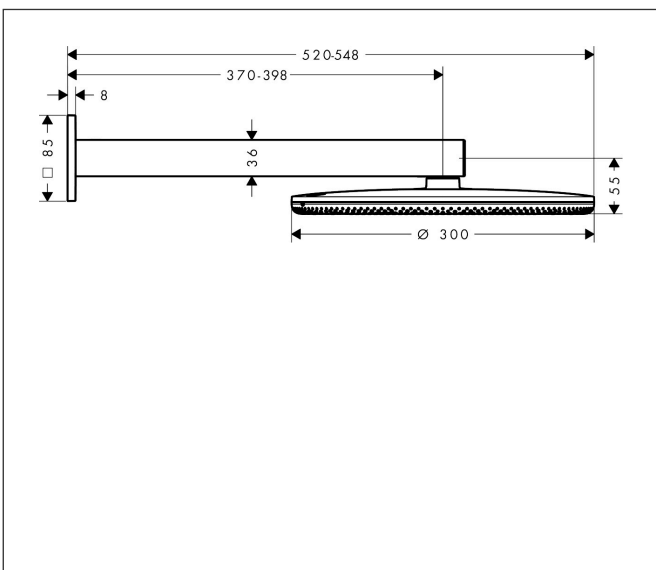

Merk	hansgrohe
Artikelnaam	<b>Raindance Alive S</b> hoofddouche 300 2jet met douche-arm
Art.nr.	24540140
Oppervlakte	Brushed Bronze
Netto prijs	1.193,40 EUR

## Maat tekeningen

## Kenmerken

- bestaat uit: hoofddouche, douche-arm
- diameter straalplaat 300 mm
- RainAir volle zachte regenstraal, PowderRain
- doorstroomregelaar: 12 l/min (met mogelijke toleranties  $\pm 10\%$ )
- doorstroomhoeveelheid PowderRain-straal bij 3 bar: 9,4 l/min
- functie van: 6,9 l/min
- maximale doorstroomhoeveelheid bij 3 bar: 10,1 l/min
- DropGuard vermindert het nadruppelen nadat de douche is gestopt tot slechts enkele seconden.
- afdekklaaf van geanodiseerd aluminium
- designafdekking is eenvoudig zonder gereedschap afneembaar voor reiniging
- oppervlak designafdekking: grafiet
- designafdekking verbergt de straalnoppen
- vlak, minimalistisch ontwerp
- lengte douche-arm: 390 mm
- montage-type: inbouw
- aansluiting: inbouwdeel
- niet inbegrepen: inbouwdeel