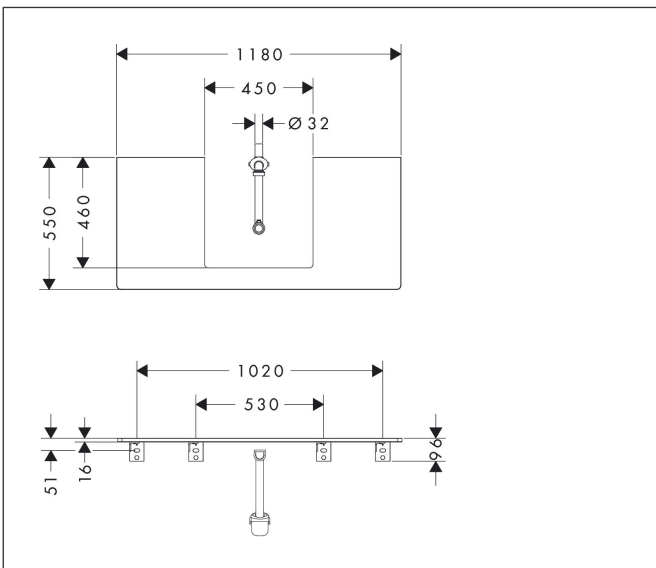

Merk	hansgrohe
Artikelnaam	Xelu Q console 1180/550 met uitsparing in het midden voor inbouw wastafel geslepen 500/480, High Gloss White
Art.nr.	54096630
Oppervlakte	Dark Walnut
Netto prijs	392,38 EUR

Product foto

Kenmerken

- bestaat uit: console, ruimtebesparende sifon
- materiaal: 3-laags spaanplaat met hoge dichtheid
- oppervlaktemateriaal: laminaat (HPL)
- MoistureProof: duurzaam materiaal dat lang mooi blijft
- aantal wastafeluitsparingen: 1
- wastafeluitsparing: gecentreerd
- kracht van het materiaal: 16 mm
- 1 ruimtebesparende sifon met waterafdichting 50 mm
- wandmontage
- met bevestigingsmateriaal
- met uitsparing voor geslepen opzetwastafel
- geslepen opzetwastafel en badkamermeubel moeten apart worden besteld
- console kan alleen samen met badmeubel voor console worden gemonteerd

Maat tekeningen

Technologie

Certificaat

Merk	hansgrohe
Artikelnaam	Xelu Q console 1180/550 met uitsparing in het midden voor inbouwastafel geslepen 500/480, High Gloss White
Art.nr.	54096630
Oppervlakte	Dark Walnut
Netto prijs	392,38 EUR