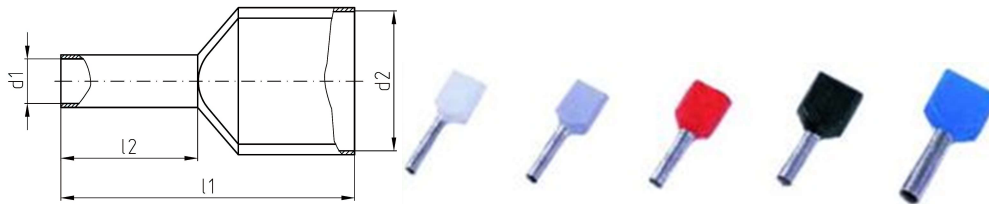

## Datasheet Geïsoleerde Twinadereindhuls 2 x 2,5mm<sup>2</sup>

<b>Artikelnummer</b>	ICIAE213Z
<b>Doorsnede Kabel</b>	2 x 2,5mm <sup>2</sup>
<b>Penlengte</b>	13 mm
<b>Kleurcode (DIN46228 dl4)</b>	blauw
<b>Materiaal</b>	CU volgens DIN EN 13600
<b>Afwerking</b>	Galvanisch vertind

### Maten:

<b>L1</b>	0 mm
<b>L2</b>	13 mm
<b>D1</b>	2.9 mm
<b>D2</b>	4,2/7,8mm
<b>Gewicht</b>	0.28 kg/100