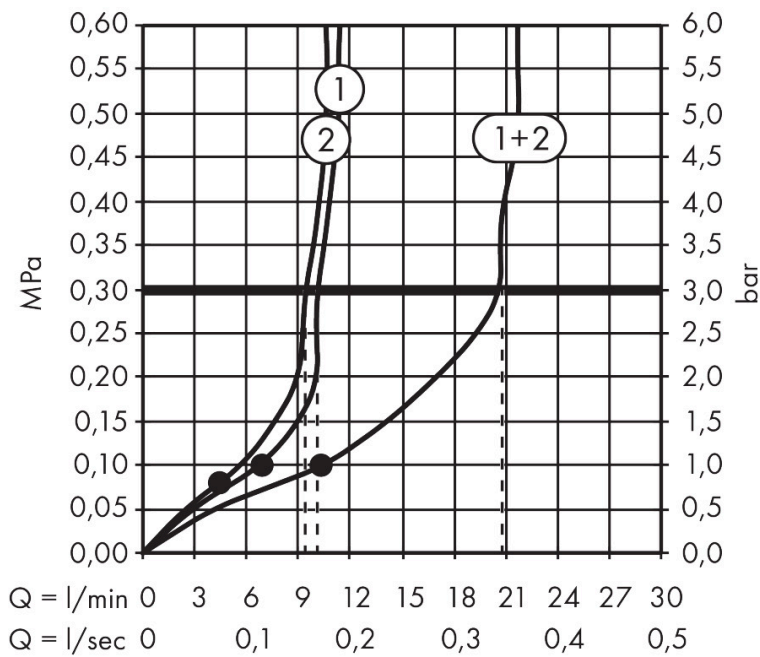

Merk hansgrohe
Artikelnaam **Raindance Alive S** hoofddouche 300 2jet met douche-arm
Art.nr. 24540340
Oppervlakte Brushed Black Chrome
Netto prijs 1.193,40 EUR

Stroomschema