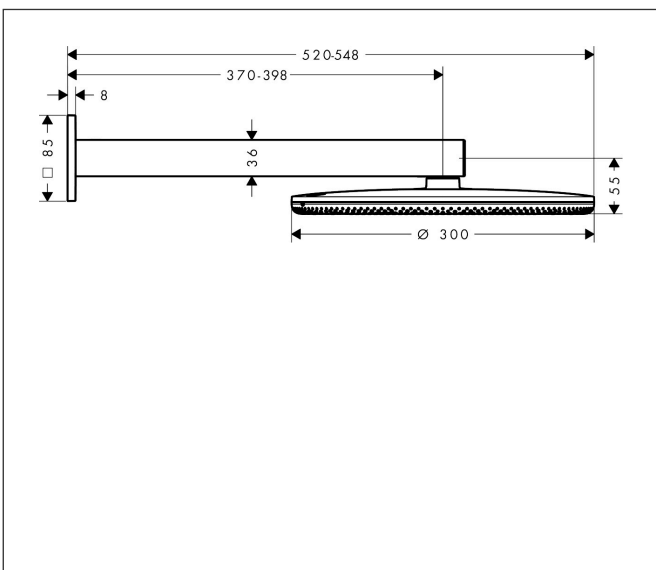

Merk	hansgrohe
Artikelnaam	Raindance Alive S hoofddouche 300 2jet met douche-arm
Art.nr.	24540340
Oppervlakte	Brushed Black Chrome
Netto prijs	1.193,40 EUR

Product foto

Maat tekeningen

Kenmerken

- bestaat uit: hoofddouche, douche-arm
- diameter straalplaat 300 mm
- RainAir volle zachte regenstraal, PowderRain
- doorstroomregelaar: 12 l/min (met mogelijke toleranties $\pm 10\%$)
- doorstroomhoeveelheid PowderRain-straal bij 3 bar: 9,4 l/min
- functie van: 6,9 l/min
- maximale doorstroomhoeveelheid bij 3 bar: 10,1 l/min
- DropGuard vermindert het nadruppelen nadat de douche is gestopt tot slechts enkele seconden.
- afdekplaat van geanodiseerd aluminium
- designafdekking is eenvoudig zonder gereedschap afneembaar voor reiniging
- oppervlak designafdekking: grafiet
- designafdekking verbergt de straalnoppen
- vlak, minimalistisch ontwerp
- lengte douche-arm: 390 mm
- montage-type: inbouw
- aansluiting: inbouwdeel
- niet inbegrepen: inbouwdeel

Technologie

Straalsoorten

Certificaat

Merk hansgrohe
 Artikelnaam **Raindance Alive S** hoofddouche 300 2jet met douche-arm
 Art.nr. 24540340
 Oppervlakte Brushed Black Chrome
 Netto prijs 1.193,40 EUR

Benodigde onderdelen

Product foto	Artikelnaam	Art.nr.	Prijs
	hansgrohe inbouwdeel voor hoofddouche 2jet	24573180	91,80

Merk hansgrohe
 Artikelnaam **Raindance Alive S** hoofddouche 300 2jet met douche-arm
 Art.nr. 24540340
 Oppervlakte Brushed Black Chrome
 Netto prijs 1.193,40 EUR

Stroomschema

Merk	hansgrohe
Artikelnaam	Raindance Alive S hoofddouche 300 2jet met douche-arm
Art.nr.	24540340
Oppervlakte	Brushed Black Chrome
Netto prijs	1.193,40 EUR

Explosietekening voor bouwjaar: >04/25