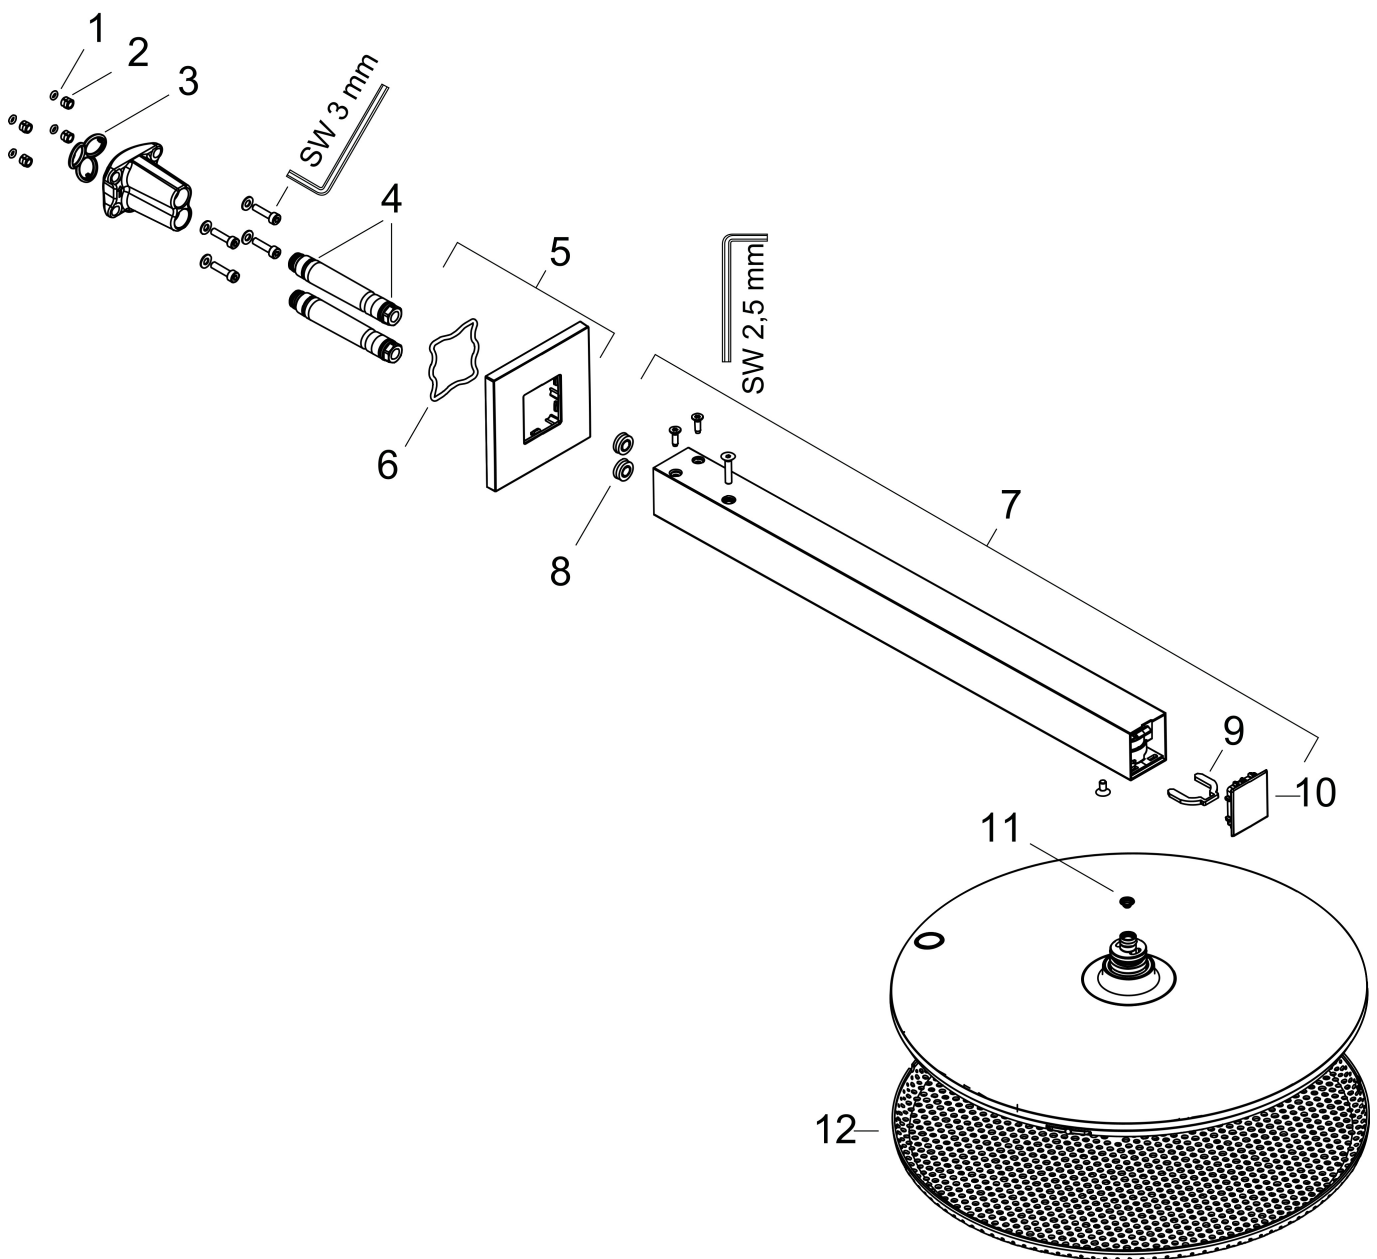

Merk	hansgrohe
Artikelnaam	Raindance Alive S hoofddouche 300 2jet met douche-arm
Art.nr.	24540340
Oppervlakte	Brushed Black Chrome
Netto prijs	1.193,40 EUR

Product foto

Maat tekeningen

Kenmerken

- bestaat uit: hoofddouche, douche-arm
- diameter straalplaat 300 mm
- RainAir volle zachte regenstraal, PowderRain
- doorstroomregelaar: 12 l/min (met mogelijke toleranties $\pm 10\%$)
- doorstroomhoeveelheid PowderRain-straal bij 3 bar: 9,4 l/min
- functie van: 6,9 l/min
- maximale doorstroomhoeveelheid bij 3 bar: 10,1 l/min
- DropGuard vermindert het nadruppelen nadat de douche is gestopt tot slechts enkele seconden.
- afdekplaat van geanodiseerd aluminium
- designafdekking is eenvoudig zonder gereedschap afneembaar voor reiniging
- oppervlak designafdekking: grafiet
- designafdekking verbergt de straalnoppen
- vlak, minimalistisch ontwerp
- lengte douche-arm: 390 mm
- montage-type: inbouw
- aansluiting: inbouwdeel
- niet inbegrepen: inbouwdeel

Technologie

Straalsoorten

Certificaat

Merk hansgrohe
 Artikelnaam **Raindance Alive S** hoofddouche 300 2jet met douche-arm
 Art.nr. 24540340
 Oppervlakte Brushed Black Chrome
 Netto prijs 1.193,40 EUR

Benodigde onderdelen

Product foto	Artikelnaam	Art.nr.	Prijs
	hansgrohe inbouwdeel voor hoofddouche 2jet	24573180	91,80

Merk hansgrohe
 Artikelnaam **Raindance Alive S** hoofddouche 300 2jet met douche-arm
 Art.nr. 24540340
 Oppervlakte Brushed Black Chrome
 Netto prijs 1.193,40 EUR

Stroomschema

Merk	hansgrohe
Artikelnaam	Raindance Alive S hoofddouche 300 2jet met douche-arm
Art.nr.	24540340
Oppervlakte	Brushed Black Chrome
Netto prijs	1.193,40 EUR

Explosietekening voor bouwjaar: >04/25