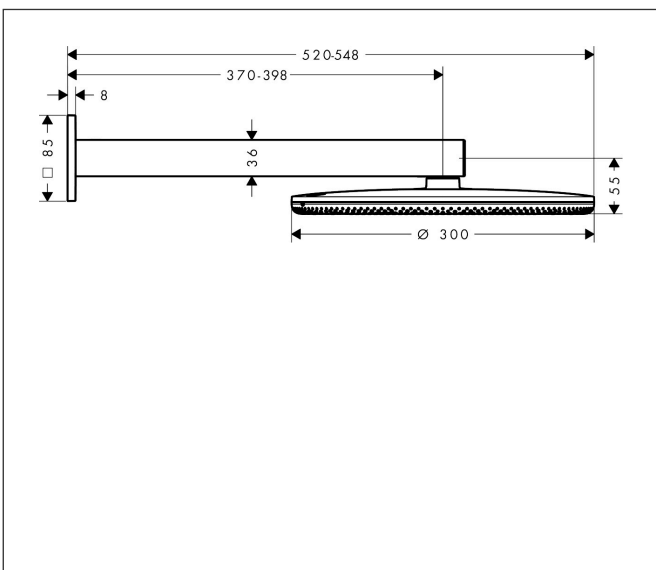

Merk	hansgrohe
Artikelnaam	Raindance Alive S hoofddouche 300 2jet met douche-arm
Art.nr.	24540670
Oppervlakte	Mat zwart
Netto prijs	1.034,28 EUR

Product foto

Maat tekeningen

Kenmerken

- bestaat uit: hoofddouche, douche-arm
- diameter straalplaat 300 mm
- RainAir volle zachte regenstraal, PowderRain
- doorstroomregelaar: 12 l/min (met mogelijke toleranties $\pm 10\%$)
- doorstroomhoeveelheid PowderRain-straal bij 3 bar: 9,4 l/min
- functie van: 6,9 l/min
- maximale doorstroomhoeveelheid bij 3 bar: 10,1 l/min
- DropGuard vermindert het nadruppelen nadat de douche is gestopt tot slechts enkele seconden.
- afdekklaat van geanodiseerd aluminium
- designafdekking is eenvoudig zonder gereedschap afneembaar voor reiniging
- oppervlak designafdekking: grafiet
- designafdekking verbergt de straalnoppen
- vlak, minimalistisch ontwerp
- lengte douche-arm: 390 mm
- montage-type: inbouw
- aansluiting: inbouwdeel
- niet inbegrepen: inbouwdeel

Technologie

Straalsoorten

Certificaat

Merk hansgrohe
 Artikelnaam **Raindance Alive S** hoofddouche 300 2jet met douche-arm
 Art.nr. 24540670
 Oppervlakte Mat zwart
 Netto prijs 1.034,28 EUR

Benodigde onderdelen

Product foto	Artikelnaam	Art.nr.	Prijs
	hansgrohe inbouwdeel voor hoofddouche 2jet	24573180	91,80

Merk hansgrohe
 Artikelnaam **Raindance Alive S** hoofddouche 300 2jet met douche-arm
 Art.nr. 24540670
 Oppervlakte Mat zwart
 Netto prijs 1.034,28 EUR

Stroomschema

Merk	hansgrohe
Artikelnaam	Raindance Alive S hoofddouche 300 2jet met douche-arm
Art.nr.	24540670
Oppervlakte	Mat zwart
Netto prijs	1.034,28 EUR

Explosietekening voor bouwjaar: >04/25

Merk hansgrohe
 Artikelnaam **Raindance Alive S** hoofddouche 300 2jet met douche-arm
 Art.nr. 24540670
 Oppervlakte Mat zwart
 Netto prijs 1.034,28 EUR