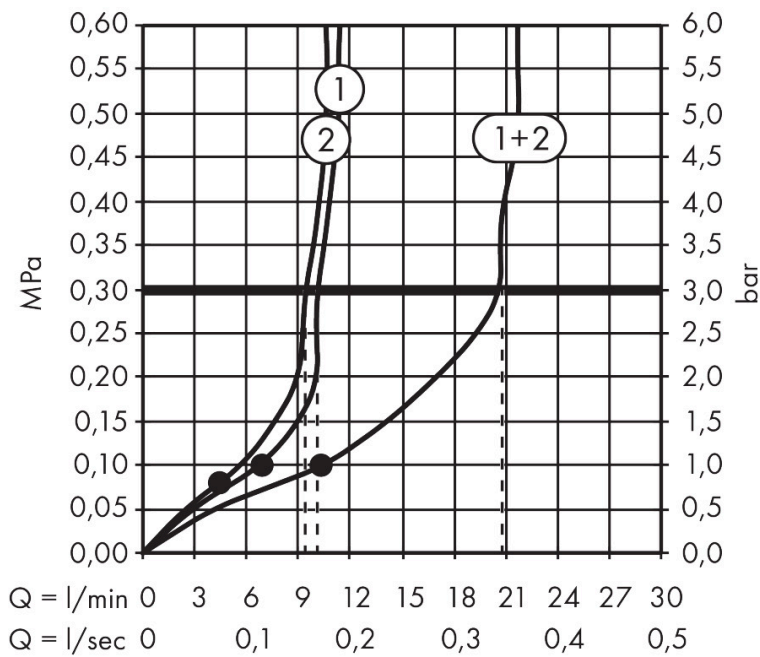

Merk hansgrohe
Artikelnaam **Raindance Alive S** hoofddouche 300 2jet met douche-arm
Art.nr. 24540670
Oppervlakte Mat zwart
Netto prijs 1.034,28 EUR

Stroomschema