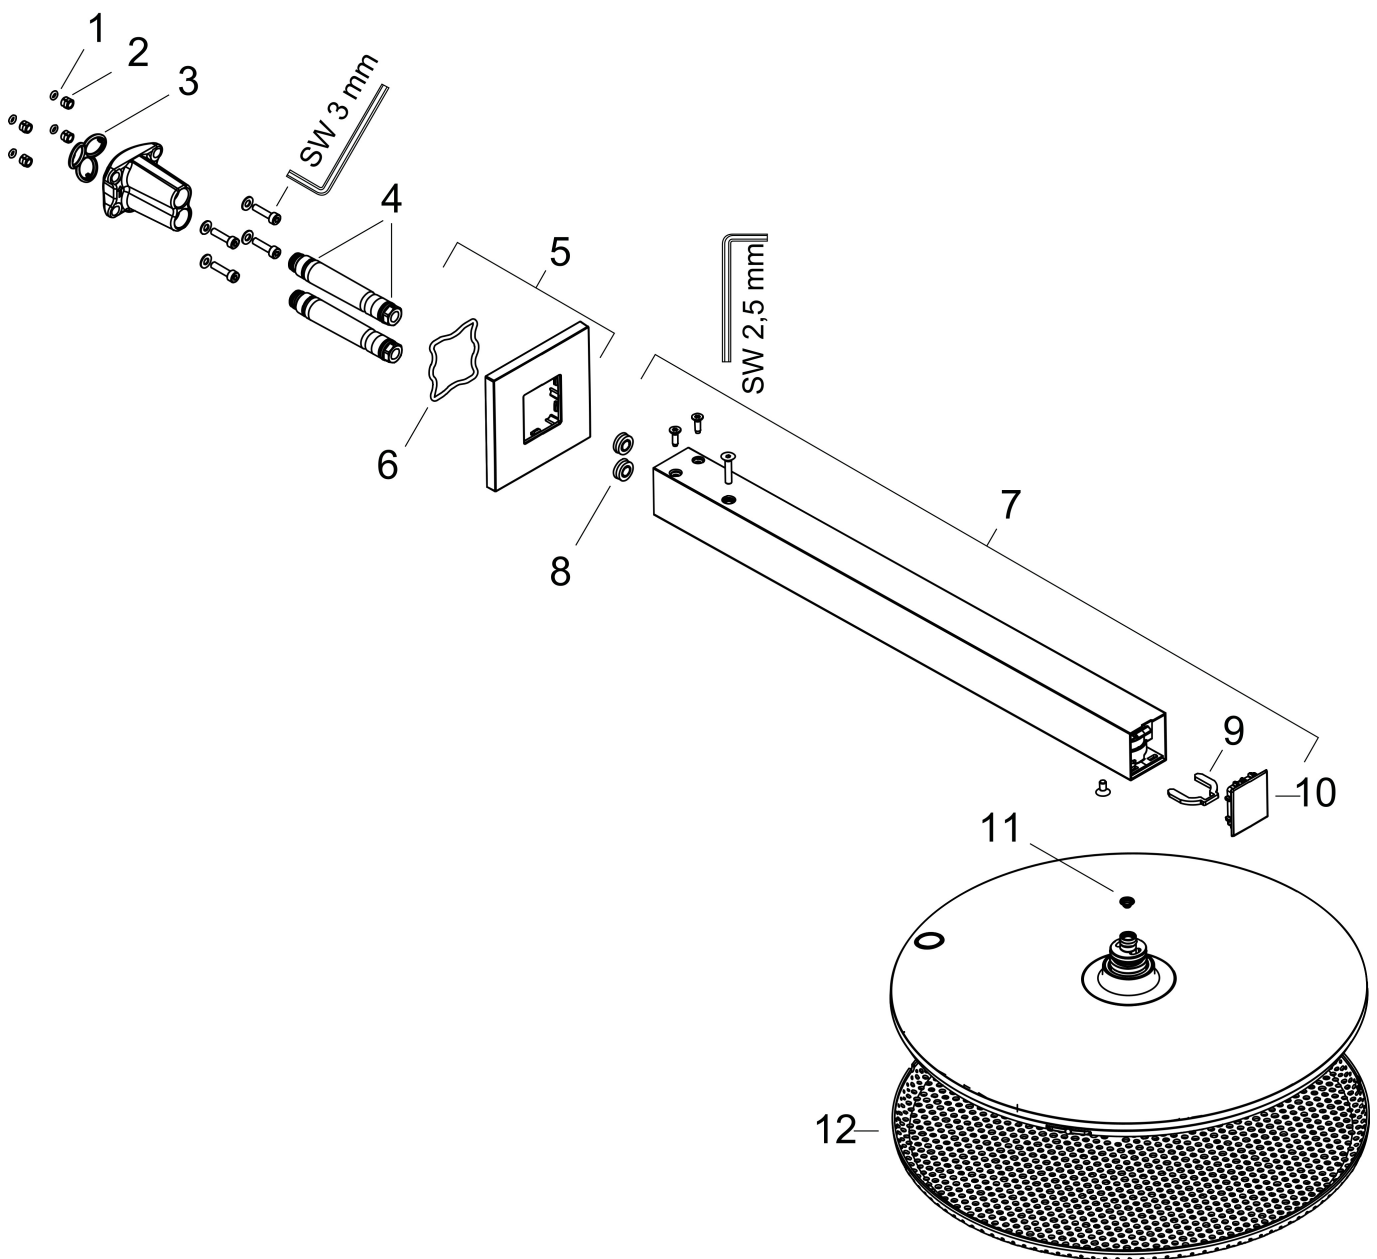

Merk	hansgrohe
Artikelnaam	Raindance Alive S hoofddouche 300 2jet met douche-arm
Art.nr.	24540670
Oppervlakte	Mat zwart
Netto prijs	1.034,28 EUR

Product foto

Maat tekeningen

Kenmerken

- bestaat uit: hoofddouche, douche-arm
- diameter straalplaat 300 mm
- RainAir volle zachte regenstraal, PowderRain
- doorstroomregelaar: 12 l/min (met mogelijke toleranties $\pm 10\%$)
- doorstroomhoeveelheid PowderRain-straal bij 3 bar: 9,4 l/min
- functie van: 6,9 l/min
- maximale doorstroomhoeveelheid bij 3 bar: 10,1 l/min
- DropGuard vermindert het nadruppelen nadat de douche is gestopt tot slechts enkele seconden.
- afdekklaat van geanodiseerd aluminium
- designafdekking is eenvoudig zonder gereedschap afneembaar voor reiniging
- oppervlak designafdekking: grafiet
- designafdekking verbergt de straalnoppen
- vlak, minimalistisch ontwerp
- lengte douche-arm: 390 mm
- montage-type: inbouw
- aansluiting: inbouwdeel
- niet inbegrepen: inbouwdeel

Product foto	Artikelnaam	Art.nr.	Prijs
	hansgrohe inbouwdeel voor hoofddouche 2jet	24573180	91,80

Merk hansgrohe
 Artikelnaam **Raindance Alive S** hoofddouche 300 2jet met douche-arm
 Art.nr. 24540670
 Oppervlakte Mat zwart
 Netto prijs 1.034,28 EUR

Stroomschema

Merk	hansgrohe
Artikelnaam	Raindance Alive S hoofddouche 300 2jet met douche-arm
Art.nr.	24540670
Oppervlakte	Mat zwart
Netto prijs	1.034,28 EUR

Explosietekening voor bouwjaar: >04/25

Merk hansgrohe
 Artikelnaam **Raindance Alive S** hoofddouche 300 2jet met douche-arm
 Art.nr. 24540670
 Oppervlakte Mat zwart
 Netto prijs 1.034,28 EUR

Onderdelen voor bouwjaar: >04/25

Pos	Beschrijving	Art.nr.	Prijs
1	O-ring 3x1,5	98104000	3,00
2	huls	98272000	
3	dichting	98271000	
4	O-ring 8x2	98112000	3,00
5	rozet compl.	98267670	
6	O-ring 48x2,5	92987000	4,80
7	douche-arm compl.	98268670	
8	doorstroombegrenzer	98092000	7,70
9	afdekkap	98270670	
10	klemhaak	98269000	12,70
11	zeef	94467000	7,70
12	afdekkap	98273000	227,60