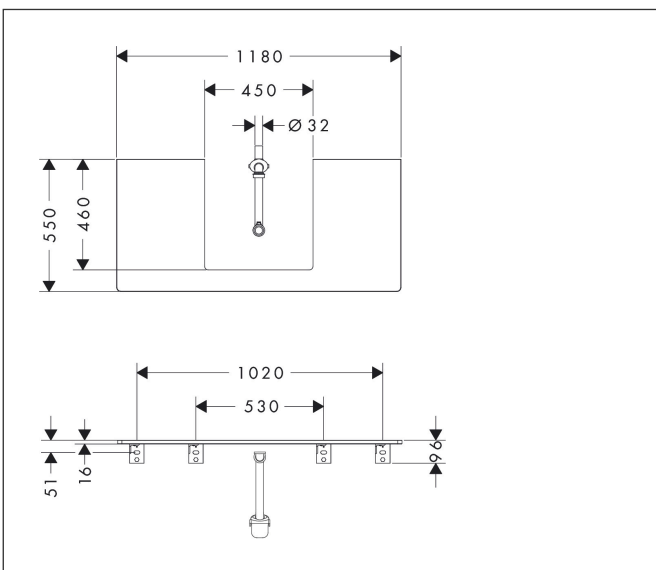

Merk	hansgrohe
Artikelnaam	Xelu Q console 1180/550 met uitsparing in het midden voor inbouw wastafel geslepen 500/480, High Gloss White
Art.nr.	54096910
Oppervlakte	Diamond Matt Grey
Netto prijs	392,38 EUR

Product foto

Kenmerken

- bestaat uit: console, ruimtebesparende sifon
- materiaal: 3-laags spaanplaat met hoge dichtheid
- oppervlaktemateriaal: laminaat (HPL)
- SmoothSurface: glad en effen voor een geweldig gevoel
- AntiFingerprint: oplossing tegen vingerafdrukken
- MoistureProof: duurzaam materiaal dat lang mooi blijft
- aantal wastafeluitsparingen: 1
- wastafeluitsparing: gecentreerd
- kracht van het materiaal: 16 mm
- 1 ruimtebesparende sifon met waterafdichting 50 mm
- wandmontage
- met bevestigingsmateriaal
- met uitsparing voor geslepen opzetwastafel
- geslepen opzetwastafel en badkamermeubel moeten apart worden besteld
- console kan alleen samen met badmeubel voor console worden gemonteerd

Maat tekeningen

Technologie

Certificaat

Merk	hansgrohe
Artikelnaam	Xelu Q console 1180/550 met uitsparing in het midden voor inbouwastafel geslepen 500/480, High Gloss White
Art.nr.	54096910
Oppervlakte	Diamond Matt Grey
Netto prijs	392,38 EUR