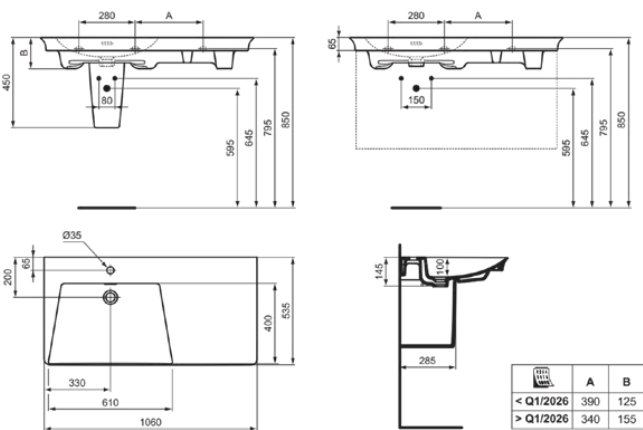

LDV

E264601

LDV | Vanity wastafel 1060x535x155 mm in glanzend wit afwerking, 1 met kraangat, met overloop

Afbeelding & technische tekening

Algemene informatie

Productcategorie:	Wastafels
Producttype:	Vanity wastafel
Merk:	Ideal Standard
Collectie:	LDV
Ontwerper:	Palomba Serafini Associati
Colour:	01 - Glanzend Wit
Afwerking van het oppervlak:	glanzend
Hoogte (mm):	155
Breedte (mm):	1060
Lengte / sprong (mm):	535
Bevestigingswijze:	Bevestigingsbouten
Nettogewicht (kg):	31.00
EAN-code:	5017830562771

Productnormen & certificeringen

Normen:	EN 14688
Prestatieverklaring classificatie (DoP):	CL 25

Product specificaties

Kleurcode:	01
Kleuromschrijving:	glanzend wit
Hoekmodel:	Nee
Geslepen onderzijde:	Nee
Met kettingoog:	Nee
Materiaal:	Keramisch
Materiaalkwaliteit:	Fine Fireclay
Aantal kraangaten per gebruiksplaats:	1
Aantal gebruiksplaatsen:	1
Overloop zichtbaar:	Ja
PVD technologie:	Nee
Afzetplateau:	Achter / Rechts
Afwerking van het oppervlak:	glanzend
Positie kraangat:	Links
Type overloop:	Gleuf
Met rugwand:	Nee
Met afvoerplug:	Nee
Met overloop:	Ja
Met sifon:	Nee
Bevestigingswijze:	Bevestigingsbouten
Bevestigingswijze:	Wand