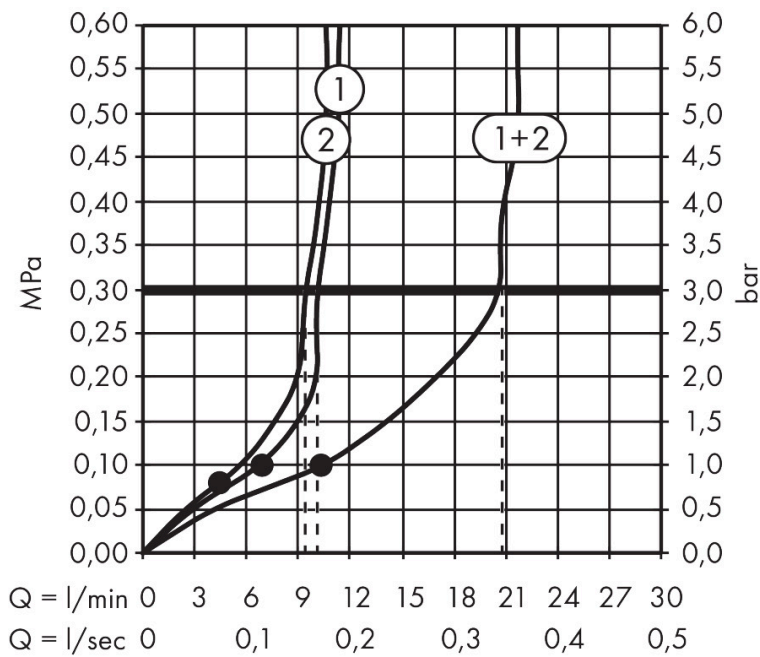

Merk hansgrohe
Artikelnaam **Raindance Alive S** hoofddouche 300 2jet met douche-arm
Art.nr. 24540700
Oppervlakte Mat wit
Netto prijs 1.034,28 EUR

Stroomschema