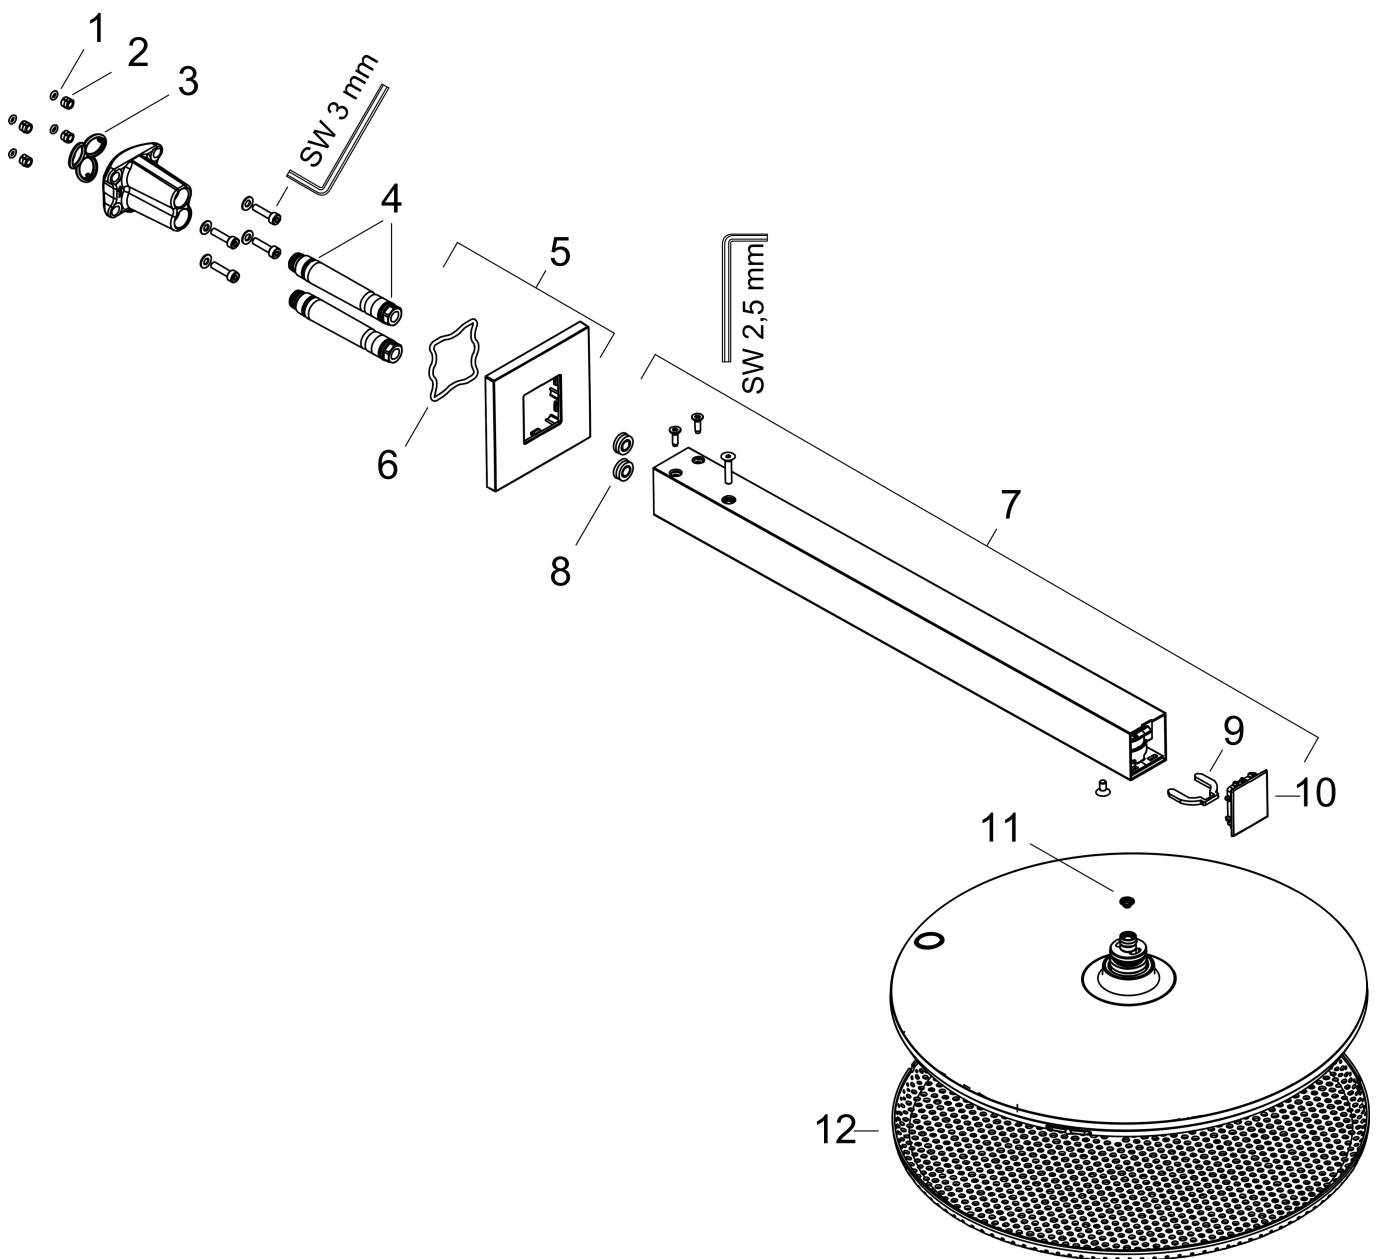

Merk	hansgrohe
Artikelnaam	Raindance Alive S hoofddouche 300 2jet met douche-arm
Art.nr.	24540700
Oppervlakte	Mat wit
Netto prijs	1.034,28 EUR

Explosietekening voor bouwjaar: >04/25