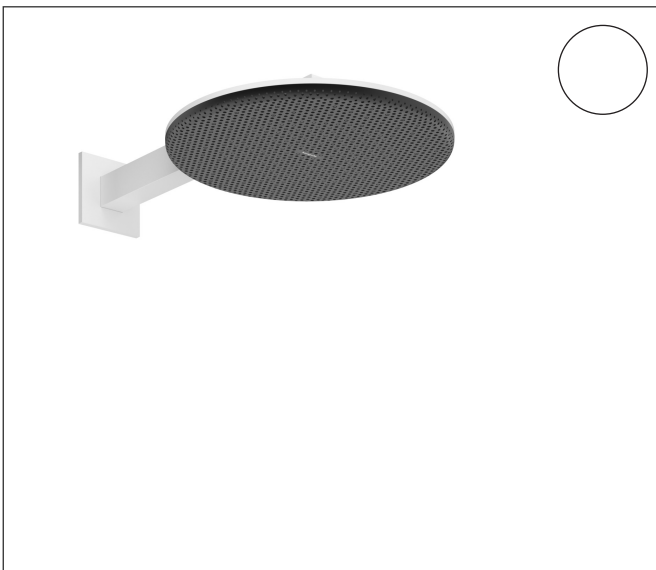

Merk	hansgrohe
Artikelnaam	<b>Raindance Alive S</b> hoofddouche 300 2jet met douche-arm
Art.nr.	24540700
Oppervlakte	Mat wit
Netto prijs	1.034,28 EUR

## Product foto

## Kenmerken

- bestaat uit: hoofddouche, douche-arm
- diameter straalplaat 300 mm
- RainAir volle zachte regenstraal, PowderRain
- doorstroomregelaar: 12 l/min (met mogelijke toleranties  $\pm 10\%$ )
- doorstroomhoeveelheid PowderRain-straal bij 3 bar: 9,4 l/min
- functie van: 6,9 l/min
- maximale doorstroomhoeveelheid bij 3 bar: 10,1 l/min
- DropGuard vermindert het nadruppelen nadat de douche is gestopt tot slechts enkele seconden.
- afdekklaat van geanodiseerd aluminium
- designafdekking is eenvoudig zonder gereedschap afneembaar voor reiniging
- oppervlak designafdekking: grafiet
- designafdekking verbergt de straalnoppen
- vlak, minimalistisch ontwerp
- lengte douche-arm: 390 mm
- montage-type: inbouw
- aansluiting: inbouwdeel
- niet inbegrepen: inbouwdeel

## Certificaat

Merk hansgrohe  
 Artikelnaam **Raindance Alive S** hoofddouche 300 2jet met douche-arm  
 Art.nr. 24540700  
 Oppervlakte Mat wit  
 Netto prijs 1.034,28 EUR