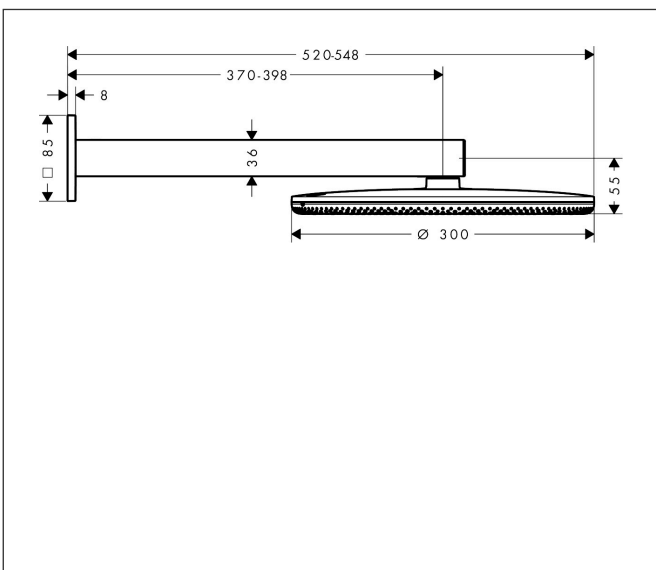

Merk	hansgrohe
Artikelnaam	<b>Raindance Alive S</b> hoofddouche 300 2jet met douche-arm
Art.nr.	24540700
Oppervlakte	Mat wit
Netto prijs	1.034,28 EUR

## Maat tekeningen

## Kenmerken

- bestaat uit: hoofddouche, douche-arm
- diameter straalplaat 300 mm
- RainAir volle zachte regenstraal, PowderRain
- doorstroomregelaar: 12 l/min (met mogelijke toleranties  $\pm 10\%$ )
- doorstroomhoeveelheid PowderRain-straal bij 3 bar: 9,4 l/min
- functie van: 6,9 l/min
- maximale doorstroomhoeveelheid bij 3 bar: 10,1 l/min
- DropGuard vermindert het nadruppelen nadat de douche is gestopt tot slechts enkele seconden.
- afdekklaat van geanodiseerd aluminium
- designafdekking is eenvoudig zonder gereedschap afneembaar voor reiniging
- oppervlak designafdekking: grafiet
- designafdekking verbergt de straalnoppen
- vlak, minimalistisch ontwerp
- lengte douche-arm: 390 mm
- montage-type: inbouw
- aansluiting: inbouwdeel
- niet inbegrepen: inbouwdeel