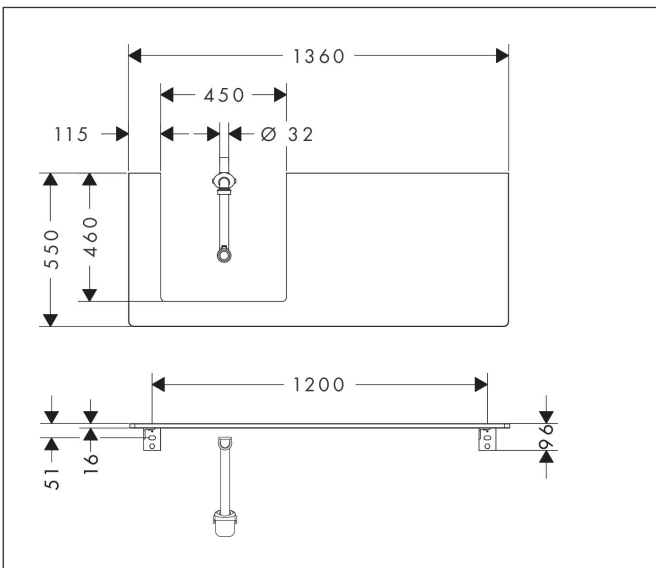

Merk	hansgrohe
Artikelnaam	Xelu Q console 1360/550 met uitsparing links voor inbouwastafel geslepen
	500/480, High Gloss White
Art.nr.	54097050
Oppervlakte	High Gloss White
Netto prijs	423,60 EUR

Product foto

Kenmerken

- bestaat uit: console, ruimtebesparende sifon
- materiaal: 3-laags spaanplaat met hoge dichtheid
- oppervlaktemateriaal: laminaat (HPL)
- MoistureProof: duurzaam materiaal dat lang mooi blijft
- aantal wastafeluitsparingen: 1
- wastafeluitsparing: links
- kracht van het materiaal: 16 mm
- 1 ruimtebesparende sifon met waterafdichting 50 mm
- wandmontage
- met bevestigingsmateriaal
- met uitsparing voor geslepen opzetwastafel
- geslepen opzetwastafel en badkamermeubel moeten apart worden besteld
- console kan alleen samen met badmeubel voor console worden gemonteerd

Maat tekeningen

Technologie

Certificaat

Merk	hansgrohe
Artikelnaam	Xelu Q console 1360/550 met uitsparing links voor inbouwastafel geslepen 500/480, High Gloss White
Art.nr.	54097050
Oppervlakte	High Gloss White
Netto prijs	423,60 EUR

Merk	hansgrohe
Artikelnaam	Xelu Q console 1360/550 met uitsparing links voor inbouwwasafel geslepen 500/480, High Gloss White
Art.nr.	54097050
Oppervlakte	High Gloss White
Netto prijs	423,60 EUR

Explosietekening voor bouwjaar: >05/23