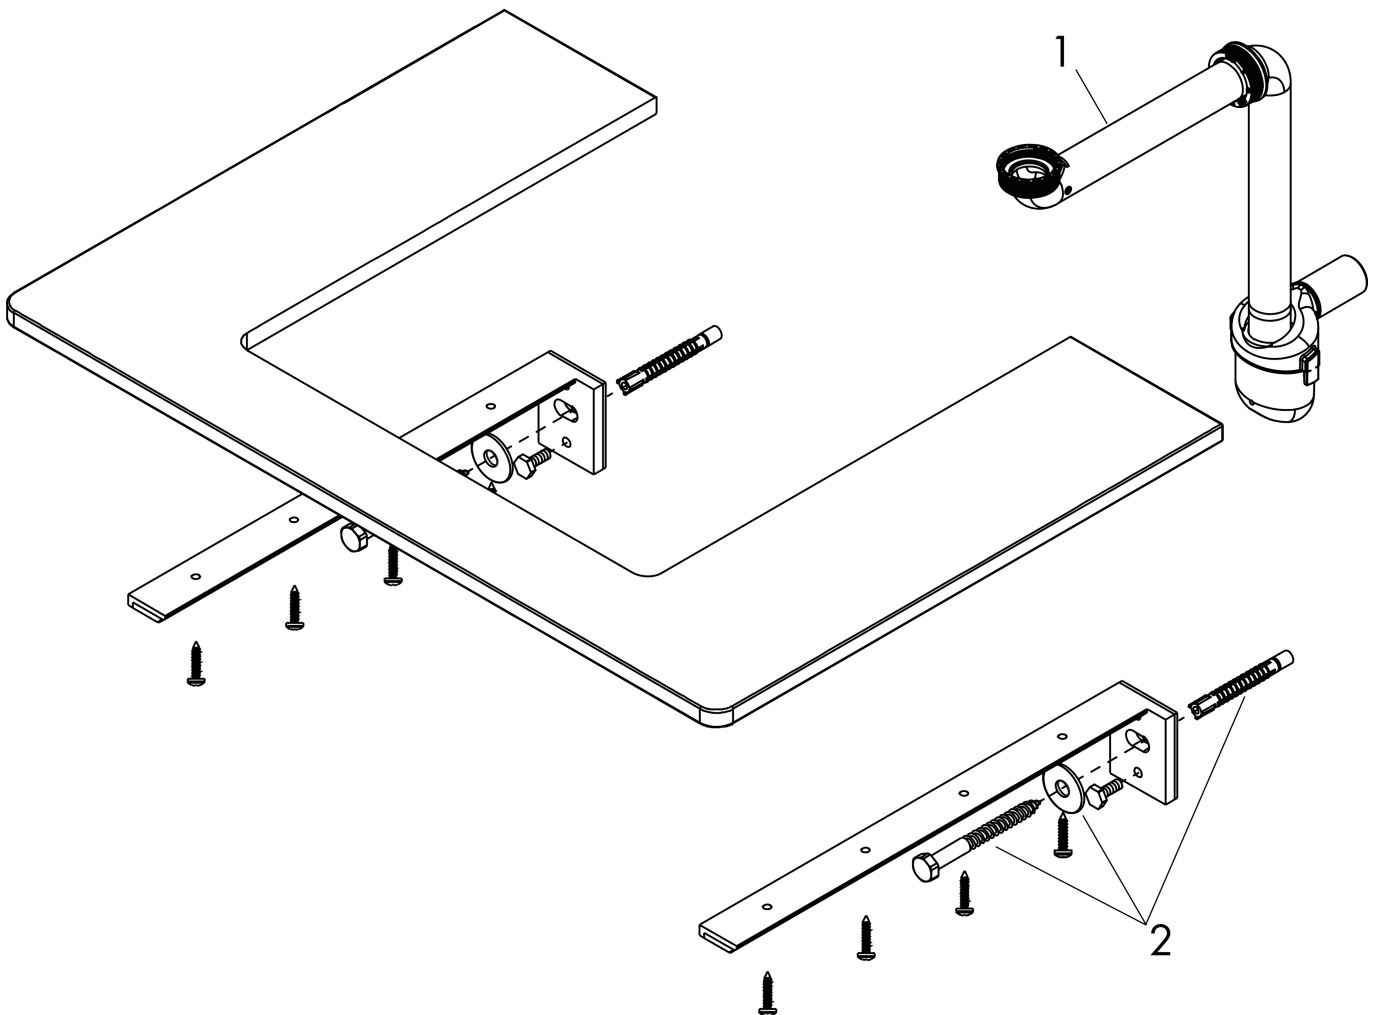

Kenmerken

- bestaat uit: console, ruimtebesparende sifon
- materiaal: 3-laags spaanplaat met hoge dichtheid
- oppervlaktemateriaal: laminaat (HPL)
- MoistureProof: duurzaam materiaal dat lang mooi blijft
- aantal wastafeluitsparingen: 1
- wastafeluitsparing: links
- kracht van het materiaal: 16 mm
- 1 ruimtebesparende sifon met waterafdichting 50 mm
- wandmontage
- met bevestigingsmateriaal
- met uitsparing voor geslepen opzetwastafel
- geslepen opzetwastafel en badkamermeubel moeten apart worden besteld
- console kan alleen samen met badmeubel voor console worden gemonteerd

Maat tekeningen

Technologie

Certificaat

Merk	hansgrohe
Artikelnaam	Xelu Q console 1360/550 met uitsparing links voor inbouwastafel geslepen 500/480, High Gloss White
Art.nr.	54097050
Oppervlakte	High Gloss White
Netto prijs	423,60 EUR

Merk	hansgrohe
Artikelnaam	Xelu Q console 1360/550 met uitsparing links voor inbouwwasafel geslepen 500/480, High Gloss White
Art.nr.	54097050
Oppervlakte	High Gloss White
Netto prijs	423,60 EUR

Explosietekening voor bouwjaar: >05/23