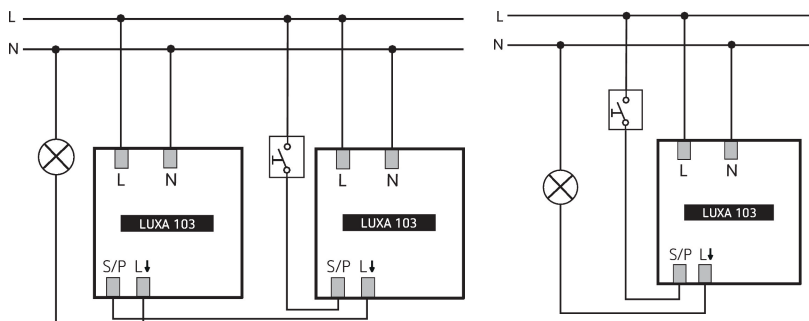

LUXA 103 S360-100-12 DE-UP WH

Artikelnr.: 1030052

theben

Aanwezigheids- en bewegingsmelders Melders binnen

Functiebeschrijving

- Passief infrarode aanwezigheidsmelder, plafondinbouw bij levering of inbouwmontage met verwijderbare veren/aanraakbeschermingskap en meegeleverd montageraam
- Rond detectiebereik 360°, Ø 12 m (113 m²) bij 3 m montagehoogte
- 1 kanaal licht (relais 230 V)
- Uitbreiding van het detectiebereik door parallelschakeling, maximaal 8 melders kunnen parallel worden geschakeld
- Koppeling met wandmelder theMura Slave mogelijk
- Aansluitmogelijkheid voor toets voor handmatige schakeling
- Vol- of halfautomatische bediening mogelijk
- Een gerichte lichtsterktemeting (menglichtmeting)
- Inleerfunctie, impulsfunctie, testfunctie, trapverlichtingsfunctie
- Door voorinstelling in fabriek direct gebruiksklaar
- De waarden en instellingen kunnen met potentiometers en met een van deze optionele afstandsbedieningen worden gewijzigd:
 - App-/ universele afstandsbediening theSenda B
 - Serviceafstandsbediening theSenda P
 - Optionele gebruikersafstandsbediening voor de manuele oversturing theSenda S/the Senda B
- Beperking van het detectiebereik met afdekclips
- Ook geschikt voor toepassingen buiten; door wijziging van de installatieplaats wordt het detectiebereik verminderd tot Ø 8m

Technische specificaties

LUXA 103 S360-100-12 DE-UP WH	
Bedrijfsspanning	230 V AC
Frequentie	50 Hz
Standby verbruik	ca. 0,5 W
Soort lichtmeting	Mixlichtmeting
Kleur	Wit
Schakeluitgang	Licht
Soort montage	Plafondmontage
Instelbereik lichtsterkte	5 – 1000 lx
Detectiehoek	360°
Montagehoogte	2,5 – 3,5 m
Nalooptijd licht	15 s - 30 min

LUXA 103 S360-100-12 DE-UP WH

Artikelnr.: 1030052

theben

Aansluitschema's

Detectiebereik voor planningstoepassingen bij een temperatuur van 21 °C

Montagehoogte (A)	Zittend (S)	Dwars op (T)	Recht op (R)
2,5 m	13 m ² 4 m	78 m ² 10 m	28 m ² 6 m
3 m	20 m ² 5 m	113 m ² 12 m	28 m ² 6 m
3,5 m	20 m ² 5 m	78 m ² 10 m	28 m ² 6 m