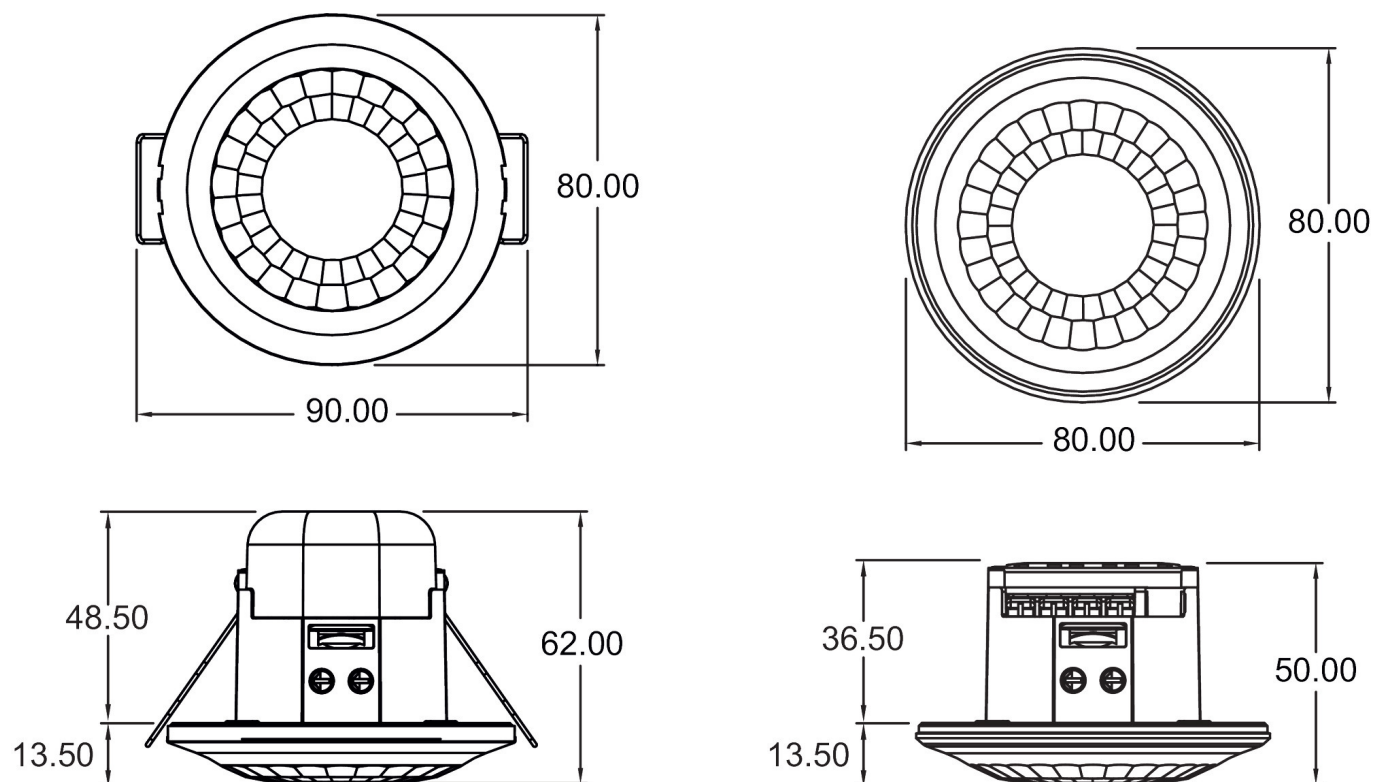

12-10-2022
Pagina 2 van 3

LUXA 103 S360-100-12 DE-UP WH

Artikelnr.: 1030052

theben

Maattekeningen

Accessoires

theSenda P
Artikelnr.: 9070910

theSenda S
Artikelnr.: 9070911