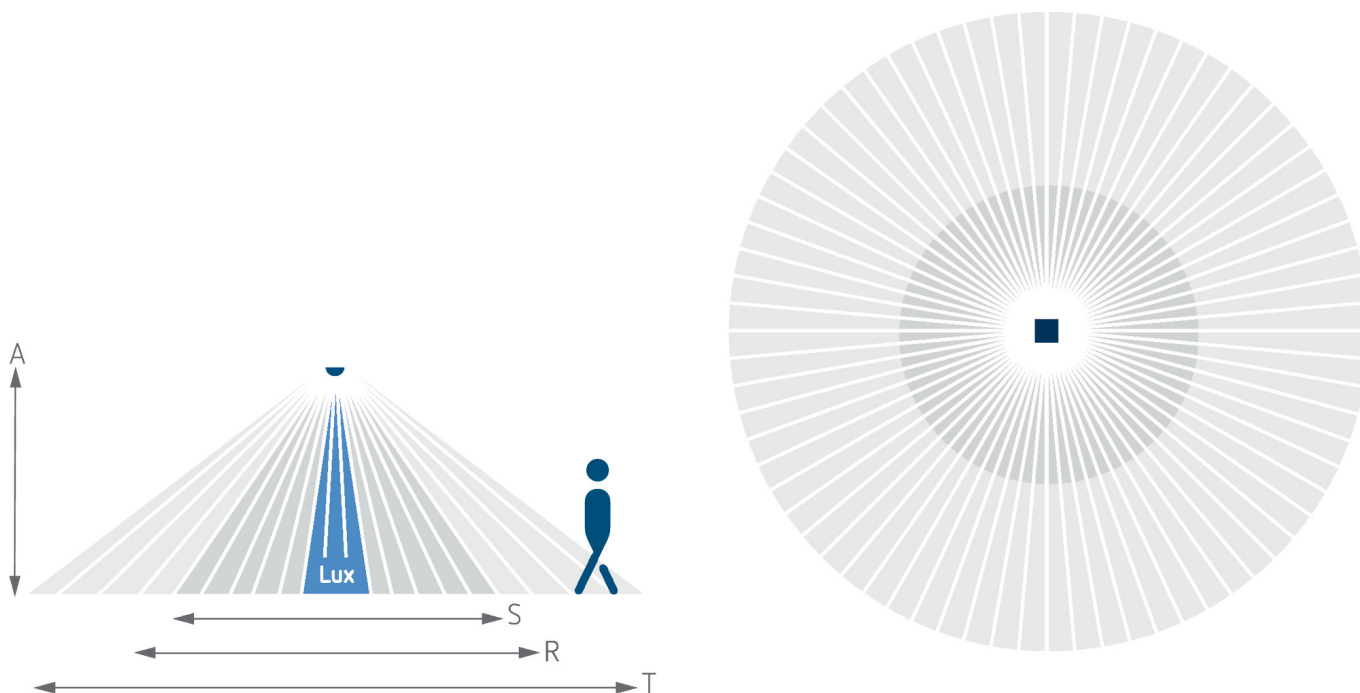

LUXA 103 S360-100-12 DE-UP WH

Artikelnr.: 1030052

theben

Aansluitschema's

Detectiebereik voor planningstoepassingen bij een temperatuur van 21 °C

Montagehoogte (A)	Zittend (S)	Dwars op (T)	Recht op (R)
2,5 m	13 m ² 4 m	78 m ² 10 m	28 m ² 6 m
3 m	20 m ² 5 m	113 m ² 12 m	28 m ² 6 m
3,5 m	20 m ² 5 m	78 m ² 10 m	28 m ² 6 m