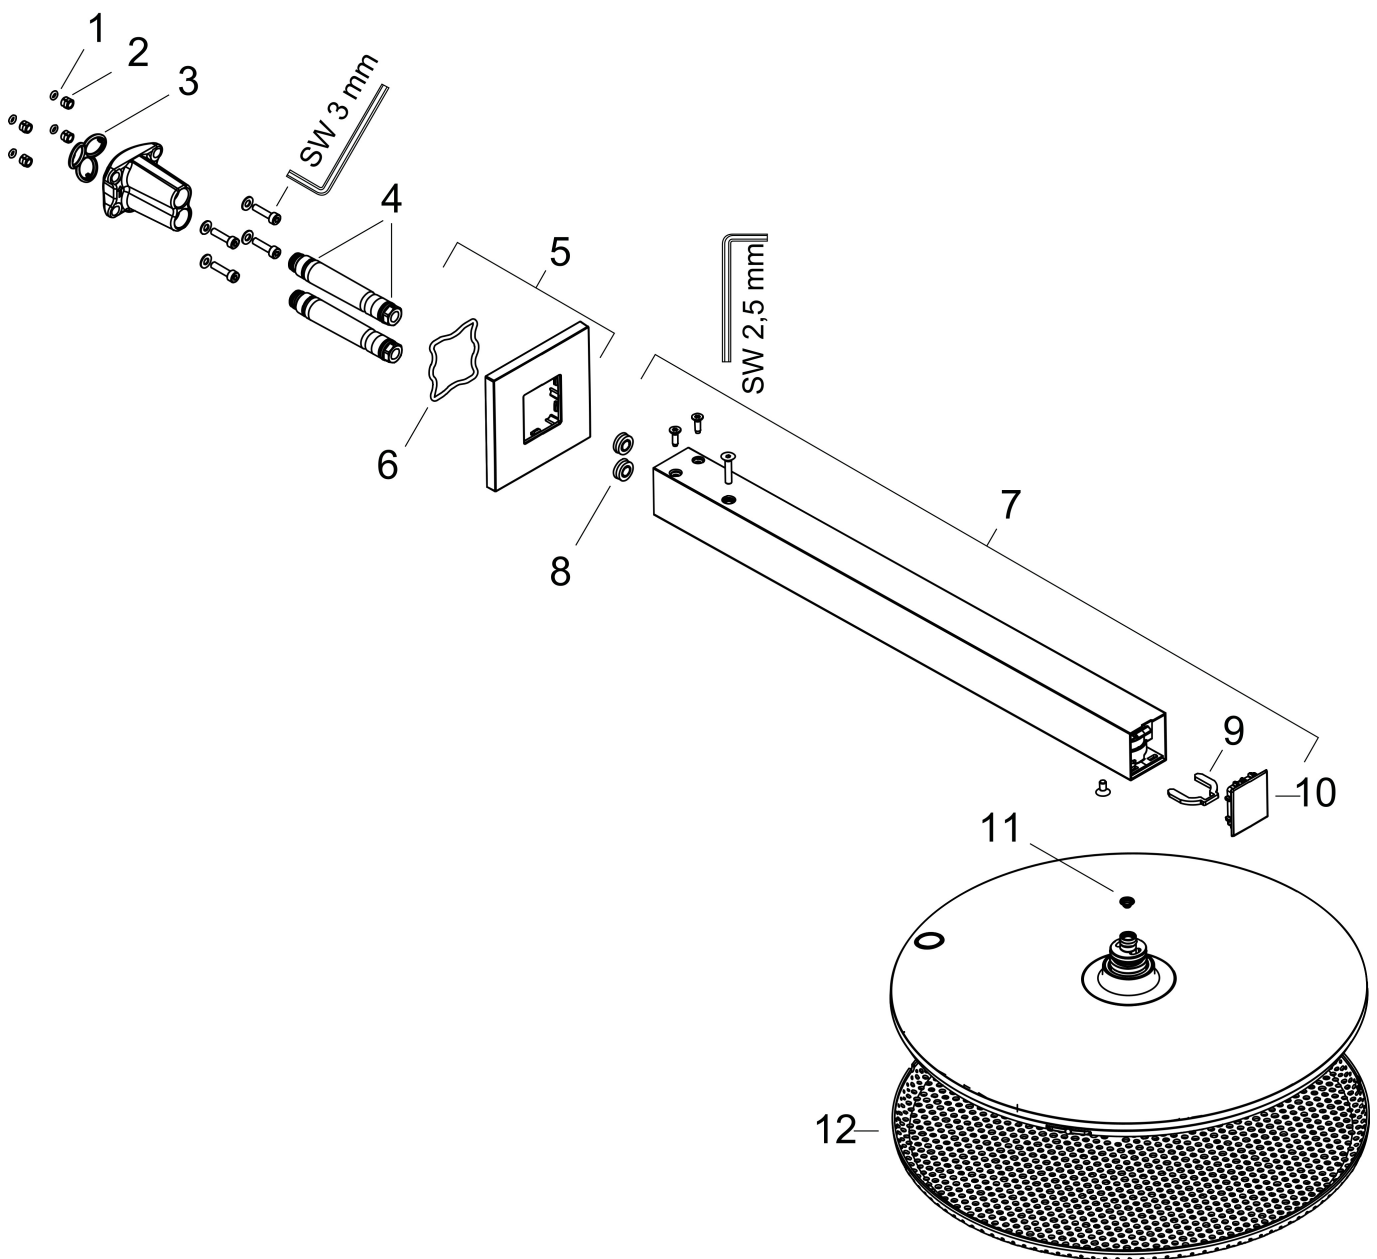

Merk	hansgrohe
Artikelnaam	Raindance Alive S hoofddouche 300 2jet met douche-arm
Art.nr.	24540990
Oppervlakte	Polished Gold Optic
Netto prijs	1.193,40 EUR

Product foto

Maat tekeningen

Kenmerken

- bestaat uit: hoofddouche, douche-arm
- diameter straalplaat 300 mm
- RainAir volle zachte regenstraal, PowderRain
- doorstroomregelaar: 12 l/min (met mogelijke toleranties $\pm 10\%$)
- doorstroomhoeveelheid PowderRain-straal bij 3 bar: 9,4 l/min
- functie van: 6,9 l/min
- maximale doorstroomhoeveelheid bij 3 bar: 10,1 l/min
- DropGuard vermindert het nadruppelen nadat de douche is gestopt tot slechts enkele seconden.
- afdekklaat van geanodiseerd aluminium
- designafdekking is eenvoudig zonder gereedschap afneembaar voor reiniging
- oppervlak designafdekking: grafiet
- designafdekking verbergt de straalnoppen
- vlak, minimalistisch ontwerp
- lengte douche-arm: 390 mm
- montage-type: inbouw
- aansluiting: inbouwdeel
- niet inbegrepen: inbouwdeel

Technologie

Straalsoorten

Certificaat

Merk hansgrohe
 Artikelnaam **Raindance Alive S** hoofddouche 300 2jet met douche-arm
 Art.nr. 24540990
 Oppervlakte Polished Gold Optic
 Netto prijs 1.193,40 EUR

Benodigde onderdelen

Product foto	Artikelnaam	Art.nr.	Prijs
	hansgrohe inbouwdeel voor hoofddouche 2jet	24573180	91,80

Merk hansgrohe
 Artikelnaam **Raindance Alive S** hoofddouche 300 2jet met douche-arm
 Art.nr. 24540990
 Oppervlakte Polished Gold Optic
 Netto prijs 1.193,40 EUR

Stroomschema

Merk	hansgrohe
Artikelnaam	Raindance Alive S hoofddouche 300 2jet met douche-arm
Art.nr.	24540990
Oppervlakte	Polished Gold Optic
Netto prijs	1.193,40 EUR

Explosietekening voor bouwjaar: >04/25