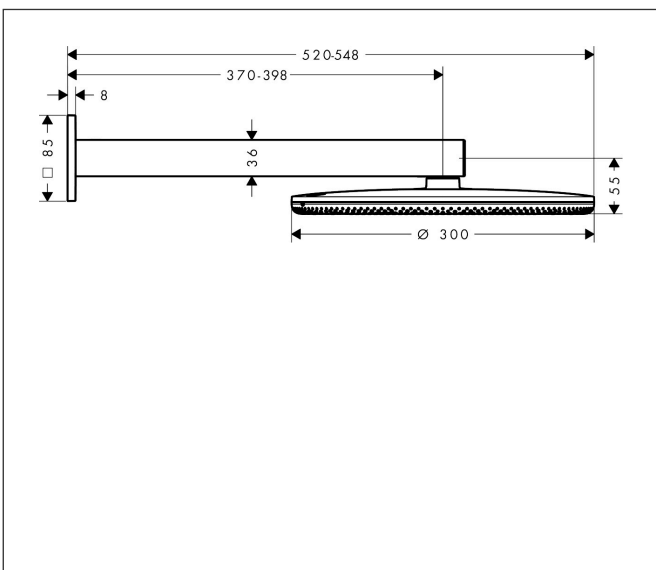

Merk	hansgrohe
Artikelnaam	Raindance Alive S hoofddouche 300 2jet met douche-arm
Art.nr.	24540990
Oppervlakte	Polished Gold Optic
Netto prijs	1.193,40 EUR

Product foto

Maat tekeningen

Kenmerken

- bestaat uit: hoofddouche, douche-arm
- diameter straalplaat 300 mm
- RainAir volle zachte regenstraal, PowderRain
- doorstroomregelaar: 12 l/min (met mogelijke toleranties $\pm 10\%$)
- doorstroomhoeveelheid PowderRain-straal bij 3 bar: 9,4 l/min
- functie van: 6,9 l/min
- maximale doorstroomhoeveelheid bij 3 bar: 10,1 l/min
- DropGuard vermindert het nadruppelen nadat de douche is gestopt tot slechts enkele seconden.
- afdekklaat van geanodiseerd aluminium
- designafdekking is eenvoudig zonder gereedschap afneembaar voor reiniging
- oppervlak designafdekking: grafiet
- designafdekking verbergt de straalnoppen
- vlak, minimalistisch ontwerp
- lengte douche-arm: 390 mm
- montage-type: inbouw
- aansluiting: inbouwdeel
- niet inbegrepen: inbouwdeel

Technologie

Straalsoorten

Certificaat

Merk hansgrohe
 Artikelnaam **Raindance Alive S** hoofddouche 300 2jet met douche-arm
 Art.nr. 24540990
 Oppervlakte Polished Gold Optic
 Netto prijs 1.193,40 EUR

Benodigde onderdelen

Product foto	Artikelnaam	Art.nr.	Prijs
	hansgrohe inbouwdeel voor hoofddouche 2jet	24573180	91,80

Merk hansgrohe
 Artikelnaam **Raindance Alive S** hoofddouche 300 2jet met douche-arm
 Art.nr. 24540990
 Oppervlakte Polished Gold Optic
 Netto prijs 1.193,40 EUR

Stroomschema

Merk	hansgrohe
Artikelnaam	Raindance Alive S hoofddouche 300 2jet met douche-arm
Art.nr.	24540990
Oppervlakte	Polished Gold Optic
Netto prijs	1.193,40 EUR

Explosietekening voor bouwjaar: >04/25