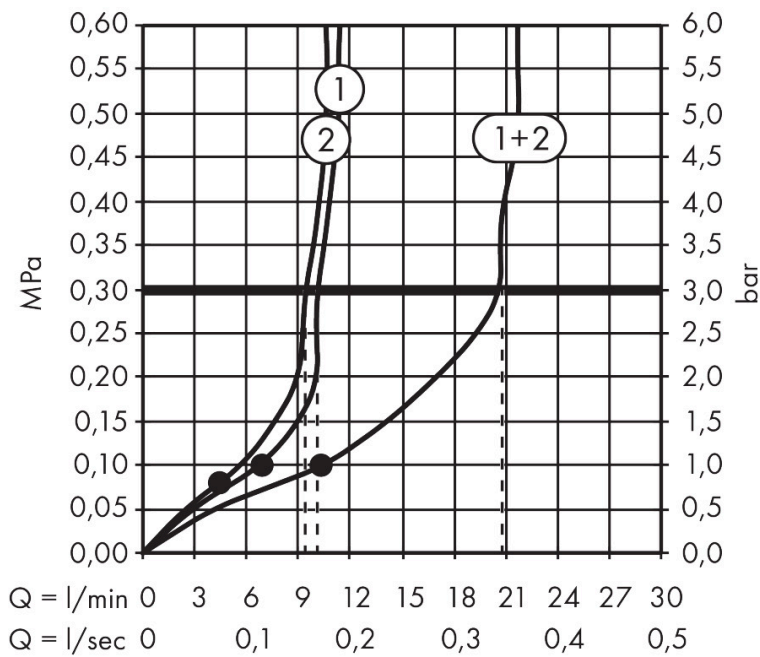

Merk	hansgrohe
Artikelnaam	Raindance Alive S hoofddouche 300 2jet met douche-arm
Art.nr.	24540990
Oppervlakte	Polished Gold Optic
Netto prijs	1.193,40 EUR

Product foto

Maat tekeningen

Kenmerken

- bestaat uit: hoofddouche, douche-arm
- diameter straalplaat 300 mm
- RainAir volle zachte regenstraal, PowderRain
- doorstroomregelaar: 12 l/min (met mogelijke toleranties $\pm 10\%$)
- doorstroomhoeveelheid PowderRain-straal bij 3 bar: 9,4 l/min
- functie van: 6,9 l/min
- maximale doorstroomhoeveelheid bij 3 bar: 10,1 l/min
- DropGuard vermindert het nadruppelen nadat de douche is gestopt tot slechts enkele seconden.
- afdekklaat van geanodiseerd aluminium
- designafdekking is eenvoudig zonder gereedschap afneembaar voor reiniging
- oppervlak designafdekking: grafiet
- designafdekking verbergt de straalnoppen
- vlak, minimalistisch ontwerp
- lengte douche-arm: 390 mm
- montage-type: inbouw
- aansluiting: inbouwdeel
- niet inbegrepen: inbouwdeel

Technologie

Straalsoorten

Certificaat

Merk hansgrohe
 Artikelnaam **Raindance Alive S** hoofddouche 300 2jet met douche-arm
 Art.nr. 24540990
 Oppervlakte Polished Gold Optic
 Netto prijs 1.193,40 EUR

Benodigde onderdelen

Product foto	Artikelnaam	Art.nr.	Prijs
	hansgrohe inbouwdeel voor hoofddouche 2jet	24573180	91,80

Merk hansgrohe
 Artikelnaam **Raindance Alive S** hoofddouche 300 2jet met douche-arm
 Art.nr. 24540990
 Oppervlakte Polished Gold Optic
 Netto prijs 1.193,40 EUR

Stroomschema

Merk	hansgrohe
Artikelnaam	Raindance Alive S hoofddouche 300 2jet met douche-arm
Art.nr.	24540990
Oppervlakte	Polished Gold Optic
Netto prijs	1.193,40 EUR

Explosietekening voor bouwjaar: >04/25