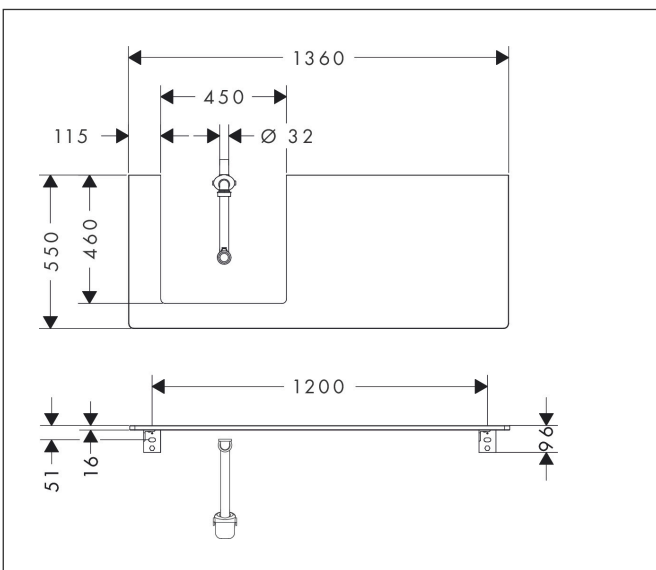

Merk	hansgrohe
Artikelnaam	Xelu Q console 1360/550 met uitsparing links voor inbouwastafel geslepen
	500/480, High Gloss White
Art.nr.	54097230
Oppervlakte	Natural Oak
Netto prijs	423,60 EUR

Product foto

Kenmerken

- bestaat uit: console, ruimtebesparende sifon
- materiaal: 3-laags spaanplaat met hoge dichtheid
- oppervlaktemateriaal: laminaat (HPL)
- MoistureProof: duurzaam materiaal dat lang mooi blijft
- aantal wastafeluitsparingen: 1
- wastafeluitsparing: links
- kracht van het materiaal: 16 mm
- 1 ruimtebesparende sifon met waterafdichting 50 mm
- wandmontage
- met bevestigingsmateriaal
- met uitsparing voor geslepen opzetwastafel
- geslepen opzetwastafel en badkamermeubel moeten apart worden besteld
- console kan alleen samen met badmeubel voor console worden gemonteerd

Maat tekeningen

Technologie

Certificaat

Merk	hansgrohe
Artikelnaam	Xelu Q console 1360/550 met uitsparing links voor inbouwastafel geslepen 500/480, High Gloss White
Art.nr.	54097230
Oppervlakte	Natural Oak
Netto prijs	423,60 EUR

Merk	hansgrohe
Artikelnaam	Xelu Q console 1360/550 met uitsparing links voor inbouwwasafel geslepen 500/480, High Gloss White
Art.nr.	54097230
Oppervlakte	Natural Oak
Netto prijs	423,60 EUR

Explosietekening voor bouwjaar: >05/23