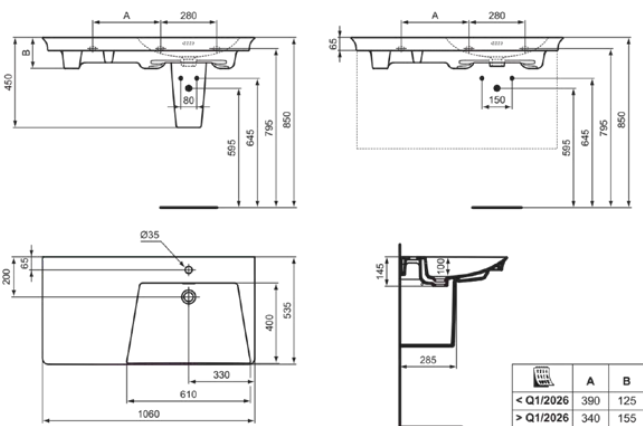

LDV

E264701

LDV | Vanity wastafel 1060x535x155 mm in glanzend wit afwerking, 1 met kraangat, met overloop

Afbeelding & technische tekening

Algemene informatie

Productcategorie:	Wastafels
Producttype:	Vanity wastafel
Merk:	Ideal Standard
Collectie:	LDV
Ontwerper:	Palomba Serafini Associati
Colour:	01 - Glanzend Wit
Afwerking van het oppervlak:	glanzend
Hoogte (mm):	155
Breedte (mm):	1060
Lengte / sprong (mm):	535
Bevestigingswijze:	Bevestigingsbouten
Nettogewicht (kg):	31.00
EAN-code:	5017830562788

Productnormen & certificeringen

Normen:	EN 14688
Prestatieverklaring classificatie (DoP):	CL 25

Product specificaties

Kleurcode:	01
Kleuromschrijving:	glanzend wit
Hoekmodel:	Nee
Geslepen onderzijde:	Nee
Model voor mindervaliden:	Nee
Met kettingoog:	Nee
Materiaal:	Keramisch
Materiaalkwaliteit:	Fine Fireclay
Aantal kraangaten per gebruiksplaats:	1
Aantal gebruiksplaatsen:	1
Overloop zichtbaar:	Ja
PVD technologie:	Nee
Afzetplateau:	Achter / Links
Afwerking van het oppervlak:	glanzend
Positie kraangat:	Rechts
Type overloop:	Gleuf
Met rugwand:	Nee
Met afvoerplug:	Nee
Met overloop:	Ja
Met sifon:	Nee
Bevestigingswijze:	Bevestigingsbouten
Bevestigingswijze:	Wand