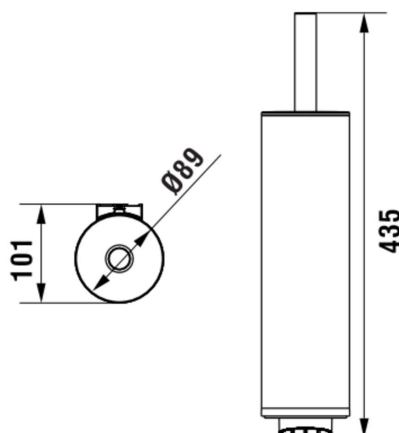

NIXIE

Toiletborstelhouder incl. toiletborstel

AFMETINGEN

Lengte	91 mm
Breedte	101 mm
Hoogte	435 mm

KLEUR EN AFWERKING

■ 450 Zwart mat

Netto gewicht / kg : 1,2

TECHNISCHE TEKENINGEN