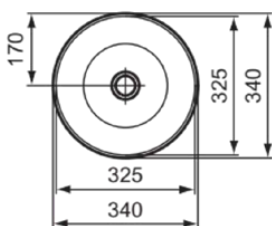

LDV

E271701

LDV | Opbouwwastafel 340x340x200 mm in glanzend wit afwerking, zonder kraangat, zonder overloop | Ruimtebesparende wastafel

Afbeelding & technische tekening

Algemene informatie

Productcategorie:	Wastafels
Producttype:	Opbouwwastafel
Merk:	Ideal Standard
Collectie:	LDV
Ontwerper:	Palomba Serafini Associati
Colour:	01 - Glanzend Wit
Afwerking van het oppervlak:	glanzend
Hoogte (mm):	200
Breedte (mm):	340
Lengte / sprong (mm):	340
Bevestigingswijze:	Bevestigingsset
Nettogewicht (kg):	8,00
EAN-code:	5017830562801

Producten die meegeleverd worden

D570967: EXPRESSION | Bevestigingsset in neutraal afwerking

Kenmerken

Ruimtebesparende wastafel

Productnormen & certificeringen

Normen:	EN 14688
Prestatieverklaring classificatie (DoP):	CL 00

Product specificaties

Kleurcode:	01
Kleuromschrijving:	glanzend wit
Geslepen achterkant:	Nee
Geslepen onderzijde:	Ja
Model voor mindervaliden:	Nee
Met kettingoog:	Nee
Materiaal:	Keramisch
Materiaalkwaliteit:	Fine Fireclay
Aantal kraangaten per gebruiksplaats:	0
Aantal gebruiksplaatsen:	1
Overloop zichtbaar:	Nee
PVD technologie:	Nee
Ruimtebesparend model:	Ja
Afzetplateau:	Geen
Afwerking van het oppervlak:	glanzend
Met rugwand:	Nee
Met afvoerplug:	Nee