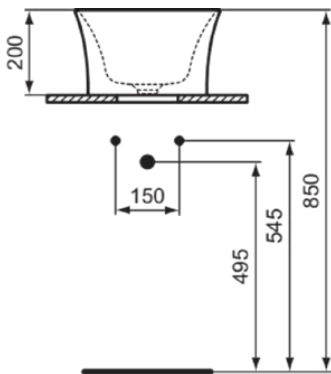

## E271701

LDV | Opbouwwastafel 340x340x200 mm in glanzend wit afwerking, zonder kraangat, zonder overloop | Ruimtebesparende wastafel

### Algemene informatie

Productcategorie:	Wastafels
Producttype:	Opbouwwastafel
Merk:	Ideal Standard
Collectie:	LDV
Ontwerper:	Palomba Serafini Associati
Colour:	01 - Glanzend Wit
Afwerking van het oppervlak:	glanzend
Hoogte (mm):	200
Breedte (mm):	340
Lengte / sprong (mm):	340
Bevestigingswijze:	Bevestigingsset
Nettogewicht (kg):	8,00
EAN-code:	5017830562801