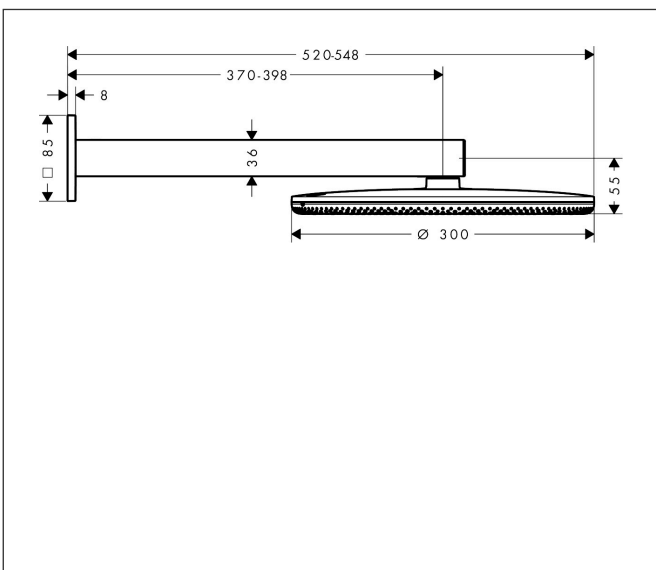

Merk	hansgrohe
Artikelnaam	Raindance Alive S hoofddouche 300 2jet EcoSmart met douche-arm
Art.nr.	24541000
Oppervlakte	chrom
Netto prijs	795,60 EUR

Product foto

Maat tekeningen

Kenmerken

- bestaat uit: hoofddouche, douche-arm
- diameter straalplaat 300 mm
- Rain, PowderRain
- doorstroomregelaar: 8 l/min (met mogelijke toleranties -20%)
- doorstroomhoeveelheid PowderRain-straal bij 3 bar: 6,6 l/min
- functie van: 5,3 l/min
- maximale doorstroomhoeveelheid bij 3 bar: 6,6 l/min
- DropGuard vermindert het nadruppelen nadat de douche is gestopt tot slechts enkele seconden.
- afdekplaat van geanodiseerd aluminium
- designafdekking is eenvoudig zonder gereedschap afneembaar voor reiniging
- oppervlak designafdekking: grafiet
- designafdekking verbergt de straalnoppen
- vlak, minimalistisch ontwerp
- lengte douche-arm: 390 mm
- montage-type: inbouw
- aansluiting: inbouwdeel
- EcoSmart: Veel waterplezier met veel minder water
- niet inbegrepen: inbouwdeel
- EU taxonomie: max. 8l/min

Technologie

Straalsoorten

Certificaat

Merk hansgrohe
 Artikelnaam **Raindance Alive S** hoofddouche 300 2jet EcoSmart met douche-arm
 Art.nr. 24541000
 Oppervlakte chroom
 Netto prijs 795,60 EUR

Benodigde onderdelen

Product foto	Artikelnaam	Art.nr.	Prijs
	hansgrohe inbouwdeel voor hoofddouche 2jet	24573180	91,80

Merk hansgrohe
 Artikelnaam **Raindance Alive S** hoofddouche 300 2jet EcoSmart met douche-arm
 Art.nr. 24541000
 Oppervlakte chroom
 Netto prijs 795,60 EUR

Stroomschema

Merk	hansgrohe
Artikelnaam	Raindance Alive S hoofddouche 300 2jet EcoSmart met douche-arm
Art.nr.	24541000
Oppervlakte	chromoem
Netto prijs	795,60 EUR

Explosietekening voor bouwjaar: >04/25