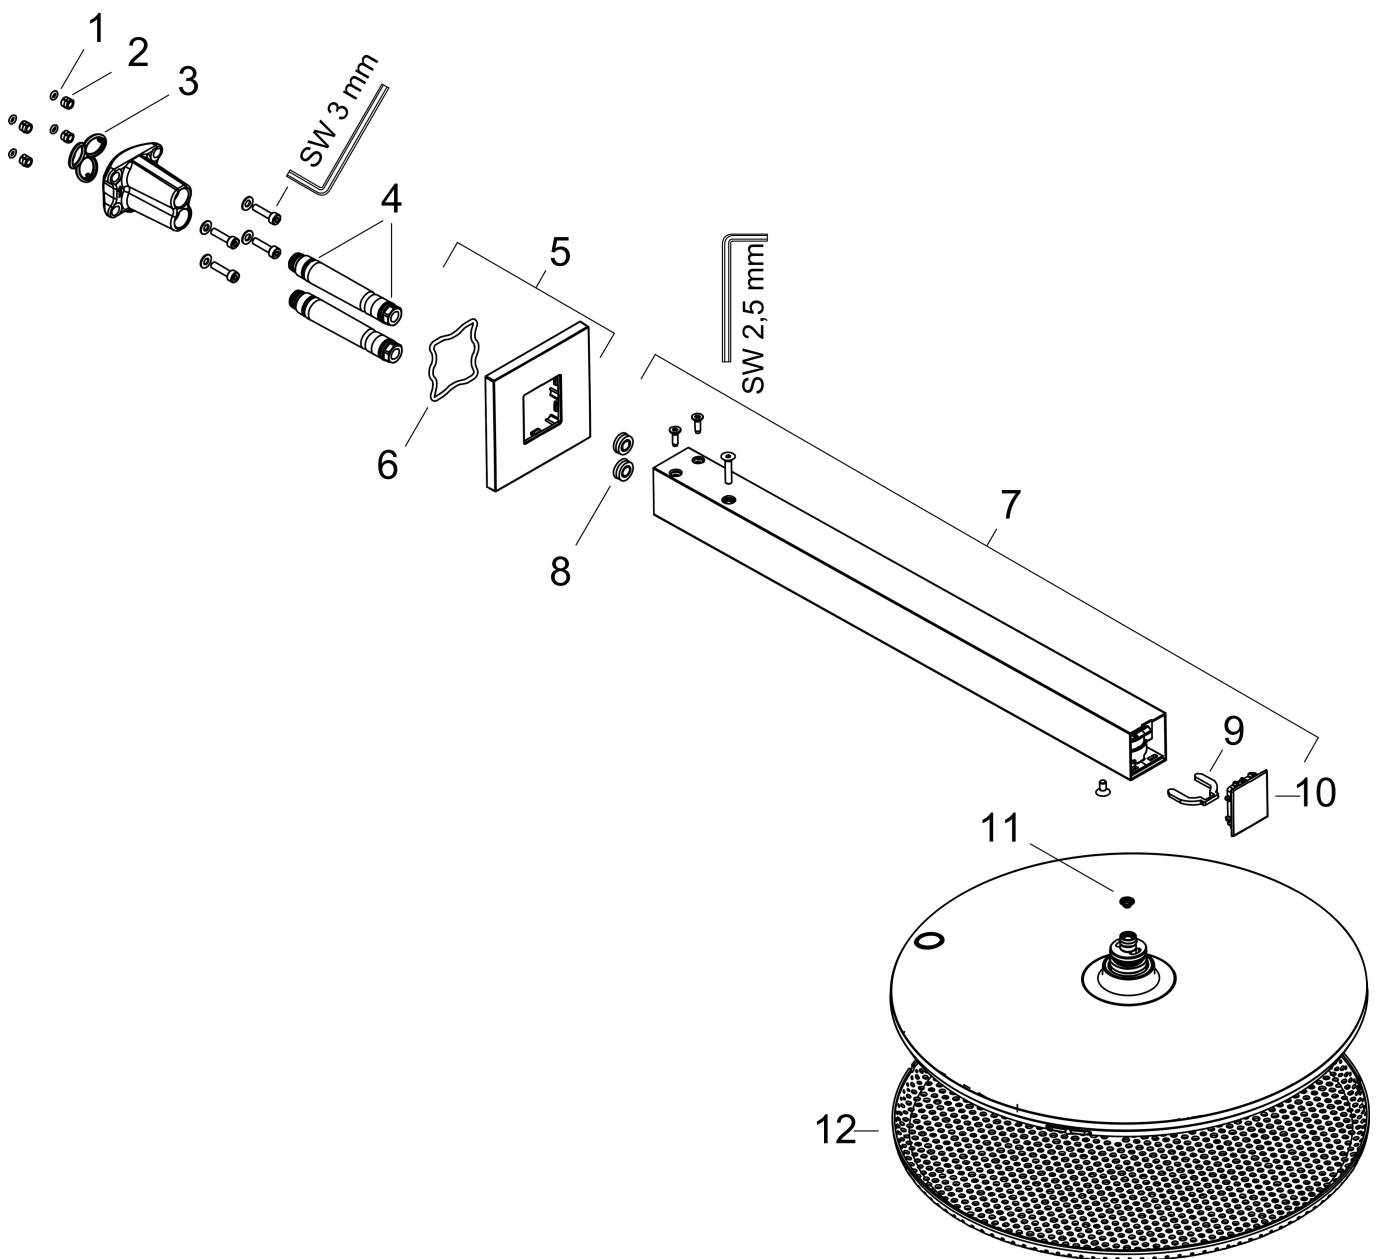

Merk	hansgrohe
Artikelnaam	Raindance Alive S hoofddouche 300 2jet EcoSmart met douche-arm
Art.nr.	24541000
Oppervlakte	chrom
Netto prijs	795,60 EUR

Product foto

Maat tekeningen

Kenmerken

- bestaat uit: hoofddouche, douche-arm
- diameter straalplaat 300 mm
- Rain, PowderRain
- doorstroomregelaar: 8 l/min (met mogelijke toleranties -20%)
- doorstroomhoeveelheid PowderRain-straal bij 3 bar: 6,6 l/min
- functie van: 5,3 l/min
- maximale doorstroomhoeveelheid bij 3 bar: 6,6 l/min
- DropGuard vermindert het nadruppelen nadat de douche is gestopt tot slechts enkele seconden.
- afdekplaat van geanodiseerd aluminium
- designafdekking is eenvoudig zonder gereedschap afneembaar voor reiniging
- oppervlak designafdekking: grafiet
- designafdekking verbergt de straalnoppen
- vlak, minimalistisch ontwerp
- lengte douche-arm: 390 mm
- montage-type: inbouw
- aansluiting: inbouwdeel
- EcoSmart: Veel waterplezier met veel minder water
- niet inbegrepen: inbouwdeel
- EU taxonomie: max. 8l/min

Product foto	Artikelnaam	Art.nr.	Prijs
	hansgrohe inbouwdeel voor hoofddouche 2jet	24573180	91,80

Merk hansgrohe
 Artikelnaam **Raindance Alive S** hoofddouche 300 2jet EcoSmart met douche-arm
 Art.nr. 24541000
 Oppervlakte chroom
 Netto prijs 795,60 EUR

Stroomschema

Merk	hansgrohe
Artikelnaam	Raindance Alive S hoofddouche 300 2jet EcoSmart met douche-arm
Art.nr.	24541000
Oppervlakte	chromoem
Netto prijs	795,60 EUR

Explosietekening voor bouwjaar: >04/25

Merk hansgrohe
 Artikelnaam **Raindance Alive S** hoofddouche 300 2jet EcoSmart met douche-arm
 Art.nr. 24541000
 Oppervlakte chroom
 Netto prijs 795,60 EUR

Onderdelen voor bouwjaar: >04/25

Pos	Beschrijving	Art.nr.	Prijs
1	O-ring 3x1,5	98104000	3,00
2	huls	98272000	
3	dichting	98271000	
4	O-ring 8x2	98112000	3,00
5	rozet compl.	98267000	
6	O-ring 48x2,5	92987000	4,80
7	douche-arm compl.	98268000	147,60
8	doorstroombegrenzer	98093000	7,70
9	afdekkap	98270000	25,70
10	klemhaak	98269000	12,70
11	zeef	94467000	7,70
12	afdekkap	98273000	227,60