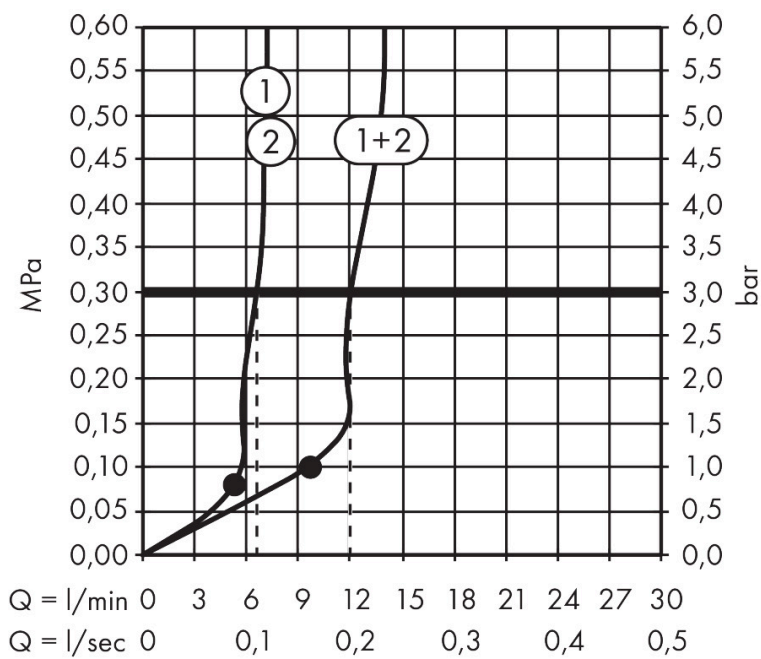

Merk	hansgrohe
Artikelnaam	Raindance Alive S hoofddouche 300 2jet EcoSmart met douche-arm
Art.nr.	24541000
Oppervlakte	chrom
Netto prijs	795,60 EUR

Product foto

Maat tekeningen

Kenmerken

- bestaat uit: hoofddouche, douche-arm
- diameter straalplaat 300 mm
- Rain, PowderRain
- doorstroomregelaar: 8 l/min (met mogelijke toleranties -20%)
- doorstroomhoeveelheid PowderRain-straal bij 3 bar: 6,6 l/min
- functie van: 5,3 l/min
- maximale doorstroomhoeveelheid bij 3 bar: 6,6 l/min
- DropGuard vermindert het nadruppelen nadat de douche is gestopt tot slechts enkele seconden.
- afdekplaat van geanodiseerd aluminium
- designafdekking is eenvoudig zonder gereedschap afneembaar voor reiniging
- oppervlak designafdekking: grafiet
- designafdekking verbergt de straalnoppen
- vlak, minimalistisch ontwerp
- lengte douche-arm: 390 mm
- montage-type: inbouw
- aansluiting: inbouwdeel
- EcoSmart: Veel waterplezier met veel minder water
- niet inbegrepen: inbouwdeel
- EU taxonomie: max. 8l/min

Technologie

Straalsoorten

Certificaat

Merk hansgrohe
 Artikelnaam **Raindance Alive S** hoofddouche 300 2jet EcoSmart met douche-arm
 Art.nr. 24541000
 Oppervlakte chroom
 Netto prijs 795,60 EUR

Benodigde onderdelen

Product foto	Artikelnaam	Art.nr.	Prijs
	hansgrohe inbouwdeel voor hoofddouche 2jet	24573180	91,80

Merk hansgrohe
 Artikelnaam **Raindance Alive S** hoofddouche 300 2jet EcoSmart met douche-arm
 Art.nr. 24541000
 Oppervlakte chroom
 Netto prijs 795,60 EUR

Stroomschema

Merk	hansgrohe
Artikelnaam	Raindance Alive S hoofddouche 300 2jet EcoSmart met douche-arm
Art.nr.	24541000
Oppervlakte	chromoem
Netto prijs	795,60 EUR

Explosietekening voor bouwjaar: >04/25