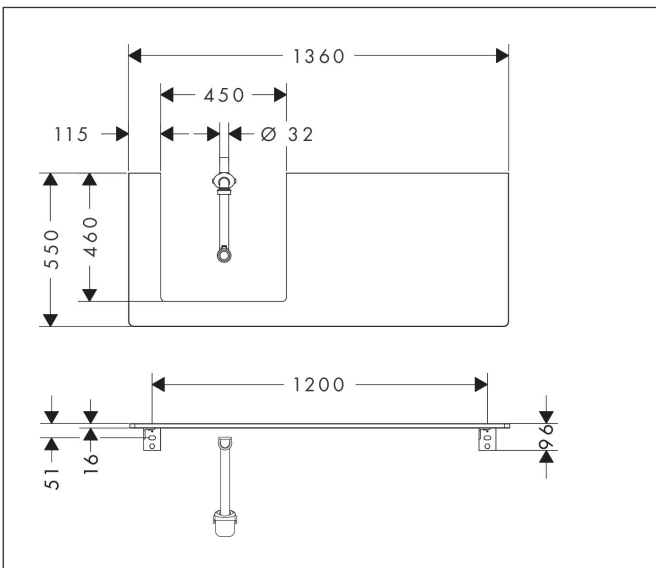

Merk	hansgrohe
Artikelnaam	Xelu Q console 1360/550 met uitsparing links voor inbouwastafel geslepen
	500/480, High Gloss White
Art.nr.	54097630
Oppervlakte	Dark Walnut
Netto prijs	423,60 EUR

Product foto

Kenmerken

- bestaat uit: console, ruimtebesparende sifon
- materiaal: 3-laags spaanplaat met hoge dichtheid
- oppervlaktemateriaal: laminaat (HPL)
- MoistureProof: duurzaam materiaal dat lang mooi blijft
- aantal wastafeluitsparingen: 1
- wastafeluitsparing: links
- kracht van het materiaal: 16 mm
- 1 ruimtebesparende sifon met waterafdichting 50 mm
- wandmontage
- met bevestigingsmateriaal
- met uitsparing voor geslepen opzetwastafel
- geslepen opzetwastafel en badkamermeubel moeten apart worden besteld
- console kan alleen samen met badmeubel voor console worden gemonteerd

Maat tekeningen

Technologie

Certificaat

Merk	hansgrohe
Artikelnaam	Xelu Q console 1360/550 met uitsparing links voor inbouwastafel geslepen 500/480, High Gloss White
Art.nr.	54097630
Oppervlakte	Dark Walnut
Netto prijs	423,60 EUR

Merk	hansgrohe
Artikelnaam	Xelu Q console 1360/550 met uitsparing links voor inbouw wastafel geslepen 500/480, High Gloss White
Art.nr.	54097630
Oppervlakte	Dark Walnut
Netto prijs	423,60 EUR

Explosietekening voor bouwjaar: >05/23