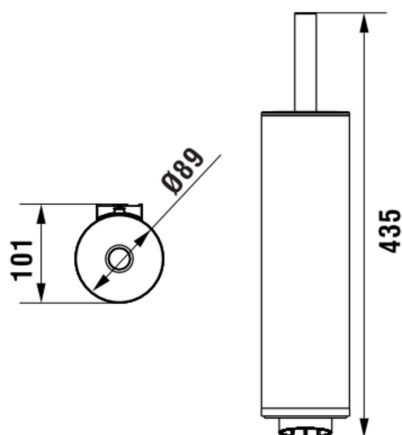

NIXIE

Porte-brosse toilette avec brosse

DIMENSIONS

Longueur	91 mm
Largeur	101 mm
Hauteur	435 mm

COULEUR ET FINITION

■ 450 Noir mat

Poids net / kg : 1,2

DESSINS TECHNIQUES