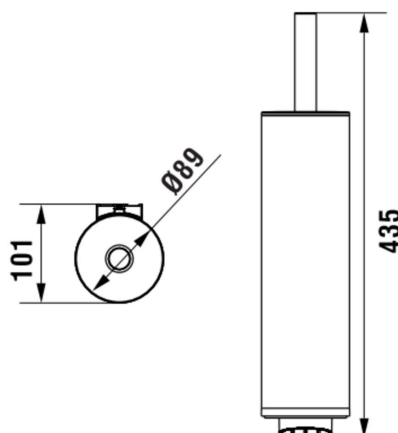

**NIXIE****Toiletborstelhouder incl. toiletborstel**

AFMETINGEN

Lengte	91 mm
Breedte	101 mm
Hoogte	435 mm

KLEUR EN AFWERKING

268 Wit mat

Netto gewicht / kg : 1,2

TECHNISCHE TEKENINGEN

NIXIE