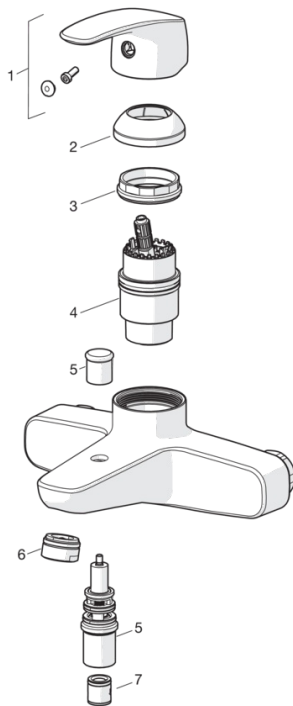

## Reserveonderdelen

### SP45112183

	Naam	Code
01	Hendel	59914453
02	Kap	59914454
03	Schroefring, M42 x1,5, SW 38	59914128
04	Binnenwerk , 4.0 Classic	59914129
05	Omsteller	59912706
06	Mousseur, M24x1 C	59913401
07	Terugslagklep	59905714