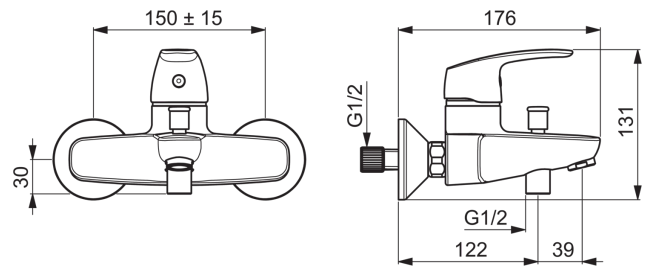

Reserveonderdelen

SP45112183

	Naam	Code
01	Hendel	59914453
02	Kap	59914454
03	Schroefring, M42 x1,5, SW 38	59914128
04	Binnenwerk , 4.0 Classic	59914129
05	Omsteller	59912706
06	Mousseur, M24x1 C	59913401
07	Terugslagklep	59905714