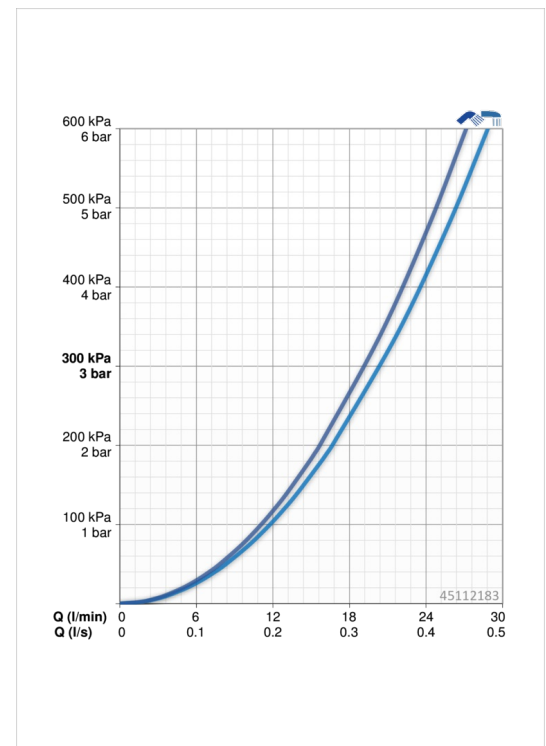

HANSAPINTO

BAD/DOUCHEMENGKRAAN

45112183

EAN: 4057304003219

- Badkamer
- Eengreeps
- Chroom
- Vaste uitloop
- CASCADE® perlator
- Hendel met warm-koud-aanduiding, Eengreeps bediend
- Drukknop omstelling
- Temperatuurbegrenzer, Temperatuurbegrenzer (achteraf instelbaar)
- Terugslagklep, ø 40 mm keramisch binnenwerk voor debiet en temperatuur instelling
- S-koppelingen met rozetten
- Kraanhuis gemaakt van DZR messing
- Ingebouwde beveiliging tegen terugstromen Voor gebruik in huis (conform DIN EN 1717)

Technische gegevens

Doorstromingseigenschappen

Doorstroomhoeveelheid bij 3 bar

20.4 / 19.2 l/min

Technische eigenschappen

DN-maat
Warmwatertoevoer
Werkdruk

DN15
max. +90°C
0.5-10 bar

Voorschriften

EN-norm

EN 817

Typegoedkeuringen

DVGW
ABP
ACS

DW-6506CS0561
PA-IX 29617/IIIDB
16 ACC NY 205