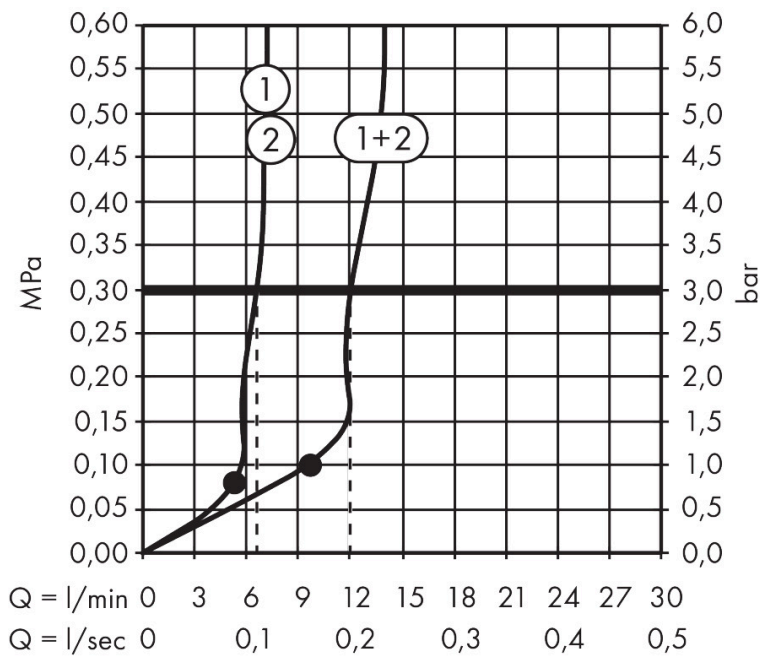

Merk: hansgrohe
Artikelnaam: **Raindance Alive S** hoofddouche 300 2jet EcoSmart met douche-arm
Art.nr.: 24541140
Oppervlakte: Brushed Bronze
Netto prijs: 1.193,40 EUR

Stroomschema