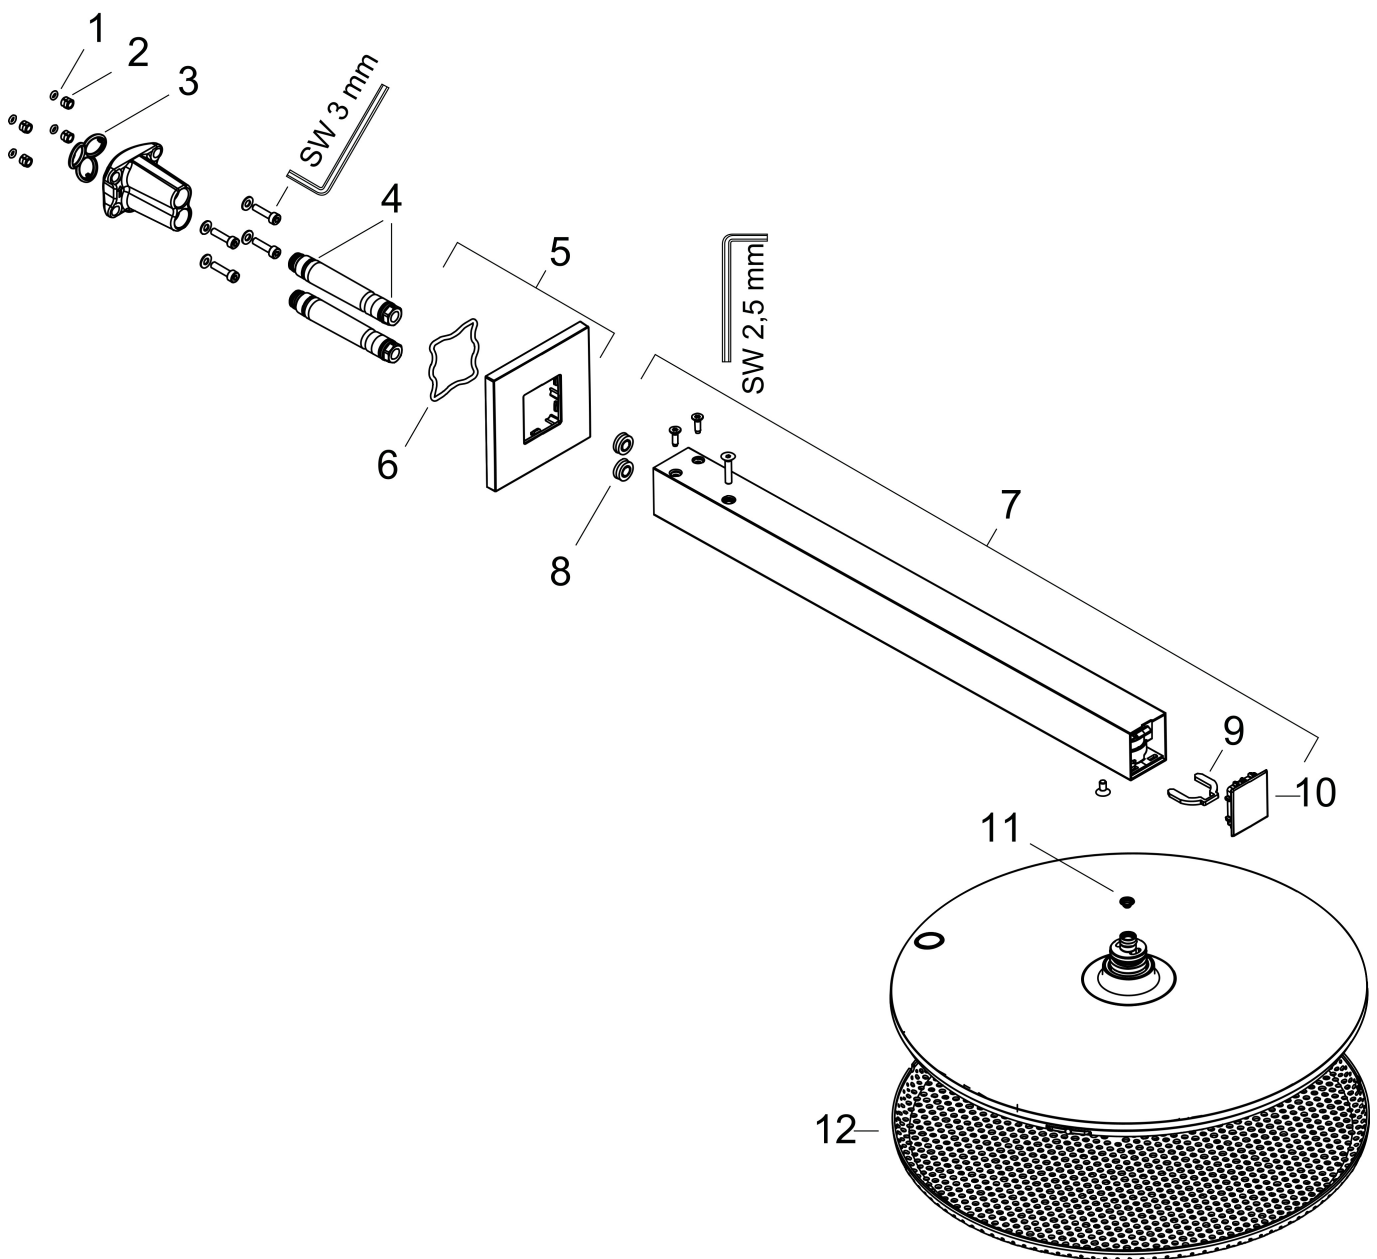

Product foto

Maat tekeningen

Kenmerken

- bestaat uit: hoofddouche, douche-arm
- diameter straalplaat 300 mm
- Rain, PowderRain
- doorstroomregelaar: 8 l/min (met mogelijke toleranties -20%)
- doorstroomhoeveelheid PowderRain-straal bij 3 bar: 6,6 l/min
- functie van: 5,3 l/min
- maximale doorstroomhoeveelheid bij 3 bar: 6,6 l/min
- DropGuard vermindert het nadruppelen nadat de douche is gestopt tot slechts enkele seconden.
- afdekplaat van geanodiseerd aluminium
- designafdekking is eenvoudig zonder gereedschap afneembaar voor reiniging
- oppervlak designafdekking: grafiet
- designafdekking verbergt de straalnoppen
- vlak, minimalistisch ontwerp
- lengte douche-arm: 390 mm
- montagetype: inbouw
- aansluiting: inbouwdeel
- EcoSmart: Veel waterplezier met veel minder water
- niet inbegrepen: inbouwdeel
- EU taxonomie: max. 8l/min

Benodigde onderdelen

| Product foto | Artikelnaam | Art.nr. | Prijs |
|---|--|----------|-------|
|  | hansgrohe inbouwdeel voor hoofddouche 2jet | 24573180 | 91,80 |

Merk: hansgrohe
 Artikelnaam: **Raindance Alive S** hoofddouche 300 2jet EcoSmart met douche-arm
 Art.nr.: 24541140
 Oppervlakte: Brushed Bronze
 Netto prijs: 1.193,40 EUR

Stroomschema

Merk hansgrohe
 Artikelnaam **Raindance Alive S** hoofddouche 300 2jet EcoSmart met douche-arm
 Art.nr. 24541140
 Oppervlakte Brushed Bronze
 Netto prijs 1.193,40 EUR

Explosietekening voor bouwjaar: >04/25