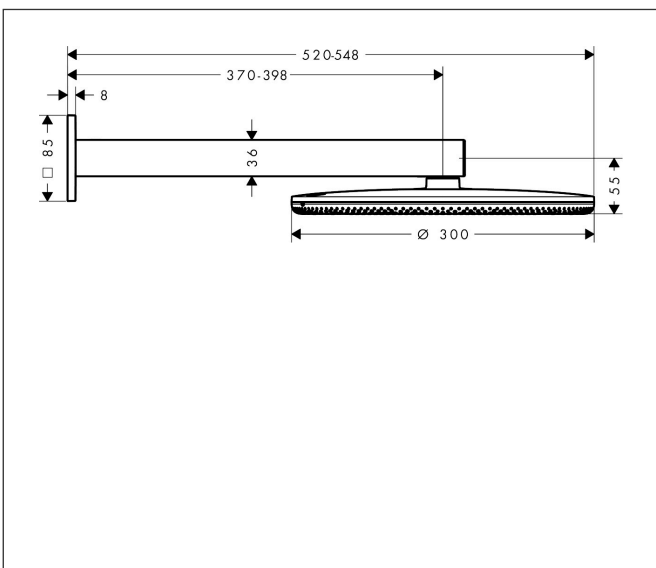

| | |
|-------------|---|
| Merk | hansgrohe |
| Artikelnaam | Raindance Alive S hoofddouche 300 2jet EcoSmart met douche-arm |
| Art.nr. | 24541140 |
| Oppervlakte | Brushed Bronze |
| Netto prijs | 1.193,40 EUR |

Product foto

Maat tekeningen

Kenmerken

- bestaat uit: hoofddouche, douche-arm
- diameter straalplaat 300 mm
- Rain, PowderRain
- doorstroomregelaar: 8 l/min (met mogelijke toleranties -20%)
- doorstroomhoeveelheid PowderRain-straal bij 3 bar: 6,6 l/min
- functie van: 5,3 l/min
- maximale doorstroomhoeveelheid bij 3 bar: 6,6 l/min
- DropGuard vermindert het nadruppelen nadat de douche is gestopt tot slechts enkele seconden.
- afdekplaat van geanodiseerd aluminium
- designafdekking is eenvoudig zonder gereedschap afneembaar voor reiniging
- oppervlak designafdekking: grafiet
- designafdekking verbergt de straalnoppen
- vlak, minimalistisch ontwerp
- lengte douche-arm: 390 mm
- montagetype: inbouw
- aansluiting: inbouwdeel
- EcoSmart: Veel waterplezier met veel minder water
- niet inbegrepen: inbouwdeel
- EU taxonomie: max. 8l/min

Technologie

Straalsoorten

Certificaat

Merk hansgrohe
 Artikelnaam **Raindance Alive S** hoofddouche 300 2jet EcoSmart met douche-arm
 Art.nr. 24541140
 Oppervlakte Brushed Bronze
 Netto prijs 1.193,40 EUR

Stroomschema

Merk hansgrohe
 Artikelnaam **Raindance Alive S** hoofddouche 300 2jet EcoSmart met douche-arm
 Art.nr. 24541140
 Oppervlakte Brushed Bronze
 Netto prijs 1.193,40 EUR

Explosietekening voor bouwjaar: >04/25