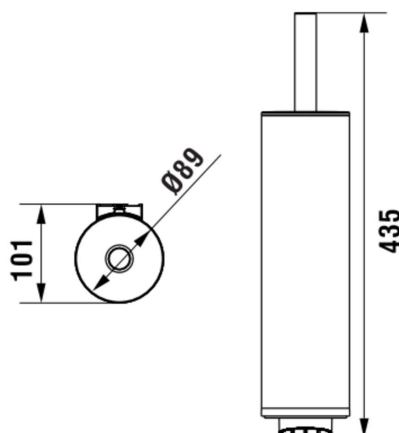

**NIXIE****Porte-brosse toilette avec brosse**

DIMENSIONS

Longueur	91 mm
Largeur	101 mm
Hauteur	435 mm

COULEUR ET FINITION

268 Blanc mat

Poids net / kg : 1,2

DESSINS TECHNIQUES

NIXIE