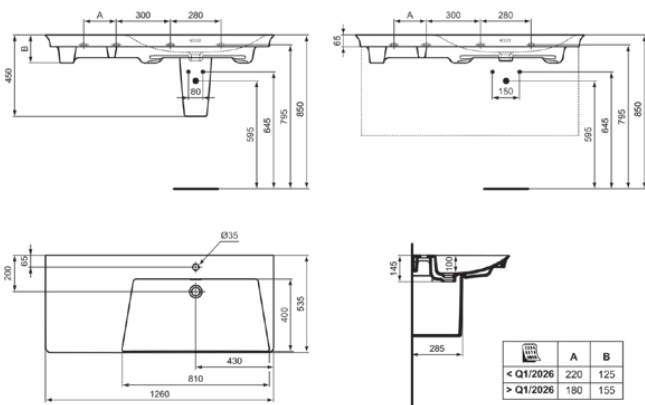

LDV

E263301

LDV | Vanity wastafel 1260x535x155 mm in glanzend wit afwerking, 1 met kraangat, met overloop

Afbeelding & technische tekening

Algemene informatie

Productcategorie:	Wastafels
Producttype:	Vanity wastafel
Merk:	Ideal Standard
Collectie:	LDV
Ontwerper:	Palomba Serafini Associati
Colour:	01 - Glanzend Wit
Afwerking van het oppervlak:	glanzend
Hoogte (mm):	155
Breedte (mm):	1260
Lengte / sprong (mm):	535
Bevestigingswijze:	Bevestigingsbouten
Nettogewicht (kg):	36.50
EAN-code:	5017830562757

Productnormen & certificeringen

Normen:	EN 14688
Prestatieverklaring classificatie (DoP):	CL 25

Product specificaties

Kleurcode:	01
Kleuromschrijving:	glanzend wit
Hoekmodel:	Nee
Geslepen onderzijde:	Nee
Model voor mindervaliden:	Nee
Met kettingoog:	Nee
Materiaal:	Keramisch
Materiaalkwaliteit:	Fine Fireclay
Aantal kraangaten per gebruiksplaats:	1
Aantal gebruiksplaatsen:	1
Overloop zichtbaar:	Ja
PVD technologie:	Nee
Afzetplateau:	Achter / Links
Afwerking van het oppervlak:	glanzend
Positie kraangat:	Rechts
Type overloop:	Gleuf
Met rugwand:	Nee
Met afvoerplug:	Nee
Met overloop:	Ja
Met sifon:	Nee
Bevestigingswijze:	Bevestigingsbouten
Bevestigingswijze:	Wand