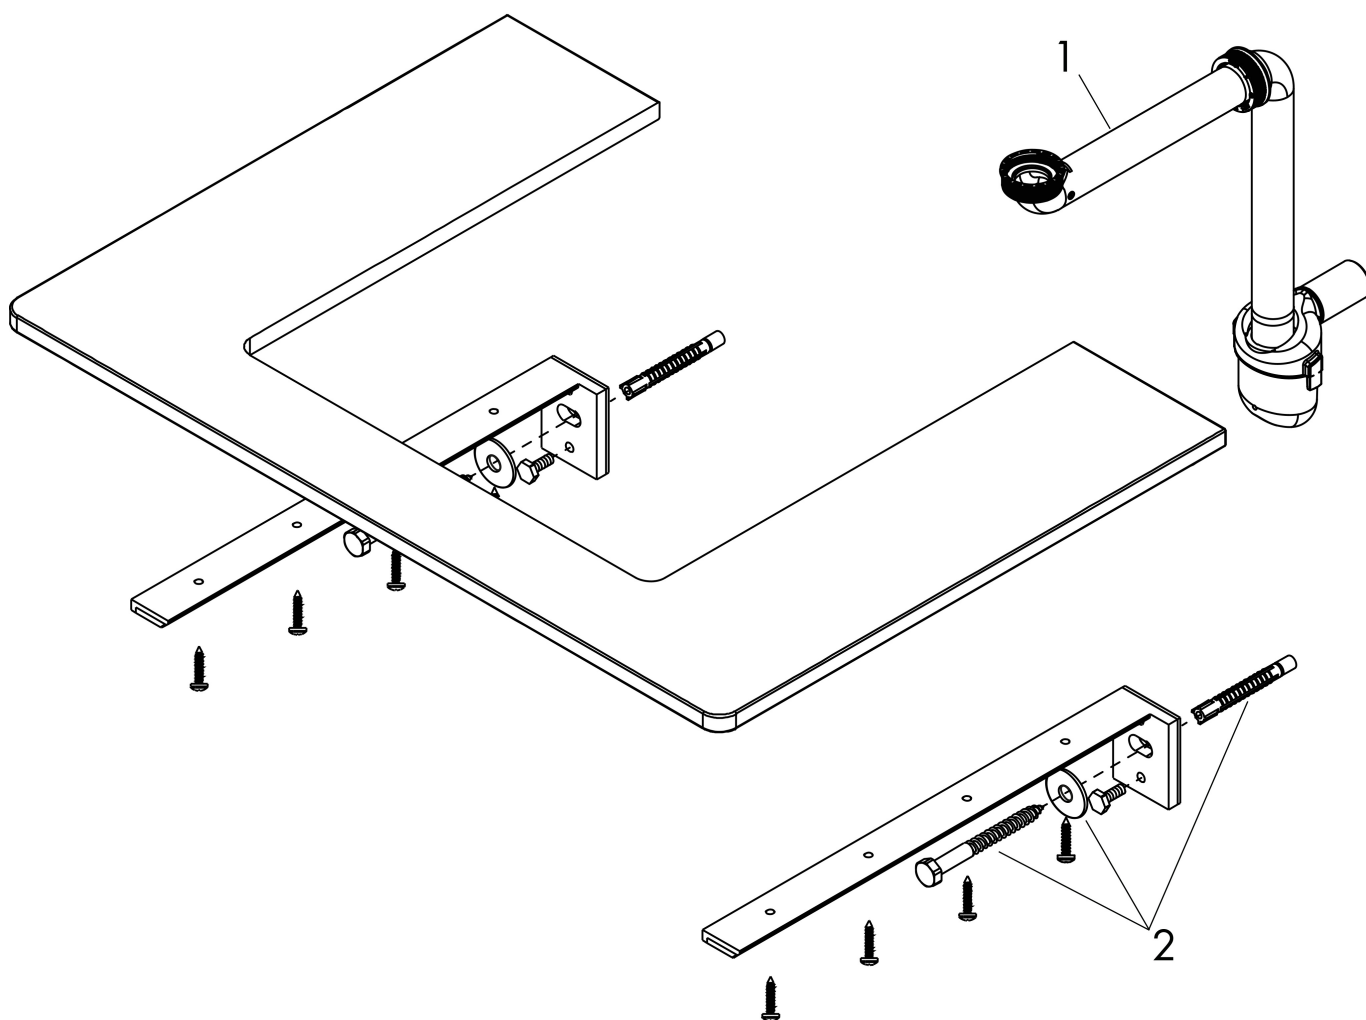

Merk	hansgrohe
Artikelnaam	Xelu Q console 1360/550 met uitsparing links voor inbouw wastafel geslepen 500/480, High Gloss White
Art.nr.	54097910
Oppervlakte	Diamond Matt Grey
Netto prijs	423,60 EUR

Explosietekening voor bouwjaar: >05/23