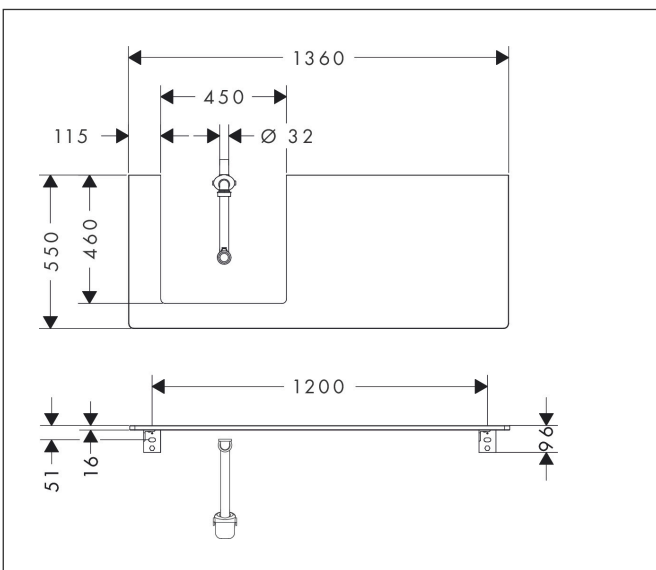

Maat tekeningen

Technologie

Certificaat