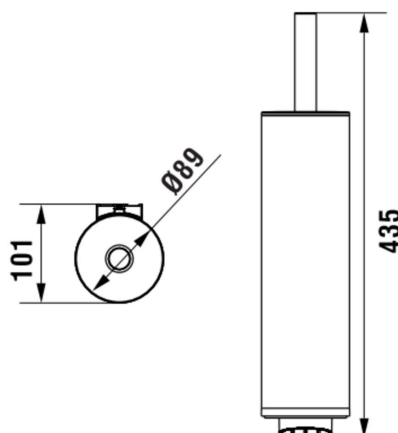

TECHNISCHE TEKENINGEN