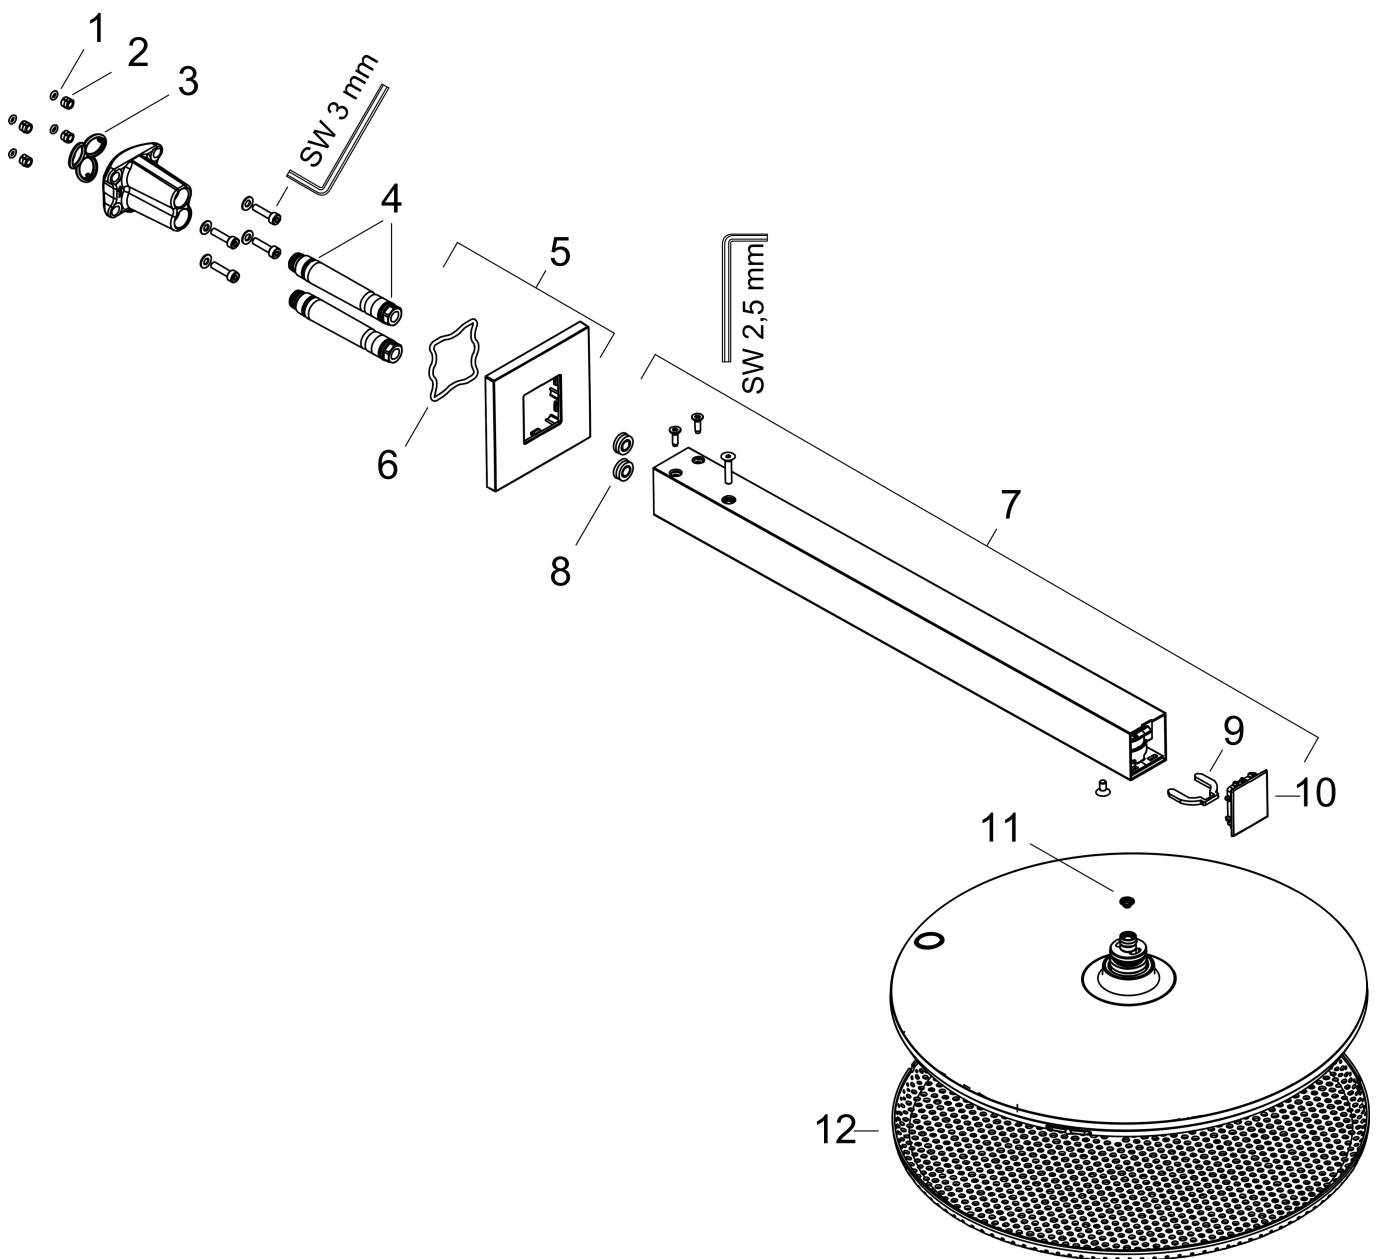

- bestaat uit: hoofddouche, douche-arm
- diameter straalplaat 300 mm
- Rain, PowderRain
- doorstroomregelaar: 8 l/min (met mogelijke toleranties -20%)
- doorstroomhoeveelheid PowderRain-straal bij 3 bar: 6,6 l/min
- functie van: 5,3 l/min
- maximale doorstroomhoeveelheid bij 3 bar: 6,6 l/min
- DropGuard vermindert het nadruppelen nadat de douche is gestopt tot slechts enkele seconden.
- afdekplaat van geanodiseerd aluminium
- designafdekking is eenvoudig zonder gereedschap afneembaar voor reiniging
- oppervlak designafdekking: grafiet
- designafdekking verbergt de straalnoppen
- vlak, minimalistisch ontwerp
- lengte douche-arm: 390 mm
- montage-type: inbouw
- aansluiting: inbouwdeel
- EcoSmart: Veel waterplezier met veel minder water
- niet inbegrepen: inbouwdeel
- EU taxonomie: max. 8l/min

Benodigde onderdelen

Product foto	Artikelnaam	Art.nr.	Prijs
	hansgrohe inbouwdeel voor hoofddouche 2jet	24573180	91,80

Merk: hansgrohe
 Artikelnaam: **Raindance Alive S** hoofddouche 300 2jet EcoSmart met douche-arm
 Art.nr.: 24541340
 Oppervlakte: Brushed Black Chrome
 Netto prijs: 1.193,40 EUR

Stroomschema

Merk	hansgrohe
Artikelnaam	Raindance Alive S hoofddouche 300 2jet EcoSmart met douche-arm
Art.nr.	24541340
Oppervlakte	Brushed Black Chrome
Netto prijs	1.193,40 EUR

Explosietekening voor bouwjaar: >04/25

Pos	Beschrijving	Art.nr.	Prijs
1	O-ring 3x1,5	98104000	3,00
2	huls	98272000	
3	dichting	98271000	
4	O-ring 8x2	98112000	3,00
5	rozet compl.	98267340	
6	O-ring 48x2,5	92987000	4,80
7	douche-arm compl.	98268340	221,40
8	doorstroombegrenzer	98093000	7,70
9	afdekkap	98270340	
10	klemhaak	98269000	12,70
11	zeef	94467000	7,70
12	afdekkap	98273000	227,60