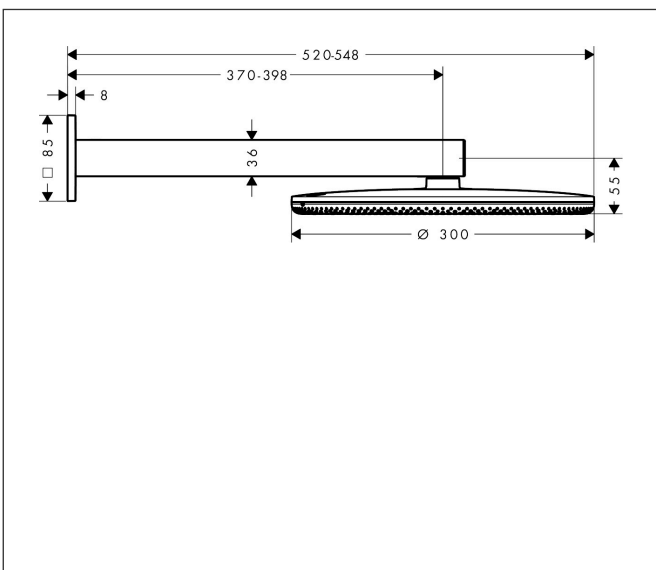

Merk	hansgrohe
Artikelnaam	Raindance Alive S hoofddouche 300 2jet EcoSmart met douche-arm
Art.nr.	24541340
Oppervlakte	Brushed Black Chrome
Netto prijs	1.193,40 EUR

Product foto

Maat tekeningen

Kenmerken

- bestaat uit: hoofddouche, douche-arm
- diameter straalplaat 300 mm
- Rain, PowderRain
- doorstroomregelaar: 8 l/min (met mogelijke toleranties -20%)
- doorstroomhoeveelheid PowderRain-straal bij 3 bar: 6,6 l/min
- functie van: 5,3 l/min
- maximale doorstroomhoeveelheid bij 3 bar: 6,6 l/min
- DropGuard vermindert het nadruppelen nadat de douche is gestopt tot slechts enkele seconden.
- afdekplaat van geanodiseerd aluminium
- designafdekking is eenvoudig zonder gereedschap afneembaar voor reiniging
- oppervlak designafdekking: grafiet
- designafdekking verbergt de straalnoppen
- vlak, minimalistisch ontwerp
- lengte douche-arm: 390 mm
- montage-type: inbouw
- aansluiting: inbouwdeel
- EcoSmart: Veel waterplezier met veel minder water
- niet inbegrepen: inbouwdeel
- EU taxonomie: max. 8l/min

Technologie

Straalsoorten

Certificaat

Merk hansgrohe
 Artikelnaam **Raindance Alive S** hoofddouche 300 2jet EcoSmart met douche-arm
 Art.nr. 24541340
 Oppervlakte Brushed Black Chrome
 Netto prijs 1.193,40 EUR