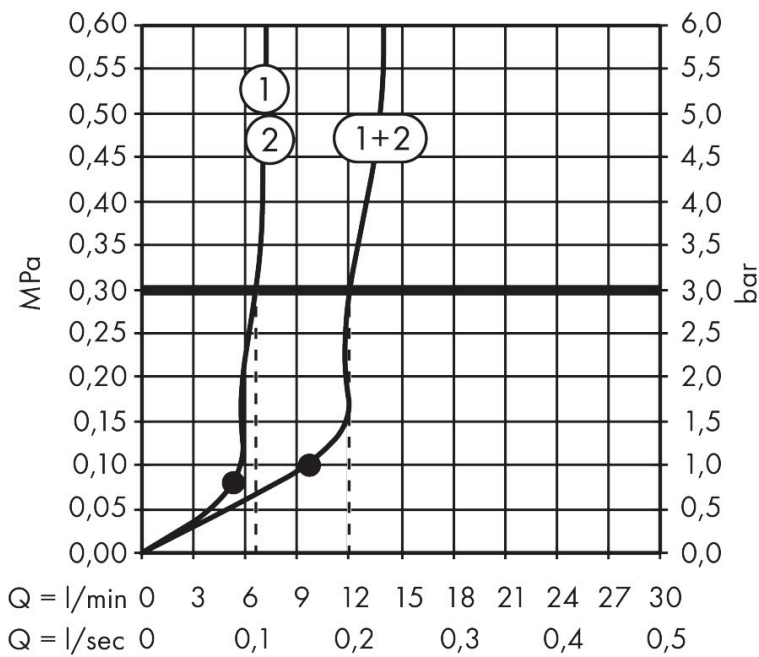

Merk: hansgrohe
Artikelnaam: **Raindance Alive S** hoofddouche 300 2jet EcoSmart met douche-arm
Art.nr.: 24541340
Oppervlakte: Brushed Black Chrome
Netto prijs: 1.193,40 EUR

Stroomschema