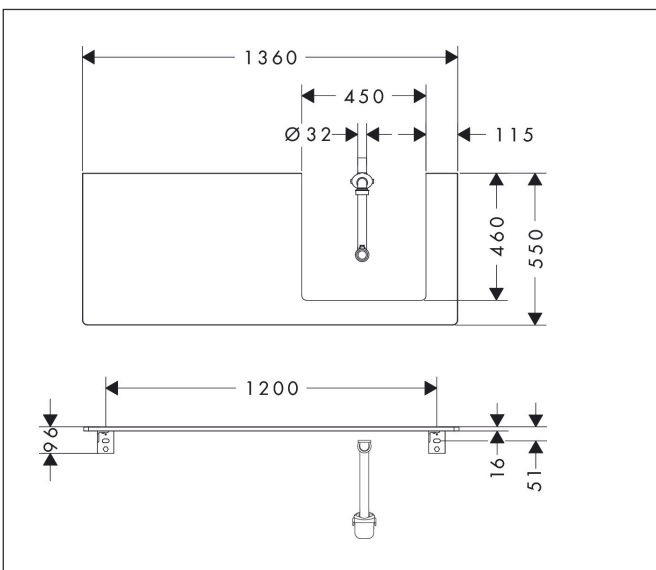

Maat tekeningen

Technologie

Certificaat