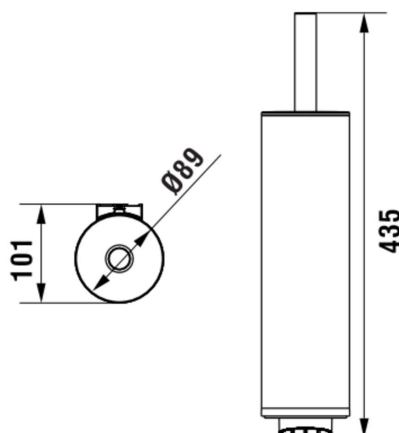

**NIXIE****Porte-brosse toilette avec brosse**

DIMENSIONS

Longueur	91 mm
Largeur	101 mm
Hauteur	435 mm

COULEUR ET FINITION

■ 004 Chromé

Poids net / kg : 1,2

DESSINS TECHNIQUES

NIXIE