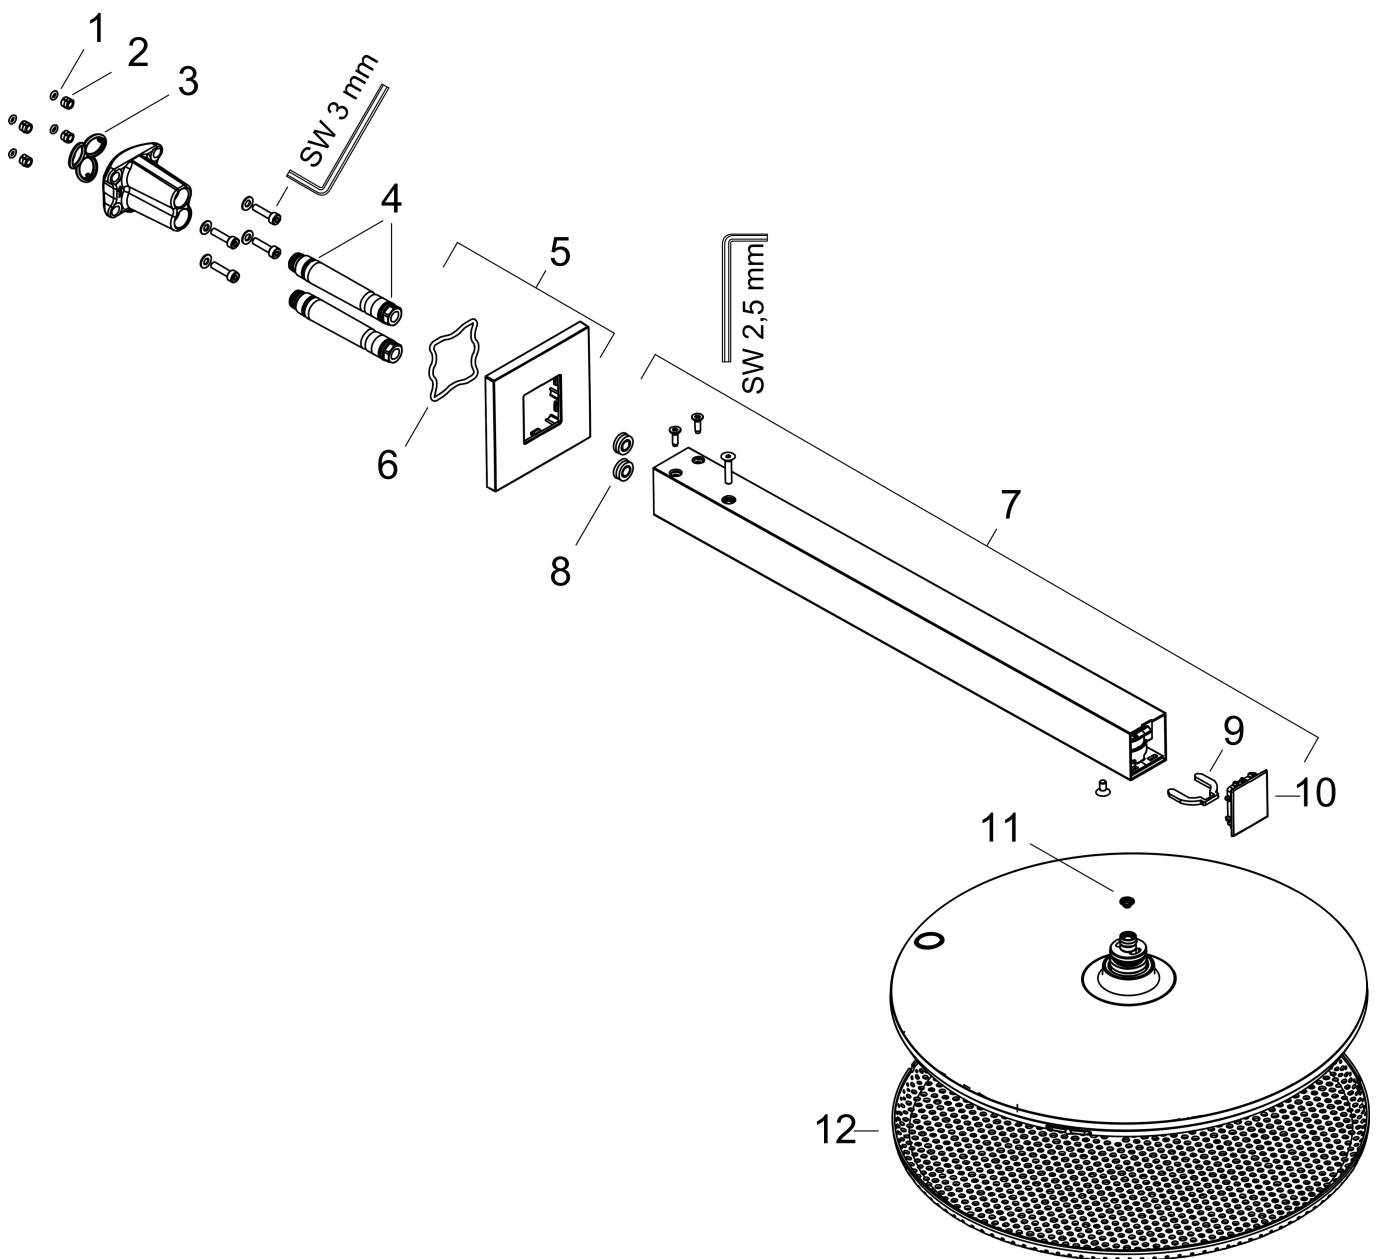

Merk	hansgrohe
Artikelnaam	Raindance Alive S hoofddouche 300 2jet EcoSmart met douche-arm
Art.nr.	24541670
Oppervlakte	Mat zwart
Netto prijs	1.034,28 EUR

Explosietekening voor bouwjaar: >04/25