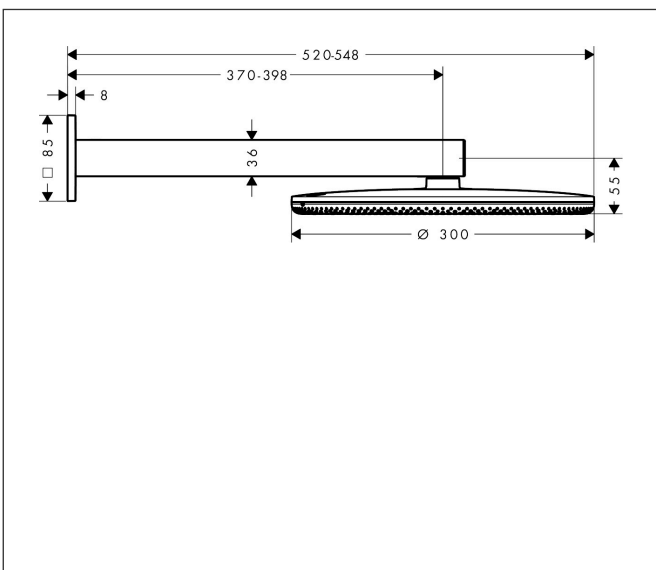

Merk	hansgrohe
Artikelnaam	<b>Raindance Alive S</b> hoofddouche 300 2jet EcoSmart met douche-arm
Art.nr.	24541670
Oppervlakte	Mat zwart
Netto prijs	1.034,28 EUR

## Maat tekeningen

## Kenmerken

- bestaat uit: hoofddouche, douche-arm
- diameter straalplaat 300 mm
- Rain, PowderRain
- doorstroomregelaar: 8 l/min (met mogelijke toleranties -20%)
- doorstroomhoeveelheid PowderRain-straal bij 3 bar: 6,6 l/min
- functie van: 5,3 l/min
- maximale doorstroomhoeveelheid bij 3 bar: 6,6 l/min
- DropGuard vermindert het nadruppelen nadat de douche is gestopt tot slechts enkele seconden.
- afdekplaat van geanodiseerd aluminium
- designafdekking is eenvoudig zonder gereedschap afneembaar voor reiniging
- oppervlak designafdekking: grafiet
- designafdekking verbergt de straalnoppen
- vlak, minimalistisch ontwerp
- lengte douche-arm: 390 mm
- montage-type: inbouw
- aansluiting: inbouwdeel
- EcoSmart: Veel waterplezier met veel minder water
- niet inbegrepen: inbouwdeel
- EU taxonomie: max. 8l/min