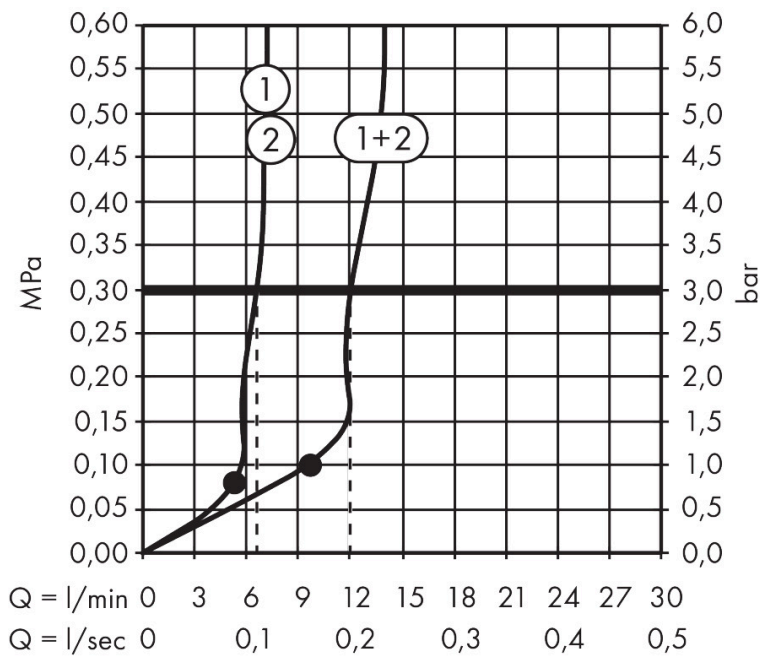

Merk: hansgrohe
Artikelnaam: **Raindance Alive S** hoofddouche 300 2jet EcoSmart met douche-arm
Art.nr.: 24541670
Oppervlakte: Mat zwart
Netto prijs: 1.034,28 EUR

Stroomschema