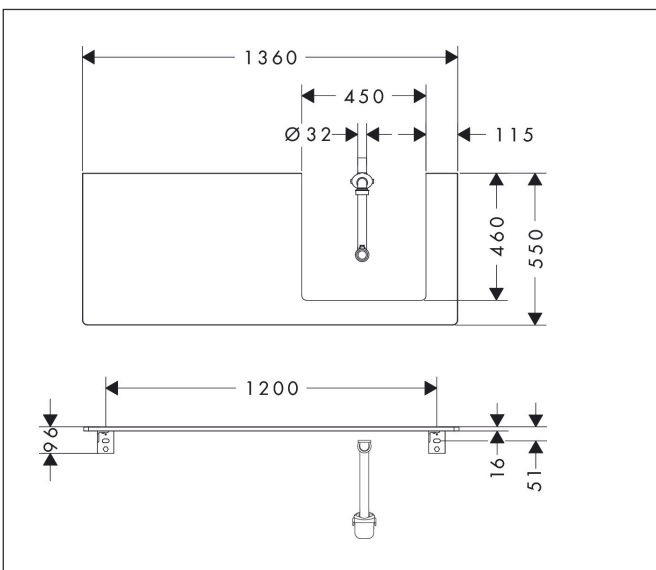

Merk	hansgrohe
Artikelnaam	Xelu Q console 1360/550 met uitsparing rechts voor inbouwastafel geslepen
	500/480, High Gloss White
Art.nr.	54098230
Oppervlakte	Natural Oak
Netto prijs	423,60 EUR

Product foto

Kenmerken

- bestaat uit: console, ruimtebesparende sifon
- materiaal: 3-laags spaanplaat met hoge dichtheid
- oppervlaktemateriaal: laminaat (HPL)
- MoistureProof: duurzaam materiaal dat lang mooi blijft
- aantal wastafeluitsparingen: 1
- wastafeluitsparing: rechts
- kracht van het materiaal: 16 mm
- 1 ruimtebesparende sifon met waterafdichting 50 mm
- wandmontage
- met bevestigingsmateriaal
- met uitsparing voor geslepen opzetwastafel
- geslepen opzetwastafel en badkamermeubel moeten apart worden besteld
- console kan alleen samen met badmeubel voor console worden gemonteerd

Maat tekeningen

Technologie

Certificaat

Merk	hansgrohe
Artikelnaam	Xelu Q console 1360/550 met uitsparing rechts voor inbouwastafel geslepen 500/480, High Gloss White
Art.nr.	54098230
Oppervlakte	Natural Oak
Netto prijs	423,60 EUR

Merk	hansgrohe
Artikelnaam	Xelu Q console 1360/550 met uitsparing rechts voor inbouwvastafel geslepen 500/480, High Gloss White
Art.nr.	54098230
Oppervlakte	Natural Oak
Netto prijs	423,60 EUR

Explosietekening voor bouwjaar: >05/23