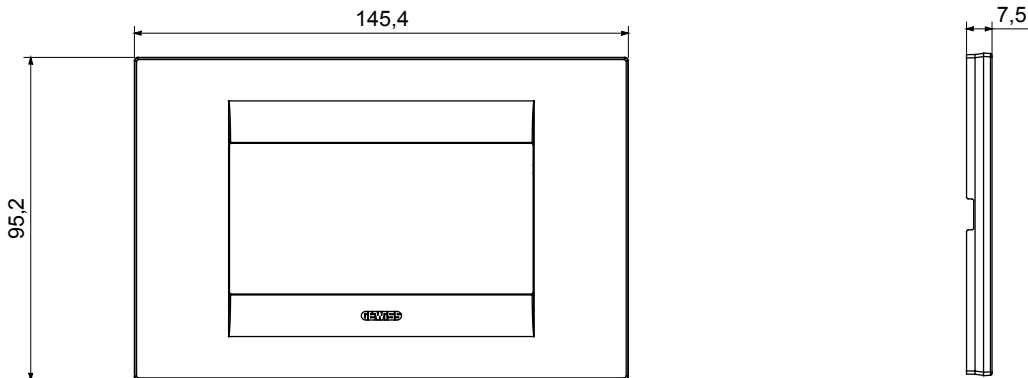

DIMENSIONAL

TECHNICAL SYMBOLOGY

STANDARDS/APPROVALS