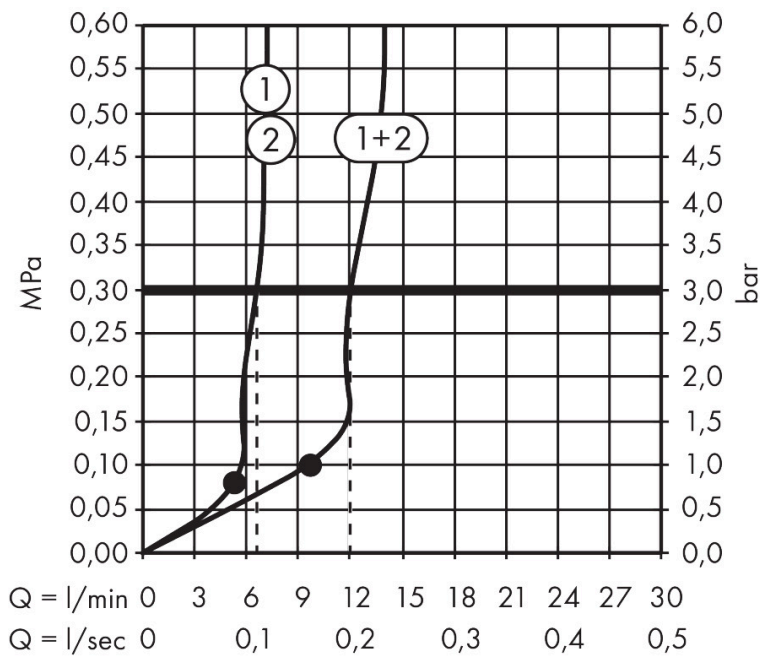

Merk	hansgrohe
Artikelnaam	Raindance Alive S hoofddouche 300 2jet EcoSmart met douche-arm
Art.nr.	24541700
Oppervlakte	Mat wit
Netto prijs	1.034,28 EUR

Product foto

Maat tekeningen

Kenmerken

- bestaat uit: hoofddouche, douche-arm
- diameter straalplaat 300 mm
- Rain, PowderRain
- doorstroomregelaar: 8 l/min (met mogelijke toleranties -20%)
- doorstroomhoeveelheid PowderRain-straal bij 3 bar: 6,6 l/min
- functie van: 5,3 l/min
- maximale doorstroomhoeveelheid bij 3 bar: 6,6 l/min
- DropGuard vermindert het nadruppelen nadat de douche is gestopt tot slechts enkele seconden.
- afdekplaat van geanodiseerd aluminium
- designafdekking is eenvoudig zonder gereedschap afneembaar voor reiniging
- oppervlak designafdekking: grafiet
- designafdekking verbergt de straalnoppen
- vlak, minimalistisch ontwerp
- lengte douche-arm: 390 mm
- montagetype: inbouw
- aansluiting: inbouwdeel
- EcoSmart: Veel waterplezier met veel minder water
- niet inbegrepen: inbouwdeel
- EU taxonomie: max. 8l/min

Technologie

Straalsoorten

Certificaat

Merk hansgrohe
 Artikelnaam **Raindance Alive S** hoofddouche 300 2jet EcoSmart met douche-arm
 Art.nr. 24541700
 Oppervlakte Mat wit
 Netto prijs 1.034,28 EUR

Benodigde onderdelen

Product foto	Artikelnaam	Art.nr.	Prijs
	hansgrohe inbouwdeel voor hoofddouche 2jet	24573180	91,80

Merk hansgrohe
 Artikelnaam **Raindance Alive S** hoofddouche 300 2jet EcoSmart met douche-arm
 Art.nr. 24541700
 Oppervlakte Mat wit
 Netto prijs 1.034,28 EUR

Stroomschema

Merk	hansgrohe
Artikelnaam	Raindance Alive S hoofddouche 300 2jet EcoSmart met douche-arm
Art.nr.	24541700
Oppervlakte	Mat wit
Netto prijs	1.034,28 EUR

Explosietekening voor bouwjaar: >04/25