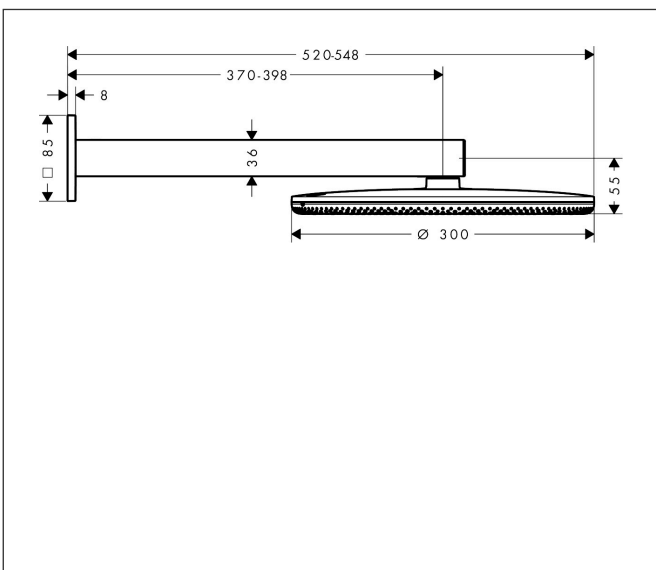

Merk	hansgrohe
Artikelnaam	Raindance Alive S hoofddouche 300 2jet EcoSmart met douche-arm
Art.nr.	24541700
Oppervlakte	Mat wit
Netto prijs	1.034,28 EUR

Product foto

Maat tekeningen

Kenmerken

- bestaat uit: hoofddouche, douche-arm
- diameter straalplaat 300 mm
- Rain, PowderRain
- doorstroomregelaar: 8 l/min (met mogelijke toleranties -20%)
- doorstroomhoeveelheid PowderRain-straal bij 3 bar: 6,6 l/min
- functie van: 5,3 l/min
- maximale doorstroomhoeveelheid bij 3 bar: 6,6 l/min
- DropGuard vermindert het nadruppelen nadat de douche is gestopt tot slechts enkele seconden.
- afdekplaat van geanodiseerd aluminium
- designafdekking is eenvoudig zonder gereedschap afneembaar voor reiniging
- oppervlak designafdekking: grafiet
- designafdekking verbergt de straalnoppen
- vlak, minimalistisch ontwerp
- lengte douche-arm: 390 mm
- montagetype: inbouw
- aansluiting: inbouwdeel
- EcoSmart: Veel waterplezier met veel minder water
- niet inbegrepen: inbouwdeel
- EU taxonomie: max. 8l/min

Technologie

Straalsoorten

Certificaat

Merk hansgrohe
 Artikelnaam **Raindance Alive S** hoofddouche 300 2jet EcoSmart met douche-arm
 Art.nr. 24541700
 Oppervlakte Mat wit
 Netto prijs 1.034,28 EUR

Benodigde onderdelen

Product foto	Artikelnaam	Art.nr.	Prijs
	hansgrohe inbouwdeel voor hoofddouche 2jet	24573180	91,80

Merk hansgrohe
 Artikelnaam **Raindance Alive S** hoofddouche 300 2jet EcoSmart met douche-arm
 Art.nr. 24541700
 Oppervlakte Mat wit
 Netto prijs 1.034,28 EUR

Stroomschema

Merk	hansgrohe
Artikelnaam	Raindance Alive S hoofddouche 300 2jet EcoSmart met douche-arm
Art.nr.	24541700
Oppervlakte	Mat wit
Netto prijs	1.034,28 EUR

Explosietekening voor bouwjaar: >04/25