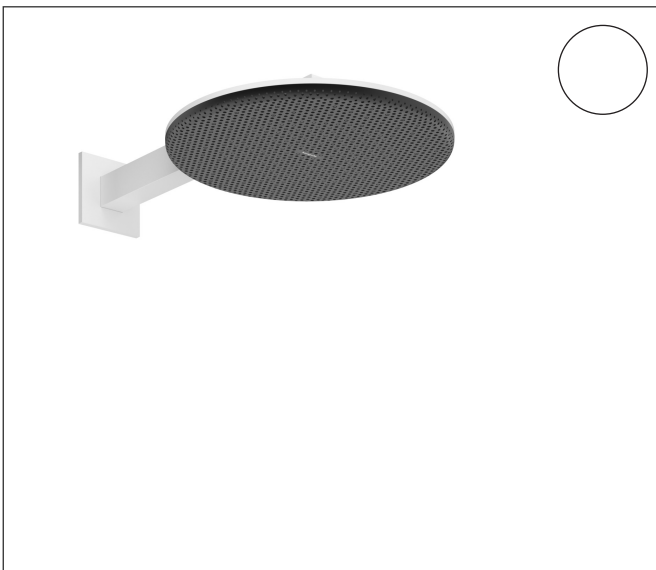

Merk	hansgrohe
Artikelnaam	Raindance Alive S hoofddouche 300 2jet EcoSmart met douche-arm
Art.nr.	24541700
Oppervlakte	Mat wit
Netto prijs	1.034,28 EUR

Product foto

Maat tekeningen

Kenmerken

- bestaat uit: hoofddouche, douche-arm
- diameter straalplaat 300 mm
- Rain, PowderRain
- doorstroomregelaar: 8 l/min (met mogelijke toleranties -20%)
- doorstroomhoeveelheid PowderRain-straal bij 3 bar: 6,6 l/min
- functie van: 5,3 l/min
- maximale doorstroomhoeveelheid bij 3 bar: 6,6 l/min
- DropGuard vermindert het nadruppelen nadat de douche is gestopt tot slechts enkele seconden.
- afdekplaat van geanodiseerd aluminium
- designafdekking is eenvoudig zonder gereedschap afneembaar voor reiniging
- oppervlak designafdekking: grafiet
- designafdekking verbergt de straalnoppen
- vlak, minimalistisch ontwerp
- lengte douche-arm: 390 mm
- montagetype: inbouw
- aansluiting: inbouwdeel
- EcoSmart: Veel waterplezier met veel minder water
- niet inbegrepen: inbouwdeel
- EU taxonomie: max. 8l/min

Technologie

Straalsoorten

Certificaat

Merk hansgrohe
 Artikelnaam **Raindance Alive S** hoofddouche 300 2jet EcoSmart met douche-arm
 Art.nr. 24541700
 Oppervlakte Mat wit
 Netto prijs 1.034,28 EUR

Benodigde onderdelen

Product foto	Artikelnaam	Art.nr.	Prijs
	hansgrohe inbouwdeel voor hoofddouche 2jet	24573180	91,80

Merk hansgrohe
 Artikelnaam **Raindance Alive S** hoofddouche 300 2jet EcoSmart met douche-arm
 Art.nr. 24541700
 Oppervlakte Mat wit
 Netto prijs 1.034,28 EUR