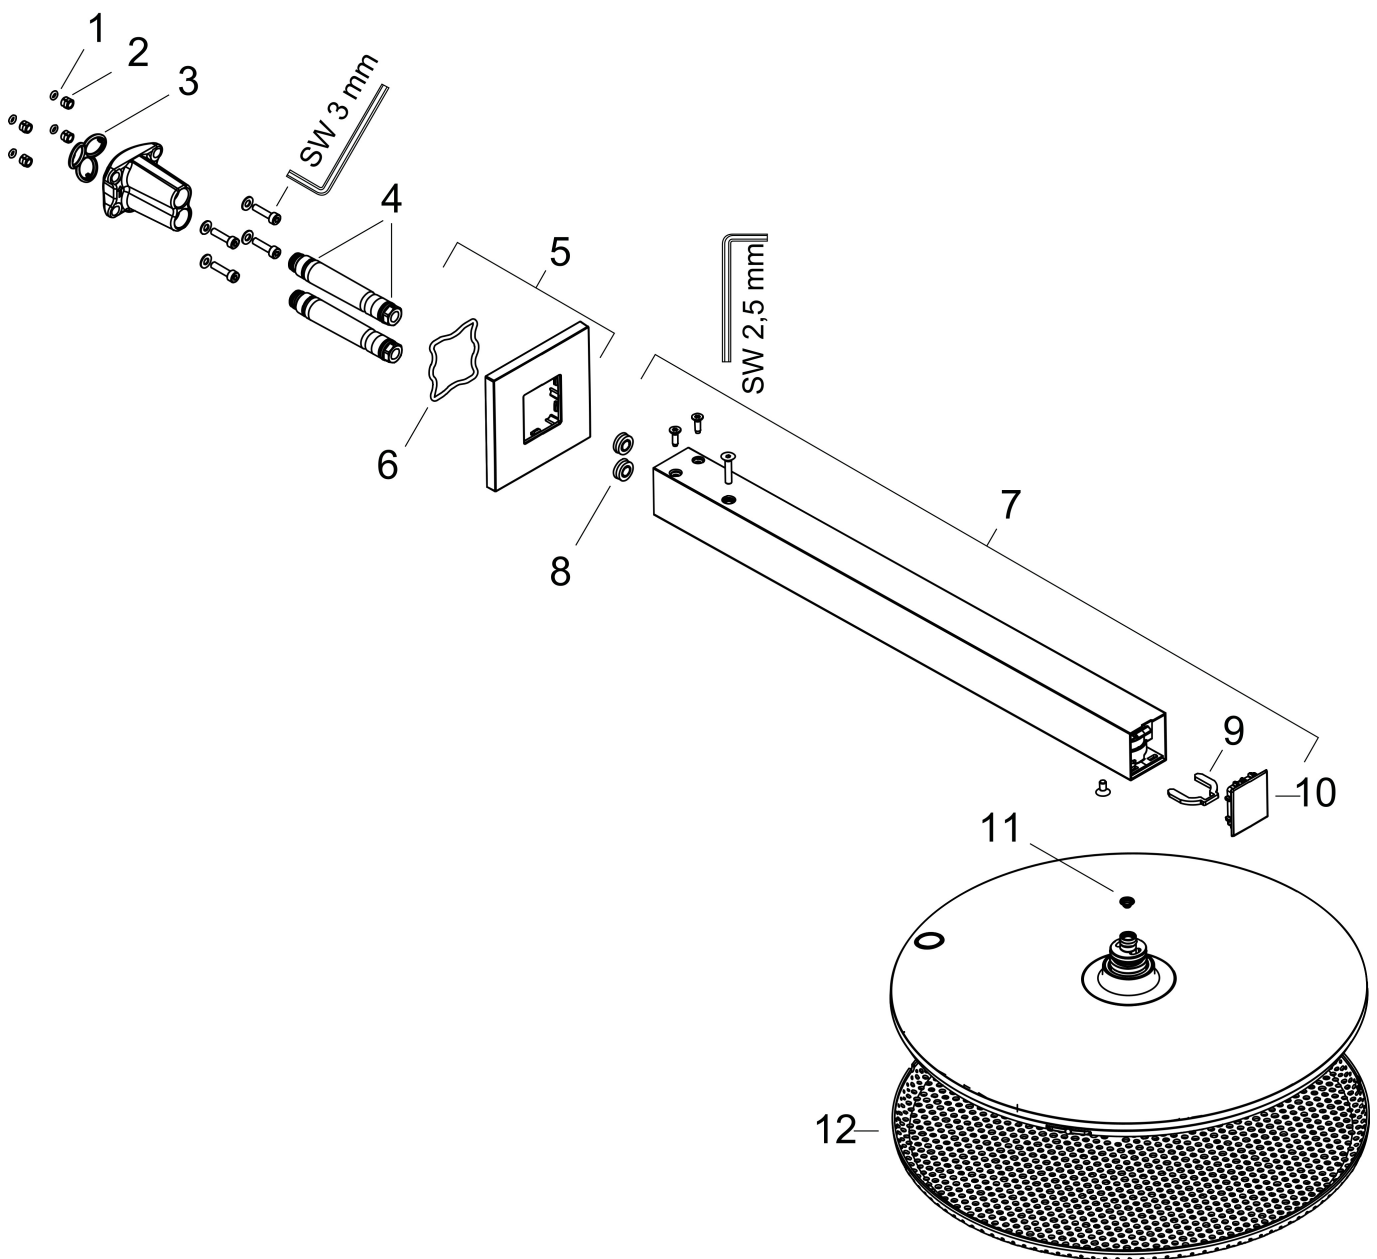

Merk	hansgrohe
Artikelnaam	Raindance Alive S hoofddouche 300 2jet EcoSmart met douche-arm
Art.nr.	24541700
Oppervlakte	Mat wit
Netto prijs	1.034,28 EUR

Product foto

Maat tekeningen

Kenmerken

- bestaat uit: hoofddouche, douche-arm
- diameter straalplaat 300 mm
- Rain, PowderRain
- doorstroomregelaar: 8 l/min (met mogelijke toleranties -20%)
- doorstroomhoeveelheid PowderRain-straal bij 3 bar: 6,6 l/min
- functie van: 5,3 l/min
- maximale doorstroomhoeveelheid bij 3 bar: 6,6 l/min
- DropGuard vermindert het nadruppelen nadat de douche is gestopt tot slechts enkele seconden.
- afdekplaat van geanodiseerd aluminium
- designafdekking is eenvoudig zonder gereedschap afneembaar voor reiniging
- oppervlak designafdekking: grafiet
- designafdekking verbergt de straalnoppen
- vlak, minimalistisch ontwerp
- lengte douche-arm: 390 mm
- montagetype: inbouw
- aansluiting: inbouwdeel
- EcoSmart: Veel waterplezier met veel minder water
- niet inbegrepen: inbouwdeel
- EU taxonomie: max. 8l/min

Product foto	Artikelnaam	Art.nr.	Prijs
	hansgrohe inbouwdeel voor hoofddouche 2jet	24573180	91,80

Merk hansgrohe
 Artikelnaam **Raindance Alive S** hoofddouche 300 2jet EcoSmart met douche-arm
 Art.nr. 24541700
 Oppervlakte Mat wit
 Netto prijs 1.034,28 EUR

Stroomschema

Merk	hansgrohe
Artikelnaam	Raindance Alive S hoofddouche 300 2jet EcoSmart met douche-arm
Art.nr.	24541700
Oppervlakte	Mat wit
Netto prijs	1.034,28 EUR

Explosietekening voor bouwjaar: >04/25