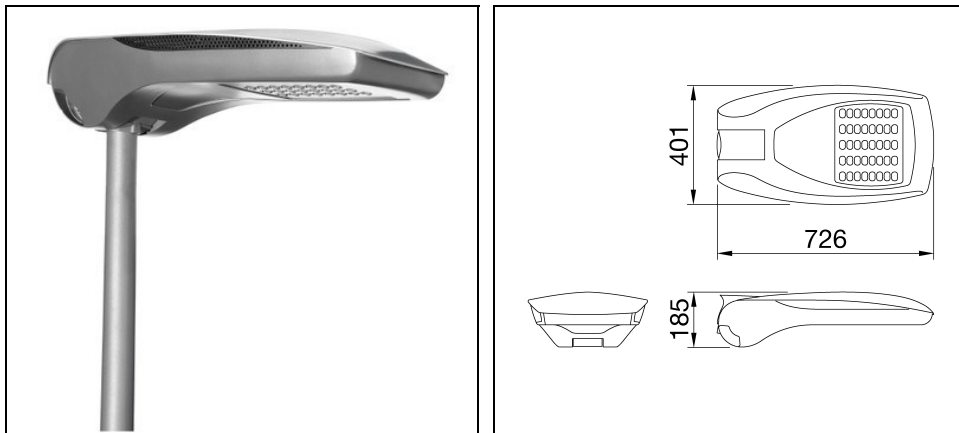

STREET [O₃] CYCLE

Bestelnr. GWS7111

Omschrijving

Straatverlichtingsarmatuur met optieken voor straatverlichting en voetpaden, vereenvoudigd onderhoud, met een behuizing, frame en mastbevestiging van gegoten aluminium: aluminium met laag kopergehalte met polyester poedercoating, voor verhoogde corrosieweerstand:

Product gegevens

ETIM Groep:	EG000027	ETIM Klasse:	EC000062
-------------	----------	--------------	----------

Algemene informatie

Lamphouder:	LED	Lichtbron:	LED
Reële lichtstroom [lm]:	6330	Armatuur wattage [W]:	68 W
Specifieke lichtstroom [lm/W]:	93	CRI:	70
Kleurtemperatuur [K]:	4000	Kleur / Afwerking:	Graphite grey / Grafietgrijs
IP waarde:	IP66	IK-J-xxIP:	IK08 5J xx5
Beschermingsklasse:	II	Optiek:	CYCLE - Voor fietsers en voetgangers
Nettogewicht [kg]:	9.833	Totale lengte [mm]:	726
Totale breedte [mm]:	401	Totale hoogte [mm]:	185