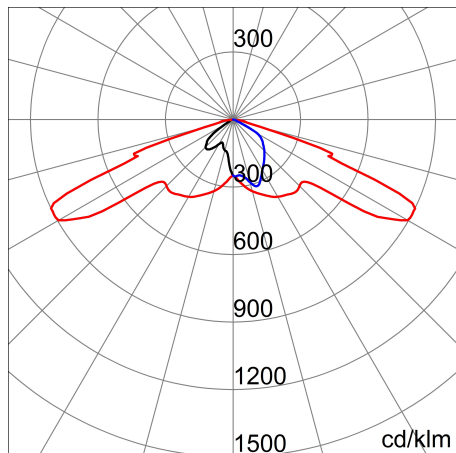

Fotometrische gegevens