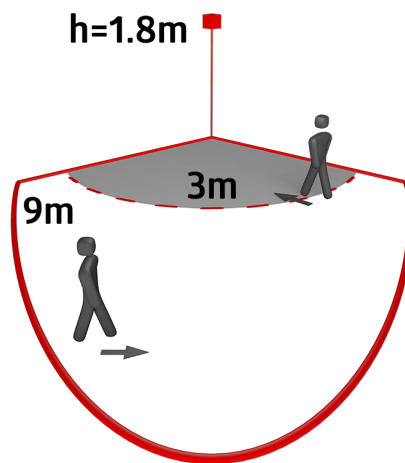

Spanning:	230 V AC +/- 10% 50 / 60 Hz
Afmetingen:	95 x 110 x 315 mm
Lamp:	max. 60 W met fitting E 27
Fotobiologische veiligheid:	RG 0
Beschermingsgraad/-klasse:	IP44 / Klasse II
Omgevingstemperatuur:	-10 °C tot +40 °C
Behuizing:	polycarbonaat, UV-bestendig
Kleur:	wit

Bewegingsmelder

Schakelvermogen:	1000 W, $\cos \varphi =$ 1 500 VA, $\cos \varphi =$ 0.5
Detectiebereik:	horizontaal 130° (Plafondmontage)
Reikwijdte:	max. 9 m dwars max. 3 m frontaal
Nalooptijd:	4 s - 10 min
Inschakeldrempel:	2 - 1000 Lux

Levering zonder lamp

h (m)	Ø (m)	E (lx)
1.0	6.1	36
2.0	12.2	9
3.0	18.3	4
4.0	24.4	2
5.0	30.5	1