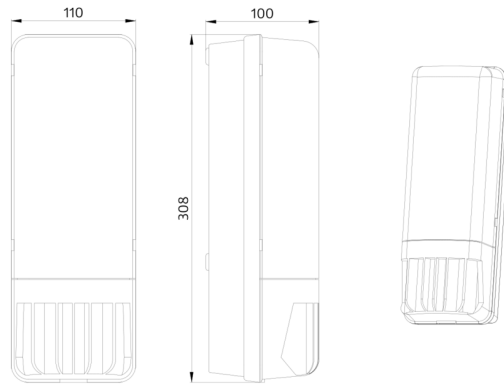

AL1 130

91400 EAN: 4007529914005

- Spanning: 230 V AC +/- 10% 50 / 60 Hz
- Afmetingen: 95 x 110 x 315 mm
- Lamp: max. 60 W met fitting E 27

Bestelgegevens

Omschrijving	Kleur	Art.nr.
AL1 130	wit	91400

Technische gegevens

Spanning:	230 V AC +/- 10% 50 / 60 Hz
Afmetingen:	95 x 110 x 315 mm
Lamp:	max. 60 W met fitting E 27
Fotobiologische veiligheid:	RG 0
Beschermingsgraad/-klasse:	IP44 / Klasse II
Omgevingstemperatuur:	-10 °C tot +40 °C
Behuizing:	polycarbonaat, UV-bestendig
Kleur:	wit

Bewegingsmelder

Schakelvermogen:	1000 W, $\cos \varphi =$ 1 500 VA, $\cos \varphi =$ 0.5
Detectiebereik:	horizontaal 130° (Plafondmontage)
Reikwijdte:	max. 9 m dwars max. 3 m frontaal
Nalooptijd:	4 s - 10 min
Inschakeldrempel:	2 - 1000 Lux

Levering zonder lamp

h (m)	Ø (m)	E (lx)
1.0	6.1	36
2.0	12.2	9
3.0	18.3	4
4.0	24.4	2
5.0	30.5	1