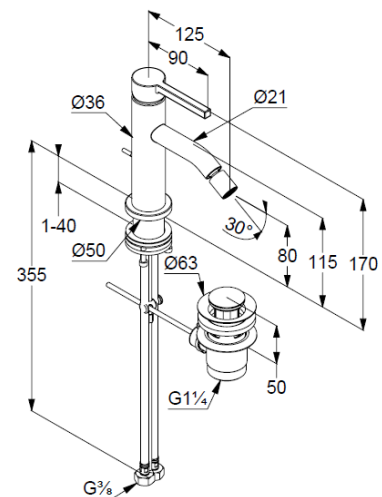

## Technische Daten/ Technical Data

KLUDI NOVA FONTE  
Bidet-Einhandmischer  
DN 15  
Stil: PURA

Artikel- Nr.: 20216N015

Oberfläche:  
NO Brushed Gold (18) PVD

Artikeltext  
Hersteller KLUDI GmbH & Co. KG  
Typ: KLUDI NOVA FONTE  
Bidet-Einhandmischer  
Artikel- Nr.: 20216N015

Bidet-Armatur  
Einhebelmischer  
1-Loch Montage  
geschlossener Hebel, Metall  
Kugelgelenk mit Strahlregler  
Strahlregler, S-Pointer M18,5 PCA  
Keramik-Kartusche  
Durchflussmenge bei 3 bar 4,5 l/min.  
fester Auslauf  
flexible Druckschläuche G3/8 DVGW zugelassen  
Schaftbefestigung  
Zugstangen-Ablaufgarnitur G1 1/4 Metall

### Produktabbildung/ Product picture

### Maßzeichnung/ Dimensional drawing