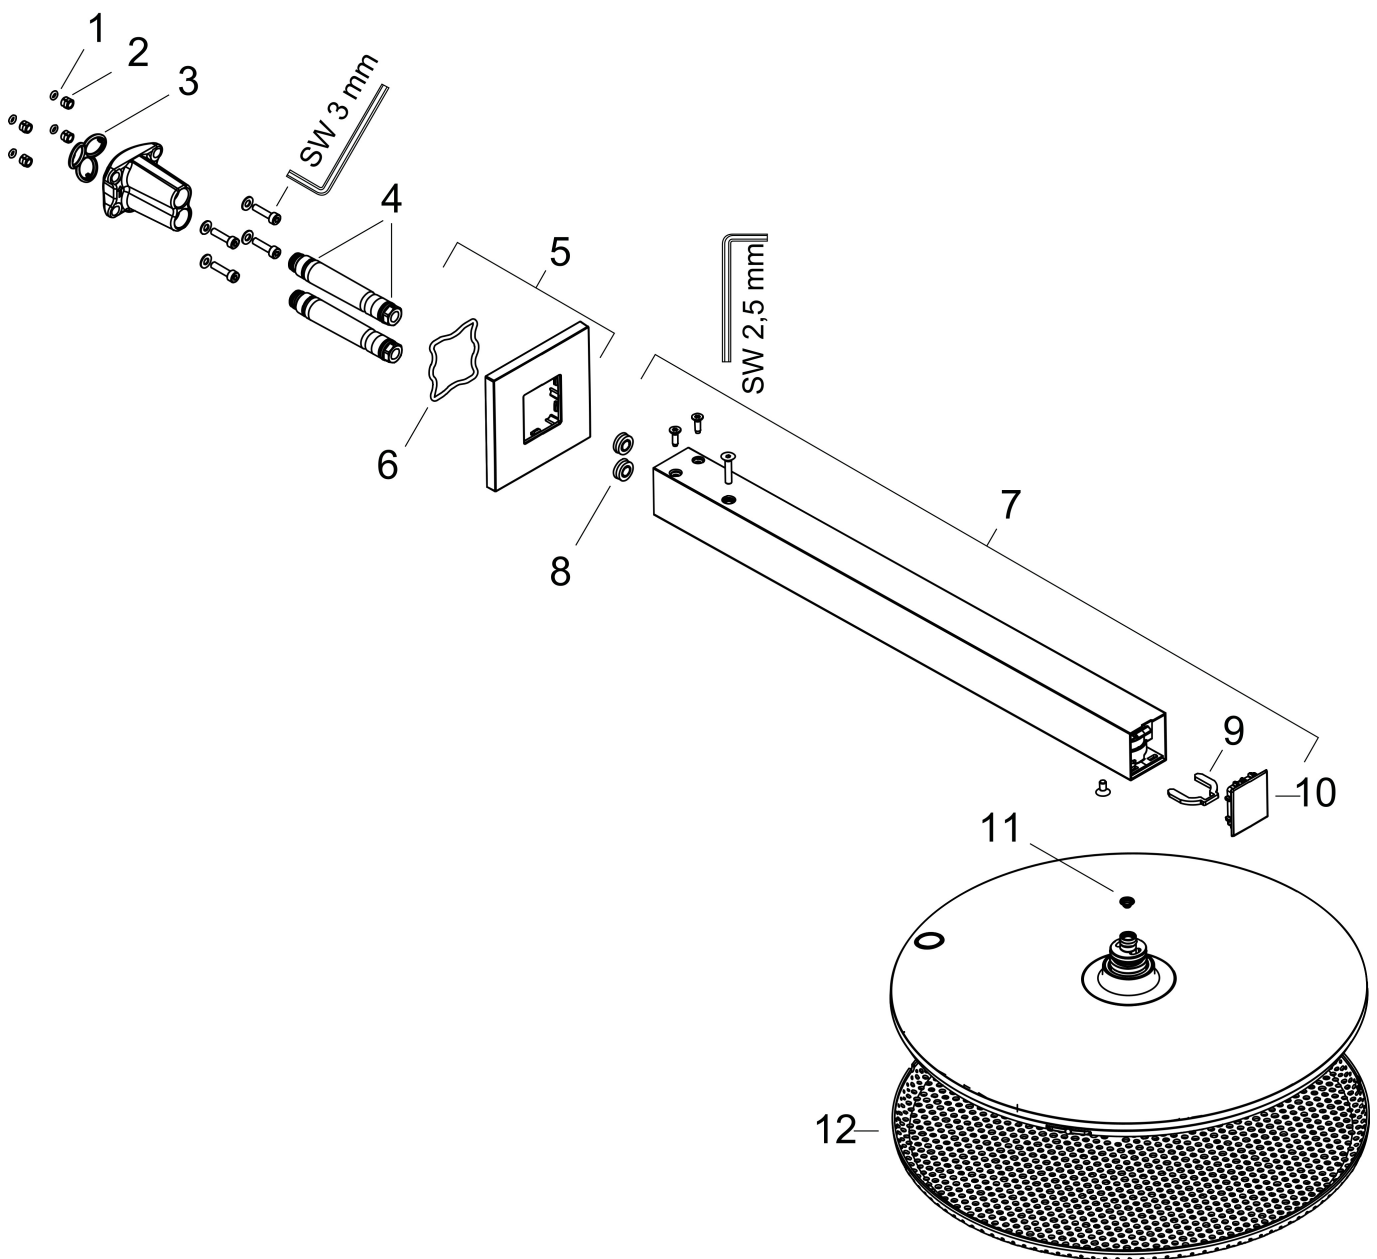

Merk	hansgrohe
Artikelnaam	Raindance Alive S hoofddouche 300 2jet EcoSmart met douche-arm
Art.nr.	24541990
Oppervlakte	Polished Gold Optic
Netto prijs	1.193,40 EUR

Product foto

Maat tekeningen

Kenmerken

- bestaat uit: hoofddouche, douche-arm
- diameter straalplaat 300 mm
- Rain, PowderRain
- doorstroomregelaar: 8 l/min (met mogelijke toleranties -20%)
- doorstroomhoeveelheid PowderRain-straal bij 3 bar: 6,6 l/min
- functie van: 5,3 l/min
- maximale doorstroomhoeveelheid bij 3 bar: 6,6 l/min
- DropGuard vermindert het nadruppelen nadat de douche is gestopt tot slechts enkele seconden.
- afdekplaat van geanodiseerd aluminium
- designafdekking is eenvoudig zonder gereedschap afneembaar voor reiniging
- oppervlak designafdekking: grafiet
- designafdekking verbergt de straalnoppen
- vlak, minimalistisch ontwerp
- lengte douche-arm: 390 mm
- montage-type: inbouw
- aansluiting: inbouwdeel
- EcoSmart: Veel waterplezier met veel minder water
- niet inbegrepen: inbouwdeel
- EU taxonomie: max. 8l/min

Technologie

Straalsoorten

Certificaat

Merk hansgrohe
 Artikelnaam **Raindance Alive S** hoofddouche 300 2jet EcoSmart met douche-arm
 Art.nr. 24541990
 Oppervlakte Polished Gold Optic
 Netto prijs 1.193,40 EUR

Benodigde onderdelen

Product foto	Artikelnaam	Art.nr.	Prijs
	hansgrohe inbouwdeel voor hoofddouche 2jet	24573180	91,80

Merk: hansgrohe
 Artikelnaam: **Raindance Alive S** hoofddouche 300 2jet EcoSmart met douche-arm
 Art.nr.: 24541990
 Oppervlakte: Polished Gold Optic
 Netto prijs: 1.193,40 EUR

Stroomschema

Merk	hansgrohe
Artikelnaam	Raindance Alive S hoofddouche 300 2jet EcoSmart met douche-arm
Art.nr.	24541990
Oppervlakte	Polished Gold Optic
Netto prijs	1.193,40 EUR

Explosietekening voor bouwjaar: >04/25