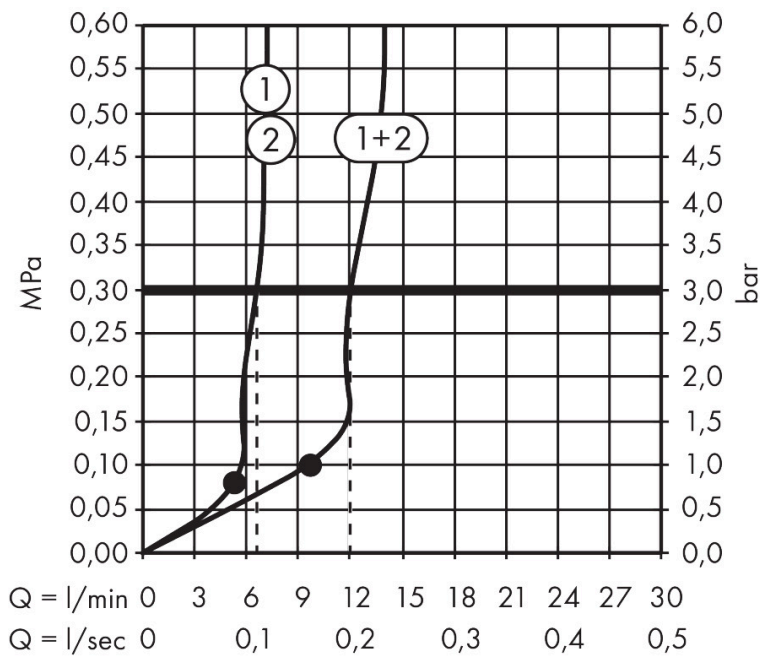

Merk	hansgrohe
Artikelnaam	Raindance Alive S hoofddouche 300 2jet EcoSmart met douche-arm
Art.nr.	24541990
Oppervlakte	Polished Gold Optic
Netto prijs	1.193,40 EUR

Product foto

Maat tekeningen

Kenmerken

- bestaat uit: hoofddouche, douche-arm
- diameter straalplaat 300 mm
- Rain, PowderRain
- doorstroomregelaar: 8 l/min (met mogelijke toleranties -20%)
- doorstroomhoeveelheid PowderRain-straal bij 3 bar: 6,6 l/min
- functie van: 5,3 l/min
- maximale doorstroomhoeveelheid bij 3 bar: 6,6 l/min
- DropGuard vermindert het nadruppelen nadat de douche is gestopt tot slechts enkele seconden.
- afdekplaat van geanodiseerd aluminium
- designafdekking is eenvoudig zonder gereedschap afneembaar voor reiniging
- oppervlak designafdekking: grafiet
- designafdekking verbergt de straalnoppen
- vlak, minimalistisch ontwerp
- lengte douche-arm: 390 mm
- montage-type: inbouw
- aansluiting: inbouwdeel
- EcoSmart: Veel waterplezier met veel minder water
- niet inbegrepen: inbouwdeel
- EU taxonomie: max. 8l/min

Technologie

Straalsoorten

Certificaat

Merk hansgrohe
 Artikelnaam **Raindance Alive S** hoofddouche 300 2jet EcoSmart met douche-arm
 Art.nr. 24541990
 Oppervlakte Polished Gold Optic
 Netto prijs 1.193,40 EUR

Benodigde onderdelen

Product foto	Artikelnaam	Art.nr.	Prijs
	hansgrohe inbouwdeel voor hoofddouche 2jet	24573180	91,80

Merk: hansgrohe
 Artikelnaam: **Raindance Alive S** hoofddouche 300 2jet EcoSmart met douche-arm
 Art.nr.: 24541990
 Oppervlakte: Polished Gold Optic
 Netto prijs: 1.193,40 EUR

Stroomschema

Merk	hansgrohe
Artikelnaam	Raindance Alive S hoofddouche 300 2jet EcoSmart met douche-arm
Art.nr.	24541990
Oppervlakte	Polished Gold Optic
Netto prijs	1.193,40 EUR

Explosietekening voor bouwjaar: >04/25