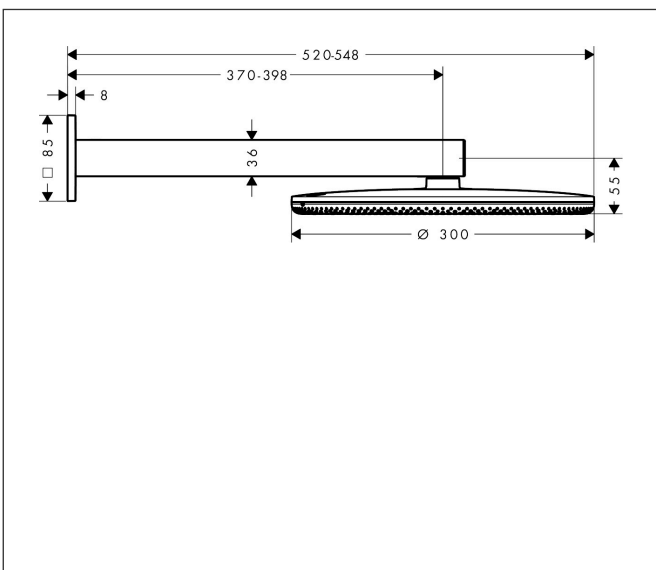

Merk	hansgrohe
Artikelnaam	Raindance Alive S hoofddouche 300 2jet EcoSmart met douche-arm
Art.nr.	24541990
Oppervlakte	Polished Gold Optic
Netto prijs	1.193,40 EUR

Product foto

Maat tekeningen

Kenmerken

- bestaat uit: hoofddouche, douche-arm
- diameter straalplaat 300 mm
- Rain, PowderRain
- doorstroomregelaar: 8 l/min (met mogelijke toleranties -20%)
- doorstroomhoeveelheid PowderRain-straal bij 3 bar: 6,6 l/min
- functie van: 5,3 l/min
- maximale doorstroomhoeveelheid bij 3 bar: 6,6 l/min
- DropGuard vermindert het nadruppelen nadat de douche is gestopt tot slechts enkele seconden.
- afdekplaat van geanodiseerd aluminium
- designafdekking is eenvoudig zonder gereedschap afneembaar voor reiniging
- oppervlak designafdekking: grafiet
- designafdekking verbergt de straalnoppen
- vlak, minimalistisch ontwerp
- lengte douche-arm: 390 mm
- montage-type: inbouw
- aansluiting: inbouwdeel
- EcoSmart: Veel waterplezier met veel minder water
- niet inbegrepen: inbouwdeel
- EU taxonomie: max. 8l/min

Technologie

Straalsoorten

Certificaat

Merk hansgrohe
 Artikelnaam **Raindance Alive S** hoofddouche 300 2jet EcoSmart met douche-arm
 Art.nr. 24541990
 Oppervlakte Polished Gold Optic
 Netto prijs 1.193,40 EUR

Benodigde onderdelen

Product foto	Artikelnaam	Art.nr.	Prijs
	hansgrohe inbouwdeel voor hoofddouche 2jet	24573180	91,80

Merk: hansgrohe
 Artikelnaam: **Raindance Alive S** hoofddouche 300 2jet EcoSmart met douche-arm
 Art.nr.: 24541990
 Oppervlakte: Polished Gold Optic
 Netto prijs: 1.193,40 EUR

Stroomschema

Merk	hansgrohe
Artikelnaam	Raindance Alive S hoofddouche 300 2jet EcoSmart met douche-arm
Art.nr.	24541990
Oppervlakte	Polished Gold Optic
Netto prijs	1.193,40 EUR

Explosietekening voor bouwjaar: >04/25