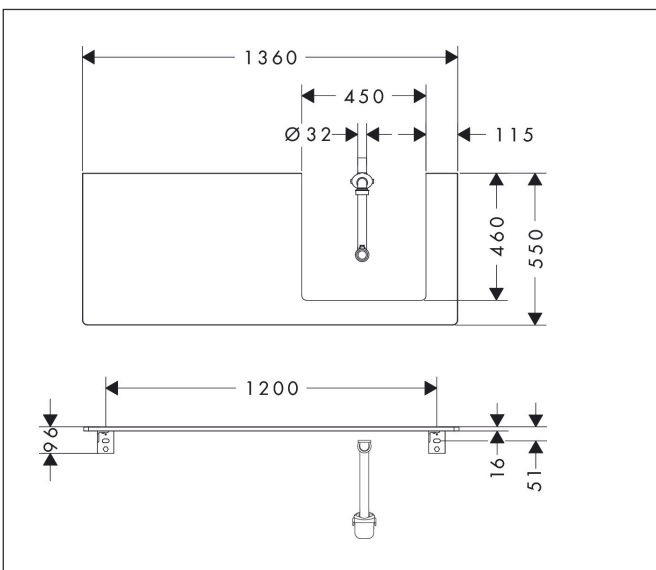

Merk	hansgrohe
Artikelnaam	Xelu Q console 1360/550 met uitsparing rechts voor inbouw wastafel geslepen
	500/480, High Gloss White
Art.nr.	54098910
Oppervlakte	Diamond Matt Grey
Netto prijs	423,60 EUR

Product foto

Kenmerken

- bestaat uit: console, ruimtebesparende sifon
- materiaal: 3-laags spaanplaat met hoge dichtheid
- oppervlaktemateriaal: laminaat (HPL)
- SmoothSurface: glad en effen voor een geweldig gevoel
- AntiFingerprint: oplossing tegen vingerafdrukken
- MoistureProof: duurzaam materiaal dat lang mooi blijft
- aantal wastafeluitsparingen: 1
- wastafeluitsparing: rechts
- kracht van het materiaal: 16 mm
- 1 ruimtebesparende sifon met waterafdichting 50 mm
- wandmontage
- met bevestigingsmateriaal
- met uitsparing voor geslepen opzetwastafel
- geslepen opzetwastafel en badkamermeubel moeten apart worden besteld
- console kan alleen samen met badmeubel voor console worden gemonteerd

Maat tekeningen

Technologie

Certificaat

Merk	hansgrohe
Artikelnaam	Xelu Q console 1360/550 met uitsparing rechts voor inbouwastafel geslepen 500/480, High Gloss White
Art.nr.	54098910
Oppervlakte	Diamond Matt Grey
Netto prijs	423,60 EUR

Merk	hansgrohe
Artikelnaam	Xelu Q console 1360/550 met uitsparing rechts voor inbouw wastafel geslepen 500/480, High Gloss White
Art.nr.	54098910
Oppervlakte	Diamond Matt Grey
Netto prijs	423,60 EUR

Explosietekening voor bouwjaar: >05/23