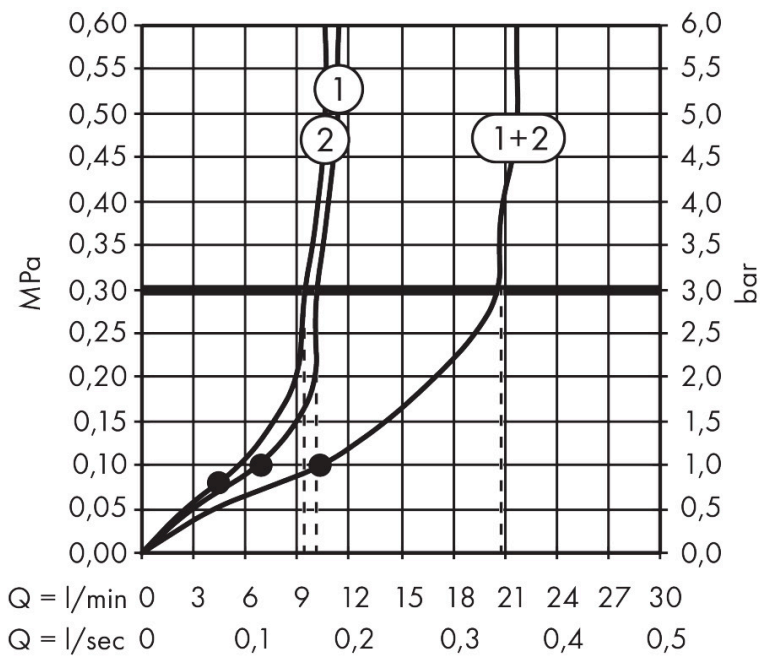

Merk hansgrohe
Artikelnaam **Raindance Alive Q** hoofddouche 210/340 2jet met douche-arm
Art.nr. 24550000
Oppervlakte chroom
Netto prijs 795,60 EUR

Stroomschema