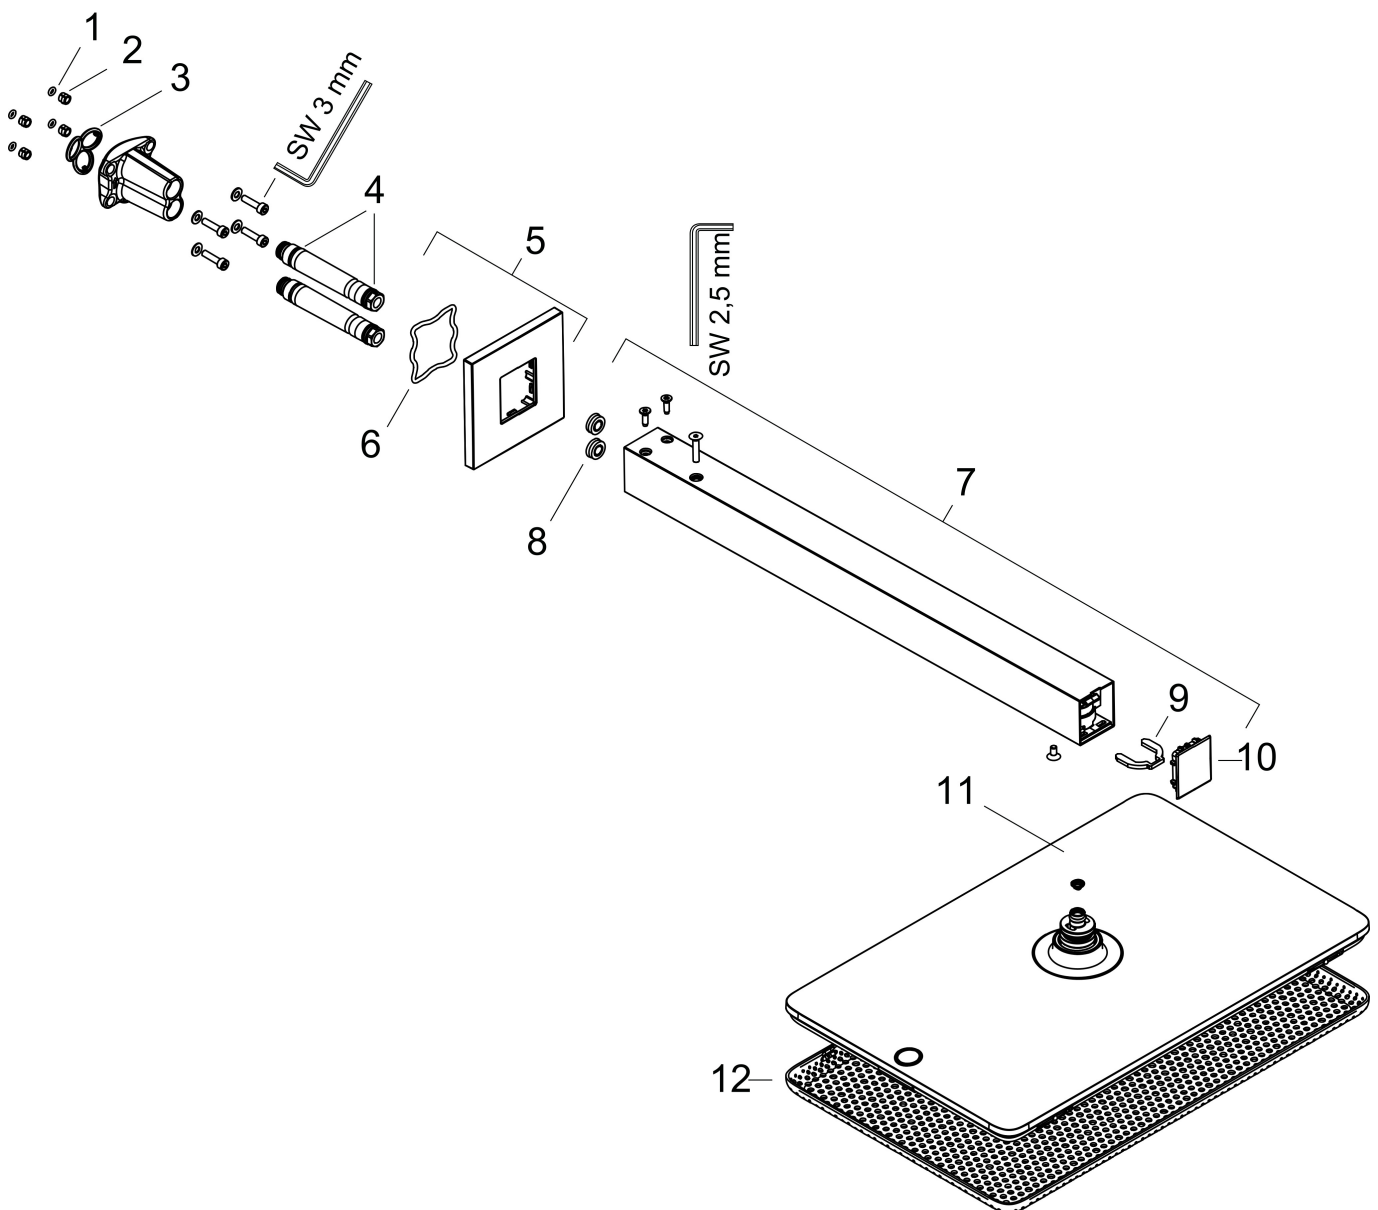

Merk hansgrohe
Artikelnaam **Raindance Alive Q** hoofddouche 210/340 2jet met douche-arm
Art.nr. 24550000
Oppervlakte chroom
Netto prijs 795,60 EUR

Explosietekening voor bouwjaar: >04/25

Merk hansgrohe
Artikelnaam **Raindance Alive Q** hoofddouche 210/340 2jet met douche-arm
Art.nr. 24550000
Oppervlakte chroom
Netto prijs 795,60 EUR

Onderdelen voor bouwjaar: >04/25

Pos	Beschrijving	Art.nr.	Prijs
1	O-ring 3x1,5	98104000	3,00
2	huls	98272000	
3	dichting	98271000	
4	O-ring 8x2	98112000	3,00
5	rozet compl.	98267000	
6	O-ring 48x2,5	92987000	4,80
7	douche-arm compl.	98268000	147,60
8	doorstroombegrenzer	98092000	7,70
9	afdekkap	98270000	25,70
10	klemhaak	98269000	12,70
11	zeef	94467000	7,70
12	afdekkap	98274000	227,60