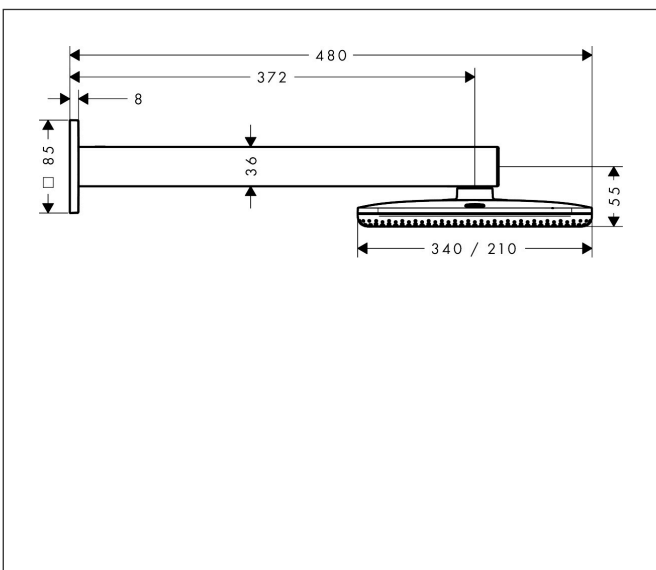

Merk	hansgrohe
Artikelnaam	<b>Raindance Alive Q</b> hoofddouche 210/340 2jet met douche-arm
Art.nr.	24550000
Oppervlakte	chrom
Netto prijs	795,60 EUR

## Maat tekeningen

## Kenmerken

- bestaat uit: hoofddouche, douche-arm
- diameter straalplaat 214 x 343 mm
- RainAir volle zachte regenstraal, PowderRain
- doorstroomregelaar: 12 l/min (met mogelijke toleranties  $\pm 10\%$ )
- doorstroomhoeveelheid PowderRain-straal bij 3 bar: 9,4 l/min
- functie van: 6,9 l/min
- maximale doorstroomhoeveelheid bij 3 bar: 10,1 l/min
- DropGuard vermindert het nadruppelen nadat de douche is gestopt tot slechts enkele seconden.
- afdekplaat van geanodiseerd aluminium
- designafdekking is eenvoudig zonder gereedschap afneembaar voor reiniging
- oppervlak designafdekking: grafiet
- designafdekking verbergt de straalnoppen
- vlak, minimalistisch ontwerp
- lengte douche-arm: 390 mm
- montage-type: inbouw
- aansluiting: inbouwdeel
- niet inbegrepen: inbouwdeel