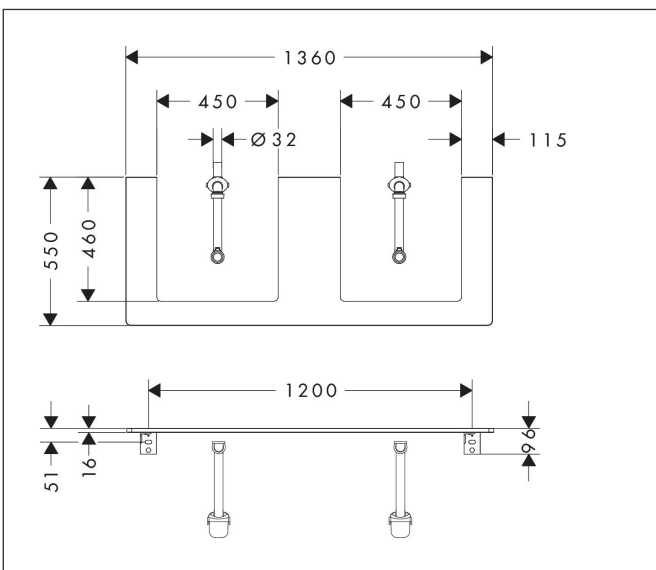

Merk	hansgrohe
Artikelnaam	Xelu Q console 1360/550 met 2 uitsparingen voor inbouwastafel geslepen
	500/480, High Gloss White
Art.nr.	54099050
Oppervlakte	High Gloss White
Netto prijs	478,20 EUR

Product foto

Kenmerken

- bestaat uit: console, ruimtebesparende sifon
- materiaal: 3-laags spaanplaat met hoge dichtheid
- oppervlaktemateriaal: laminaat (HPL)
- MoistureProof: duurzaam materiaal dat lang mooi blijft
- aantal wastafeluitsparingen: 2
- wastafeluitsparing: 2 in het midden
- kracht van het materiaal: 16 mm
- inclusief 2 ruimtebesparende sifons met waterslot 50 mm
- wandmontage
- met bevestigingsmateriaal
- met uitsparing voor geslepen opzetwastafel
- geslepen opzetwastafel en badkamermeubel moeten apart worden besteld
- console kan alleen samen met badmeubel voor console worden gemonteerd

Maat tekeningen

Technologie

Certificaat

Merk	hansgrohe
Artikelnaam	Xelu Q console 1360/550 met 2 uitsparingen voor inbouwastafel geslepen 500/480, High Gloss White
Art.nr.	54099050
Oppervlakte	High Gloss White
Netto prijs	478,20 EUR

Merk	hansgrohe
Artikelnaam	Xelu Q console 1360/550 met 2 uitsparingen voor inbouwvastafel geslepen 500/480, High Gloss White
Art.nr.	54099050
Oppervlakte	High Gloss White
Netto prijs	478,20 EUR

Explosietekening voor bouwjaar: >05/23