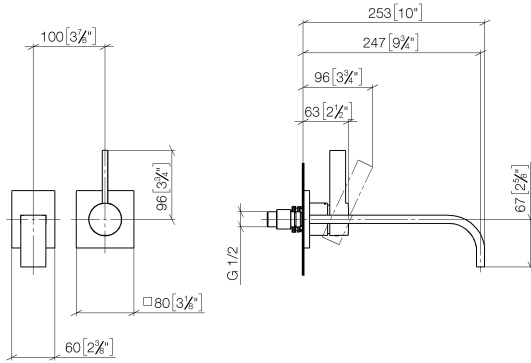

MEM Waschtisch-Wand-Einhandbatterie ohne Ablaufgarnitur - Dark Brass
gebürstet

MEM

36 862 782

MEM Waschtisch-Wand-Einhandbatterie ohne Ablaufgarnitur - Dark Brass
gebürstet

MEM

36 862 782

36 862 782
mm [inches]