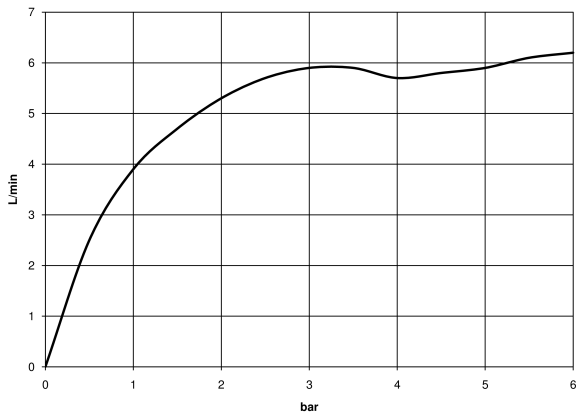

Durchflussdiagramm

Zertifikate

LGA_29

DVGW_DW-
6512DN0

WRAS_2107