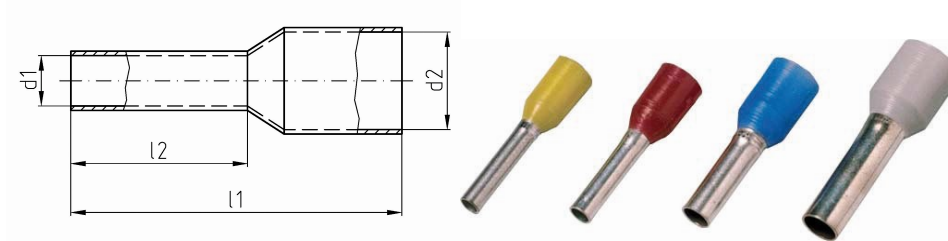

intercable

Datasheet Geïsoleerde Adereindhuls DIN46228

1mm²

| | |
|--------------------------|-------------------------|
| Artikelnummer | ICIAE16 |
| Doorsnede Kabel | 1mm ² |
| Penlengte | 6mm |
| Kleurcode (DIN46228 dI4) | rood |
| Materiaal | CU volgens DIN EN 13600 |
| Afwerking | Galvanisch vertind |

Maten:

| | |
|---------|-------------|
| L1 | 12 mm |
| L2 | 6 mm |
| D1 | 1.4mm |
| Gewicht | 0.05 kg/100 |
| | |