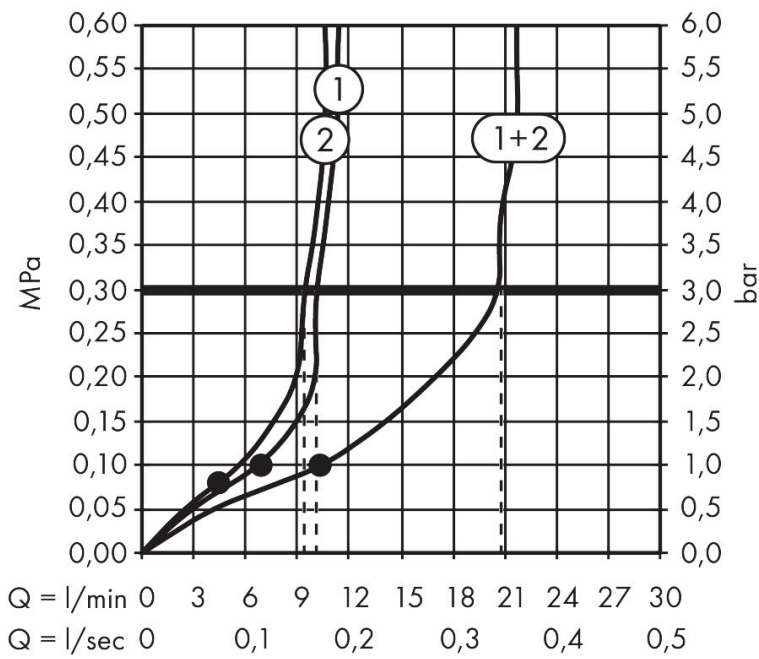

Merk	hansgrohe
Artikelnaam	Raindance Alive Q hoofddouche 210/340 2jet met douche-arm
Art.nr.	24550140
Oppervlakte	Brushed Bronze
Netto prijs	1.193,40 EUR

Product foto

Maat tekeningen

Kenmerken

- bestaat uit: hoofddouche, douche-arm
- diameter straalplaat 214 x 343 mm
- RainAir volle zachte regenstraal, PowderRain
- doorstroomregelaar: 12 l/min (met mogelijke toleranties $\pm 10\%$)
- doorstroomhoeveelheid PowderRain-straal bij 3 bar: 9,4 l/min
- functie van: 6,9 l/min
- maximale doorstroomhoeveelheid bij 3 bar: 10,1 l/min
- DropGuard vermindert het nadruppelen nadat de douche is gestopt tot slechts enkele seconden.
- afdekplaat van geanodiseerd aluminium
- designafdekking is eenvoudig zonder gereedschap afneembaar voor reiniging
- oppervlak designafdekking: grafiet
- designafdekking verbergt de straalnoppen
- vlak, minimalistisch ontwerp
- lengte douche-arm: 390 mm
- montage-type: inbouw
- aansluiting: inbouwdeel
- niet inbegrepen: inbouwdeel

Technologie

Straalsoorten

Certificaat

Merk hansgrohe
 Artikelnaam **Raindance Alive Q** hoofddouche 210/340 2jet met douche-arm
 Art.nr. 24550140
 Oppervlakte Brushed Bronze
 Netto prijs 1.193,40 EUR

Benodigde onderdelen

Product foto	Artikelnaam	Art.nr.	Prijs
	hansgrohe inbouwdeel voor hoofddouche 2jet	24573180	91,80

Merk hansgrohe
 Artikelnaam **Raindance Alive Q** hoofddouche 210/340 2jet met douche-arm
 Art.nr. 24550140
 Oppervlakte Brushed Bronze
 Netto prijs 1.193,40 EUR

Stroomschema

Merk hansgrohe
 Artikelnaam **Raindance Alive Q** hoofddouche 210/340 2jet met douche-arm
 Art.nr. 24550140
 Oppervlakte Brushed Bronze
 Netto prijs 1.193,40 EUR

Explosietekening voor bouwjaar: >04/25