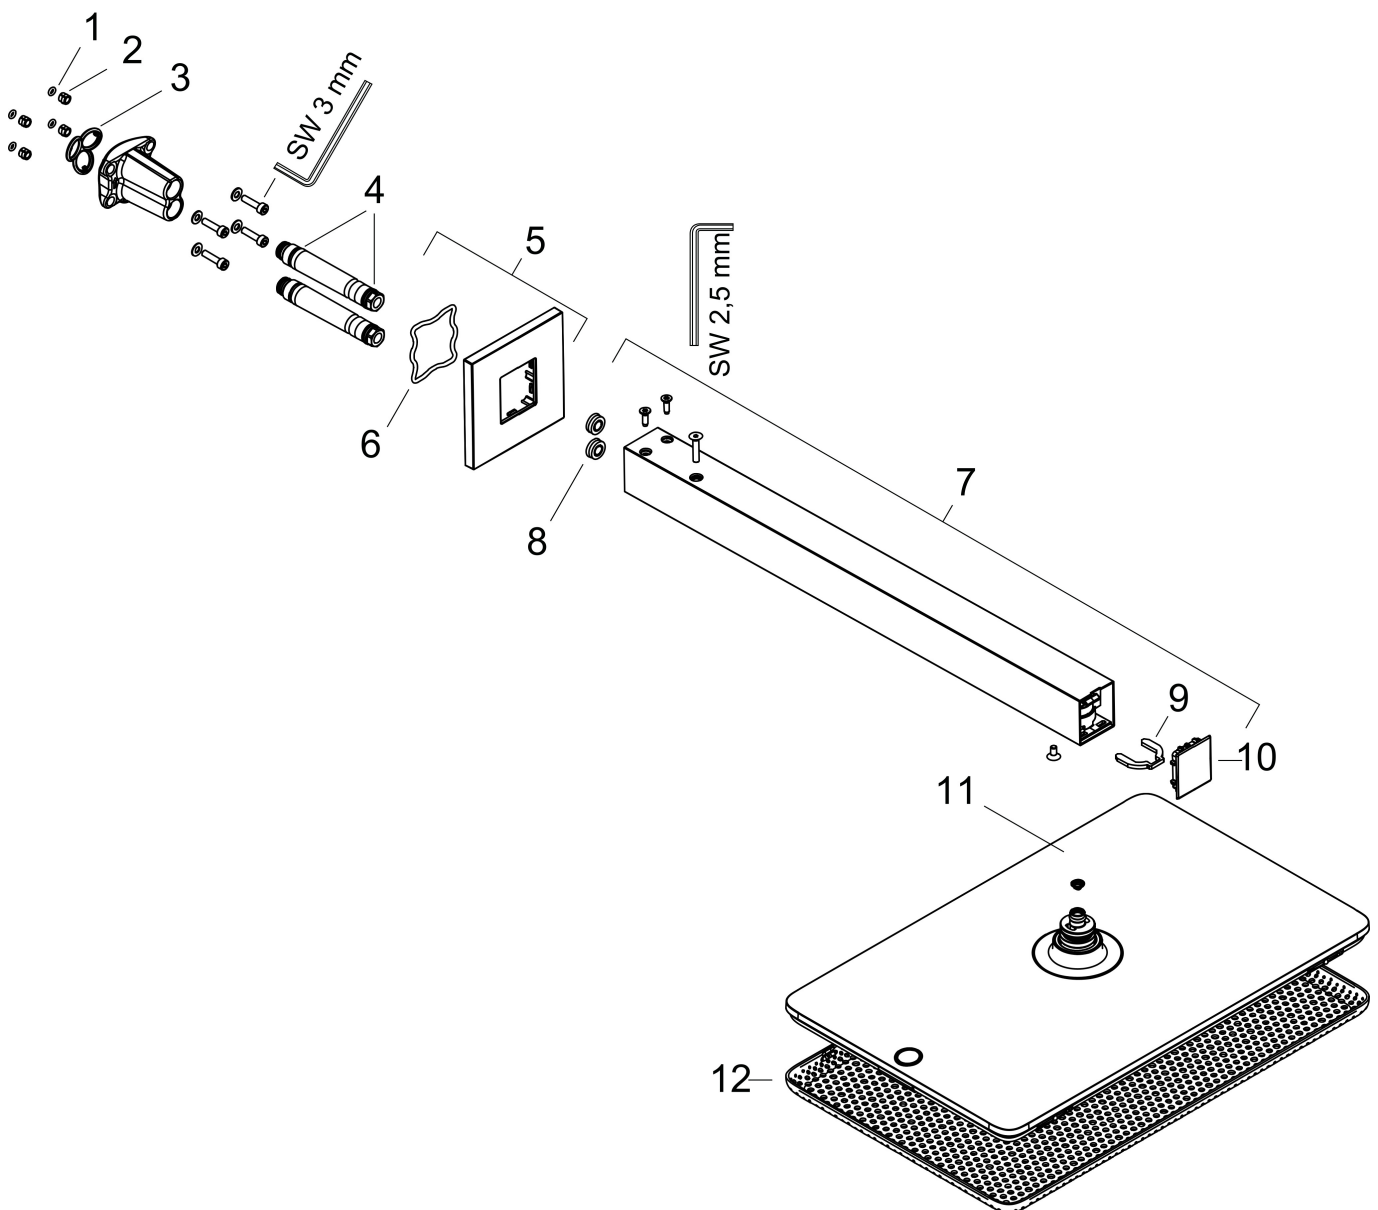

Merk	hansgrohe
Artikelnaam	Raindance Alive Q hoofddouche 210/340 2jet met douche-arm
Art.nr.	24550140
Oppervlakte	Brushed Bronze
Netto prijs	1.193,40 EUR

Product foto

Maat tekeningen

Kenmerken

- bestaat uit: hoofddouche, douche-arm
- diameter straalplaat 214 x 343 mm
- RainAir volle zachte regenstraal, PowderRain
- doorstroomregelaar: 12 l/min (met mogelijke toleranties $\pm 10\%$)
- doorstroomhoeveelheid PowderRain-straal bij 3 bar: 9,4 l/min
- functie van: 6,9 l/min
- maximale doorstroomhoeveelheid bij 3 bar: 10,1 l/min
- DropGuard vermindert het nadruppelen nadat de douche is gestopt tot slechts enkele seconden.
- afdekplaat van geanodiseerd aluminium
- designafdekking is eenvoudig zonder gereedschap afneembaar voor reiniging
- oppervlak designafdekking: grafiet
- designafdekking verbergt de straalnoppen
- vlak, minimalistisch ontwerp
- lengte douche-arm: 390 mm
- montage-type: inbouw
- aansluiting: inbouwdeel
- niet inbegrepen: inbouwdeel

Technologie

Straalsoorten

Certificaat

Merk hansgrohe
 Artikelnaam **Raindance Alive Q** hoofddouche 210/340 2jet met douche-arm
 Art.nr. 24550140
 Oppervlakte Brushed Bronze
 Netto prijs 1.193,40 EUR

Benodigde onderdelen

Product foto	Artikelnaam	Art.nr.	Prijs
	hansgrohe inbouwdeel voor hoofddouche 2jet	24573180	91,80

Merk hansgrohe
 Artikelnaam **Raindance Alive Q** hoofddouche 210/340 2jet met douche-arm
 Art.nr. 24550140
 Oppervlakte Brushed Bronze
 Netto prijs 1.193,40 EUR

Stroomschema

Merk hansgrohe
 Artikelnaam **Raindance Alive Q** hoofddouche 210/340 2jet met douche-arm
 Art.nr. 24550140
 Oppervlakte Brushed Bronze
 Netto prijs 1.193,40 EUR

Explosietekening voor bouwjaar: >04/25