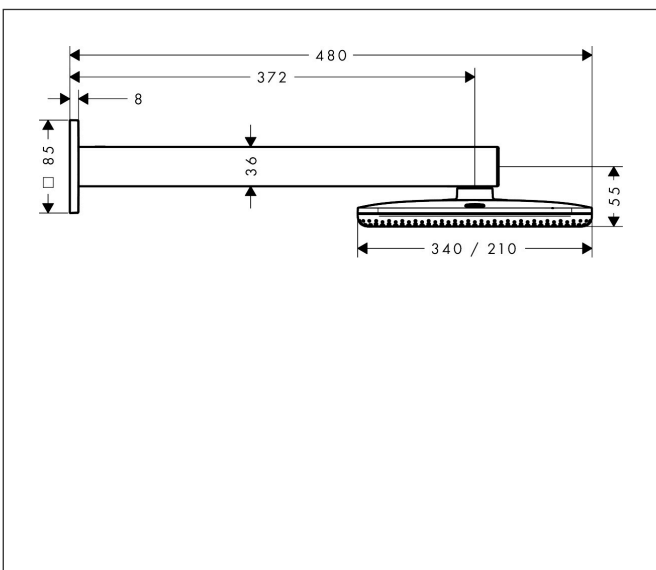

Merk	hansgrohe
Artikelnaam	Raindance Alive Q hoofddouche 210/340 2jet met douche-arm
Art.nr.	24550140
Oppervlakte	Brushed Bronze
Netto prijs	1.193,40 EUR

Product foto

Maat tekeningen

Kenmerken

- bestaat uit: hoofddouche, douche-arm
- diameter straalplaat 214 x 343 mm
- RainAir volle zachte regenstraal, PowderRain
- doorstroomregelaar: 12 l/min (met mogelijke toleranties $\pm 10\%$)
- doorstroomhoeveelheid PowderRain-straal bij 3 bar: 9,4 l/min
- functie van: 6,9 l/min
- maximale doorstroomhoeveelheid bij 3 bar: 10,1 l/min
- DropGuard vermindert het nadruppelen nadat de douche is gestopt tot slechts enkele seconden.
- afdekplaat van geanodiseerd aluminium
- designafdekking is eenvoudig zonder gereedschap afneembaar voor reiniging
- oppervlak designafdekking: grafiet
- designafdekking verbergt de straalnoppen
- vlak, minimalistisch ontwerp
- lengte douche-arm: 390 mm
- montage-type: inbouw
- aansluiting: inbouwdeel
- niet inbegrepen: inbouwdeel

Technologie

Straalsoorten

Certificaat

Merk hansgrohe
 Artikelnaam **Raindance Alive Q** hoofddouche 210/340 2jet met douche-arm
 Art.nr. 24550140
 Oppervlakte Brushed Bronze
 Netto prijs 1.193,40 EUR

Benodigde onderdelen

Product foto	Artikelnaam	Art.nr.	Prijs
	hansgrohe inbouwdeel voor hoofddouche 2jet	24573180	91,80

Merk hansgrohe
 Artikelnaam **Raindance Alive Q** hoofddouche 210/340 2jet met douche-arm
 Art.nr. 24550140
 Oppervlakte Brushed Bronze
 Netto prijs 1.193,40 EUR

Stroomschema

Merk hansgrohe
 Artikelnaam **Raindance Alive Q** hoofddouche 210/340 2jet met douche-arm
 Art.nr. 24550140
 Oppervlakte Brushed Bronze
 Netto prijs 1.193,40 EUR

Explosietekening voor bouwjaar: >04/25